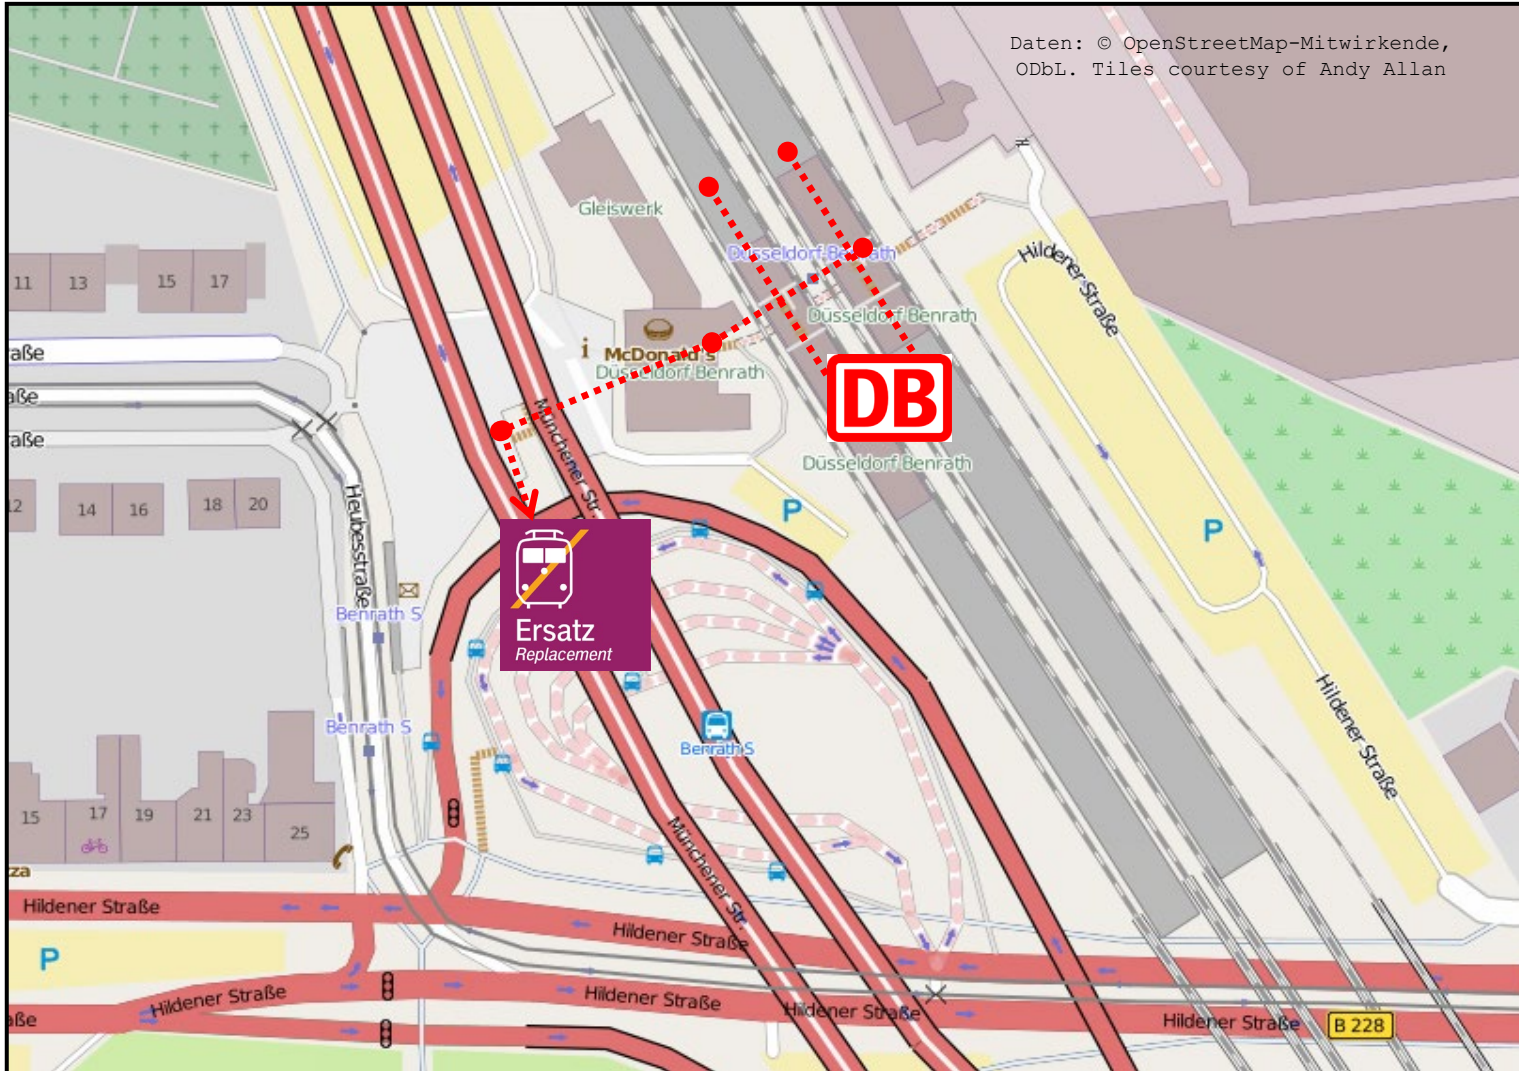

Schienerersatzverkehr

Düsseldorf-Benrath – Haltestelle „Bahnhof – Bussteig 6“

Legende:

..... Fußweg zum Halteplatz für den Schienerersatzverkehr

Ihre Informationsmöglichkeiten:

Internet:
bauinfos.deutschebahn.com