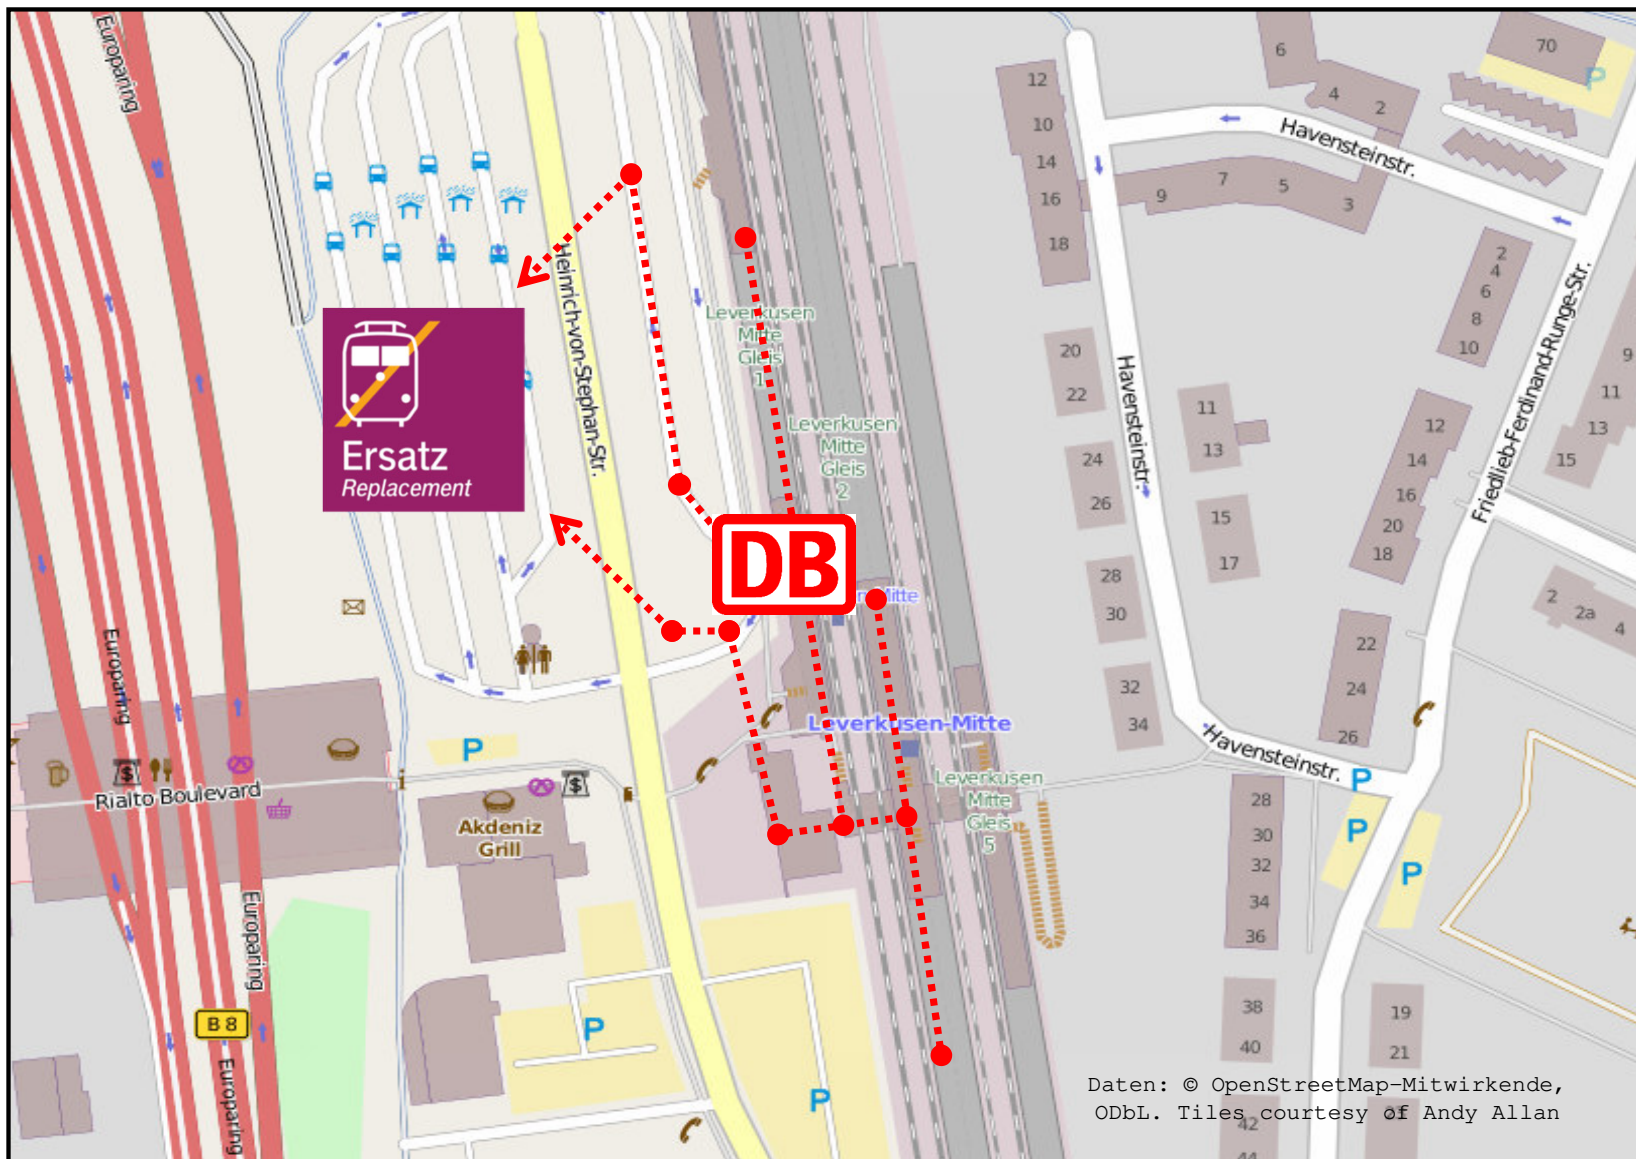

Schienerersatzverkehr Leverkusen-Mitte – Busbahnhof

Legende:

..... Fußweg zum Halteplatz
für den Schienenersatzverkehr

Weitere Informationen erhalten Sie unter:

Internet bauinfos.deutschebahn.com/nrw
(kostenloser E-Mail-Newsletter
und RSS-Feed)

Daten: © OpenStreetMap-Mitwirkende,
ODbL. Tiles courtesy of Andy Allan