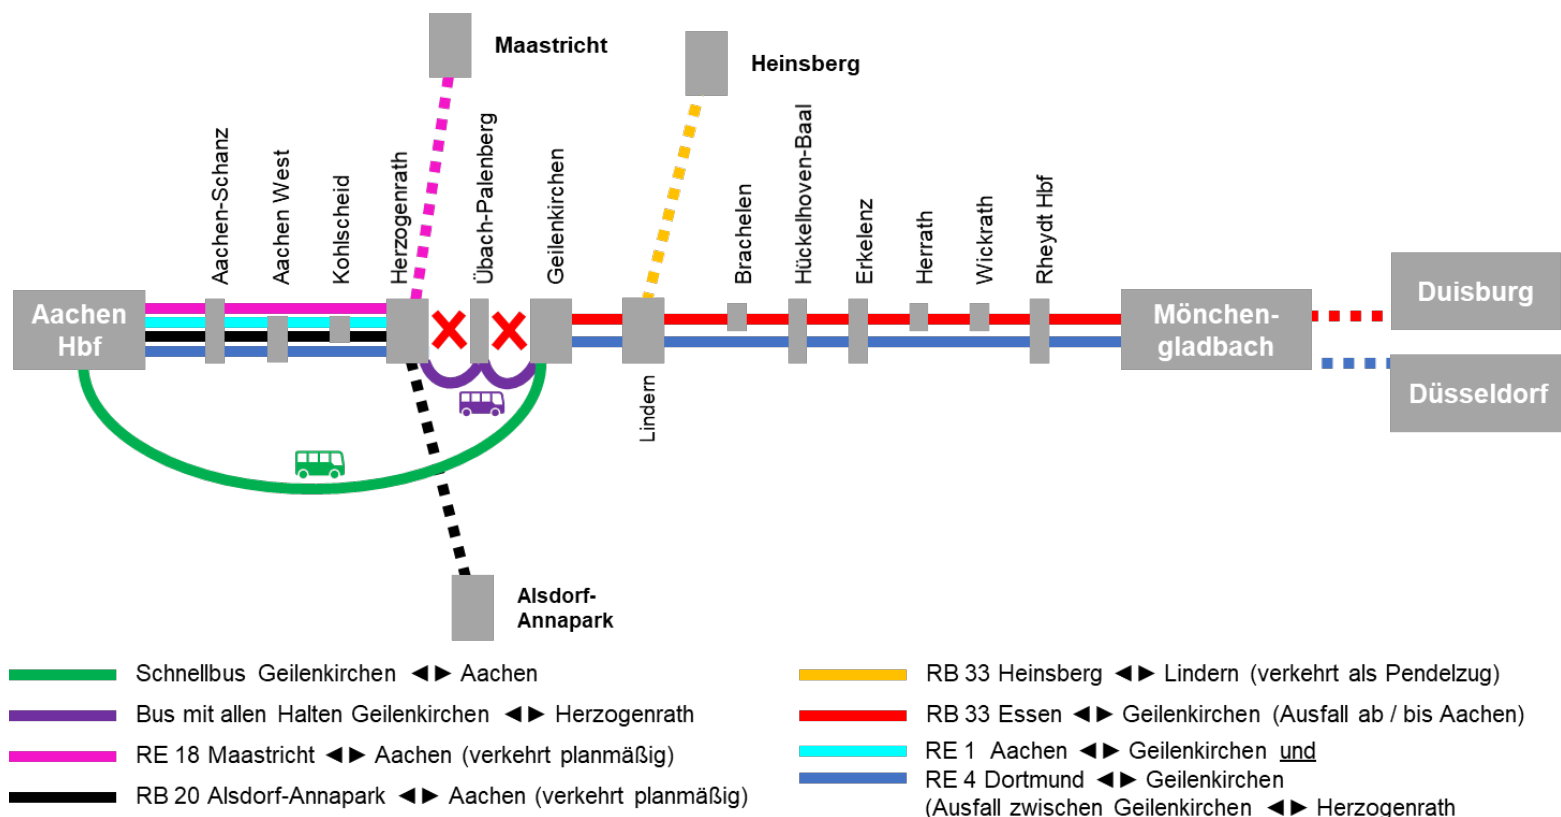

Geilenkirchen ◀▶ Herzogenrath / Aachen Schienenersatzverkehr mit Bussen

RE 1

RE 4

RB 33

ab Sa, 03.07.2021 bis voraussichtlich So, 18.07.2021

Sehr geehrte Fahrgäste,
aufgrund von Unwetterschäden ist die Bahnstrecke zwischen Geilenkirchen ◀▶ Herzogenrath für den Bahnverkehr zurzeit gesperrt. Ein nach Fahrplan verkehrender Schienenersatzverkehr mit Bussen ist **ab Samstag, 03.07.2021** für die **Linie RB 33** und **ab Montag, 05.07.2021** für die **Linie RE 4** eingerichtet. Bis zu diesen Zeitpunkten verkehrt ein Notverkehr mit Bussen.

Die Fahrplanänderungen und alternativen Reisemöglichkeiten:

- **RE 1 Aachen ▶ Geilenkirchen ▶ Köln-Ehrenfeld**
 - Zwei Züge fallen zwischen Herzogenrath ◀▶ Geilenkirchen aus. Es verkehren Busse
- **RE 4 (Dortmund ◀▶ Aachen):**
 - Die Züge fallen zwischen Herzogenrath ◀▶ Geilenkirchen aus. Es verkehren Busse
 - Die zusätzlichen Züge im Berufsverkehr fallen zwischen Aachen ◀▶ Geilenkirchen aus
 - In Herzogenrath besteht Anschluss an die Linie RE 18 nach Aachen
- **RB 33 (Essen / Heinsberg ◀▶ Aachen):**
 - Die Züge fallen zwischen Aachen ◀▶ Geilenkirchen aus. Es verkehren Busse
 - Zwischen Heinsberg ◀▶ Lindern pendeln die Züge in geänderten Fahrzeiten

RE 1

Sehr geehrte Fahrgäste,
 aufgrund von Unwetterschäden ist die Bahnstrecke zwischen Geilenkirchen ◀ ▶ Herzogenrath für den Bahnverkehr zurzeit gesperrt. Ein Schienenersatzverkehr mit Bussen ist eingerichtet. Bitte beachten Sie auch die separat veröffentlichten Fahrplanänderungen für die Linien RE 4 und RB 33. Alle Details zur Linie RE 1 können Sie den folgenden Tabellen entnehmen.