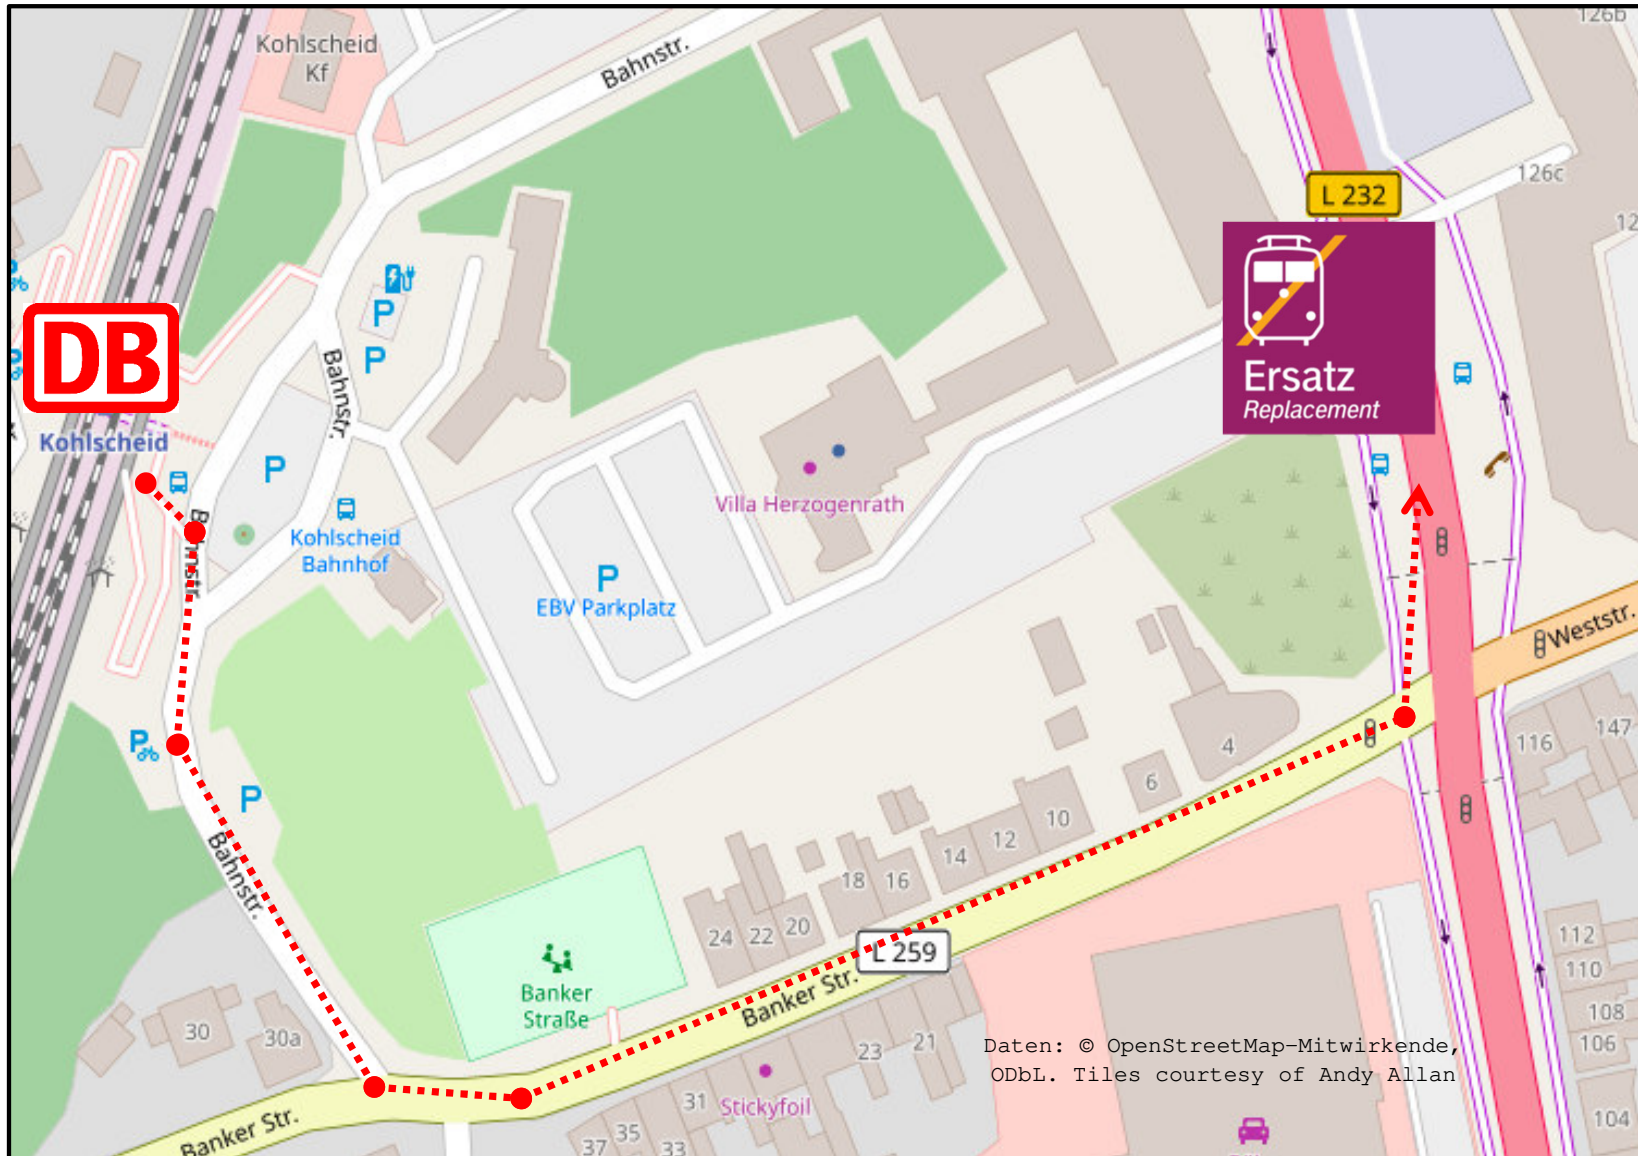

Schienernersatzverkehr Kohlscheid – Haltestelle „Weststraße“

Legende:

 Fußweg zum Halteplatz für den Schienenersatzverkehr

Ihre Informationsmöglichkeiten:

Internet:
bauinfos.deutschebahn.com

Bauhotline DB Regio NRW:
0202 515 62 515