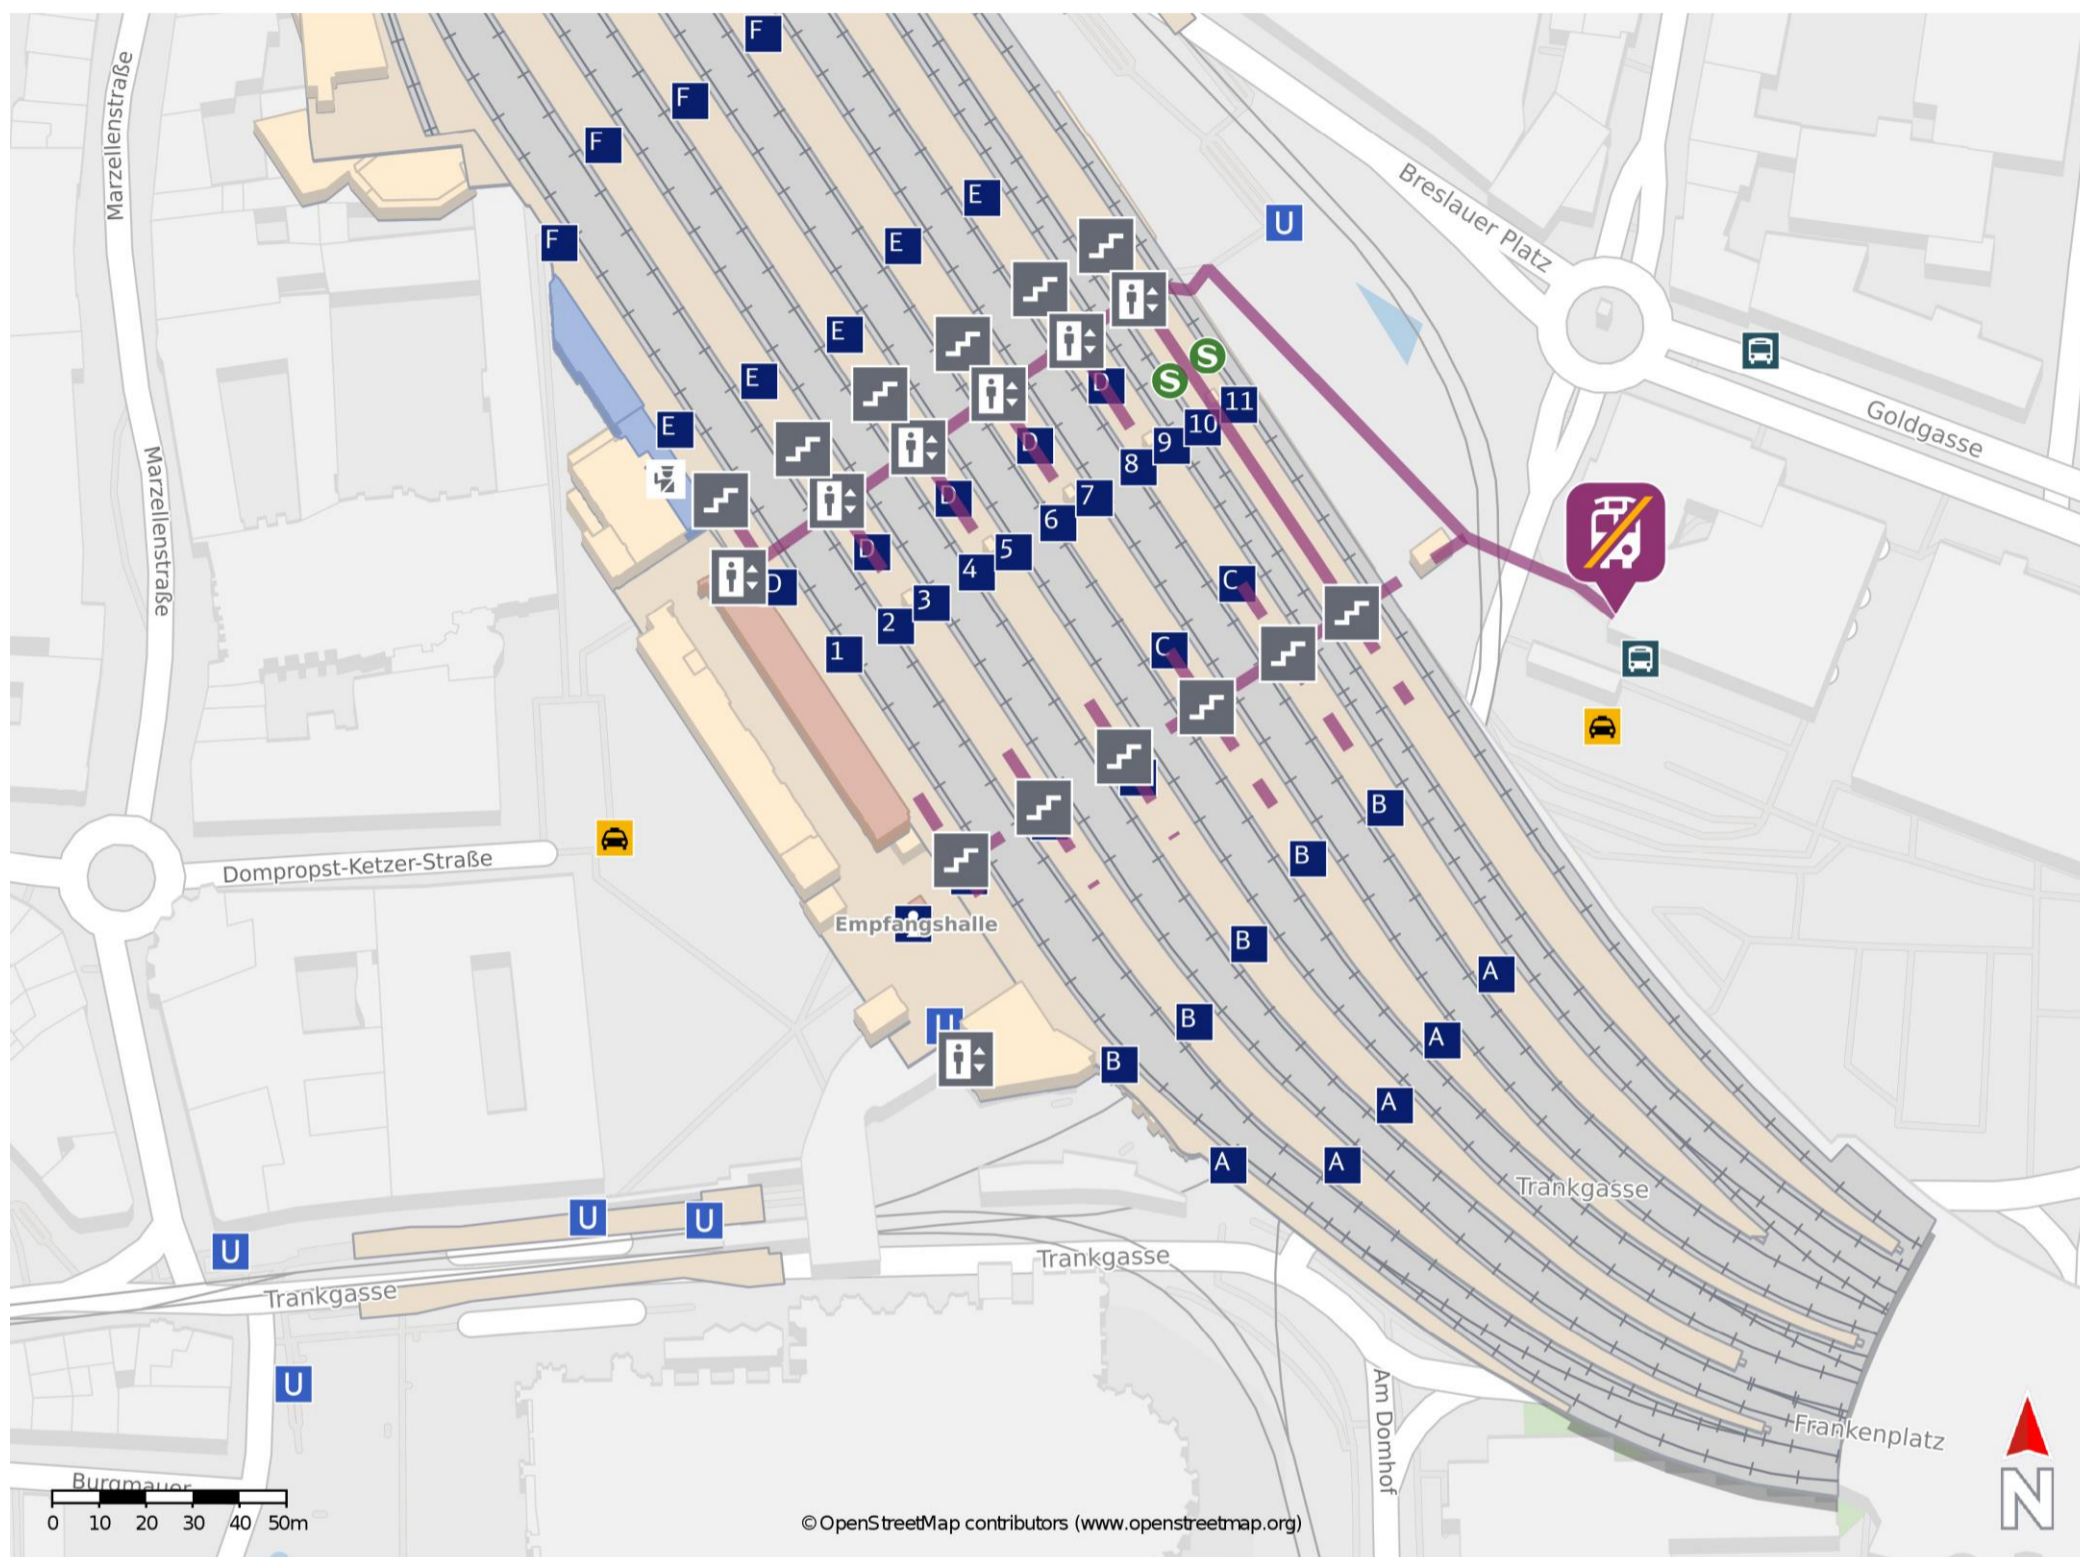

Köln Hbf

Wegbeschreibung Schienenersatzverkehr *

Verlassen Sie den Bahnhof in Richtung Breslauer Platz und orientieren Sie sich nach rechts. Überqueren Sie die Johannisstraße und begeben Sie sich an die Haltestelle Breslauer Platz/Hbf. Die Ersatzhaltestelle befindet sich am Bussteig E.

* Fahrradmitnahme im Schienenersatzverkehr nur begrenzt möglich.
Im QR Code sind die Koordinaten der Ersatzhaltestelle hinterlegt.

— barrierefrei
- nicht barrierefrei

Brühl

Wegbeschreibung Schienenersatzverkehr *

Verlassen Sie den Bahnsteig in Richtung Max-Ernst-Allee. Die Ersatzhaltestelle befindet sich in unmittelbarer Nähe zum Bahnhof.

* Fahrradmitnahme im Schienenersatzverkehr nur begrenzt möglich.
Im QR Code sind die Koordinaten der Ersatzhaltestelle hinterlegt.

— barrierefrei
- nicht barrierefrei