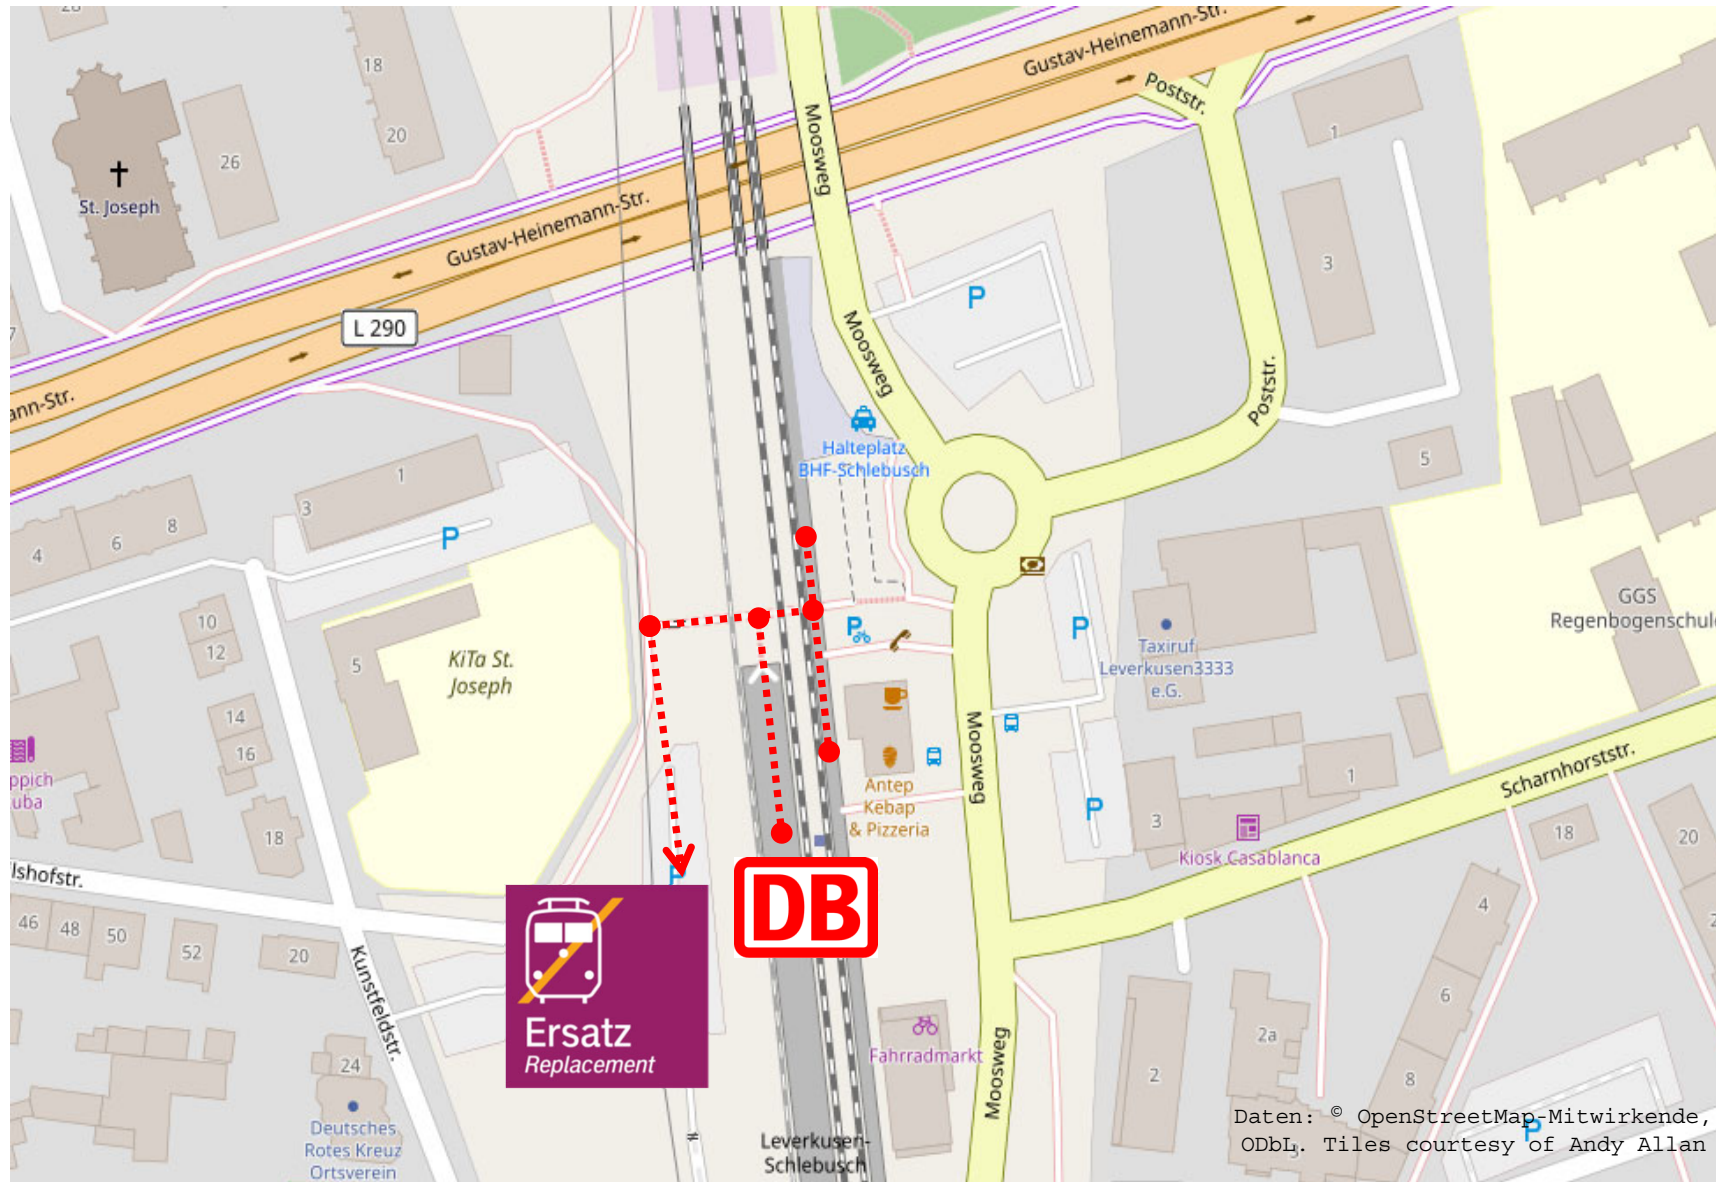

# Schienernersatzverkehr Leverkusen-Schlebusch – P&R Parkplatz (Ausgang Pfeilshofstr.)

## Legende:

 Fußweg zum Halteplatz für den Schienernersatzverkehr