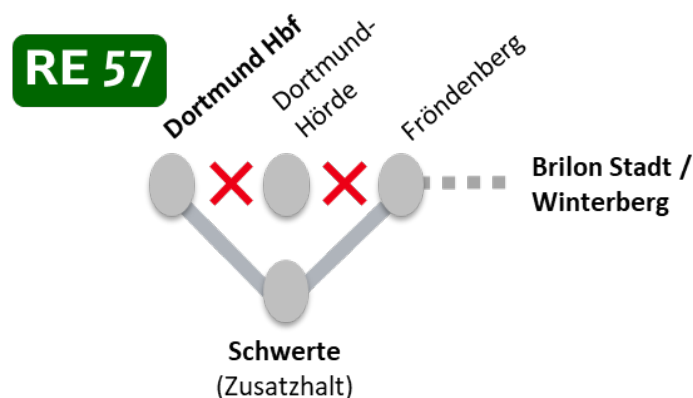

Umleitungen und Ausfälle

Dortmund / Holzwickede ◀▶ Schwerte

Hamm ◀▶ Hagen / Dortmund ◀▶ Fröndenberg

27.05.2022 (21:00) – 10.06.2022 (21:00)

Aufgrund von Brückenarbeiten im Bereich Schwerte kommt es in den o.g. Zeiträumen zu umfangreichen Fahrplanänderungen im Regional- und Fernverkehr.

Die Fahrplanänderungen im Detail

RE 7 Rheine ◀▶ Krefeld

- Die Züge werden zwischen Hamm Hbf ◀▶ Hagen Hbf ohne Zwischenhalte umgeleitet

RE 13 Hamm ◀▶ Venlo

- Die Züge fallen zw. Schwerte(Ruhr) ◀▶ Holzwickede aus
- Als Ersatz verkehren Busse
- In den Abendstunden verkehren zusätzliche Züge und Ersatzbusse

RE 57 Dortmund ◀▶ Winterberg/Brilon

- Die Züge werden zwischen Dortmund Hbf ◀▶ Fröndenberg umgeleitet
- Zusätzlich halten die Züge in Schwerte
- Zwischen Dortmund Hbf ◀▶ Fröndenberg verkehren die Züge in geänderten Fahrzeiten

RB 53 Dortmund ◀▶ Iserlohn

- Die Züge fallen zw. Dortmund Hbf ◀▶ Schwerte(Ruhr) aus
- Als Ersatz verkehren Busse
- Zwischen Dortmund Hbf ◀▶ DO-Hörde steht zusätzlich die U 41 zur Verfügung

Hier geht's direkt zur elektronischen Fahrplanauskunft