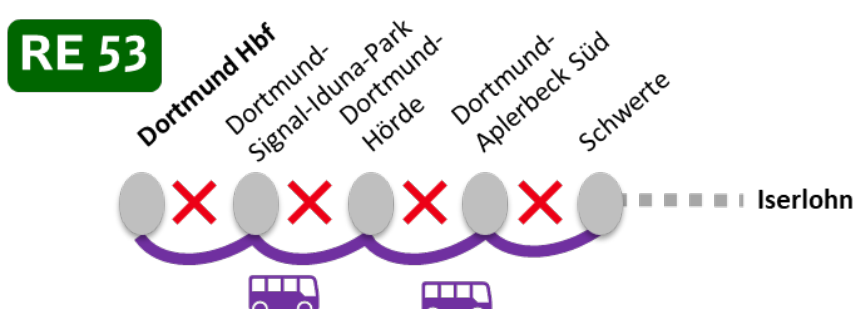

Hier geht's direkt zur elektronischen Fahrplanauskunft

Es besteht kein Anspruch auf eine Fahrradmitnahme in den Ersatzbussen.

Tipp: Erstellen Sie sich Ihren „Persönlichen Fahrplan“ für die Bauzeit. Der persönliche Fahrplan kann individuell an eigene Wünsche und Bedürfnisse angepasst werden. Der Service steht Ihnen im Internet unter www.persoenerfahrplan.bahn.de zur Verfügung.

unsere Apps
DB Navigator
DB Streckenagent
DB Bauarbeiten

weitere Fahrplanänderungen
zuginfo.nrw.bahn.de/reiseauskunft

Sie haben Fragen?
Wir helfen gerne unter
0202 515 62 515