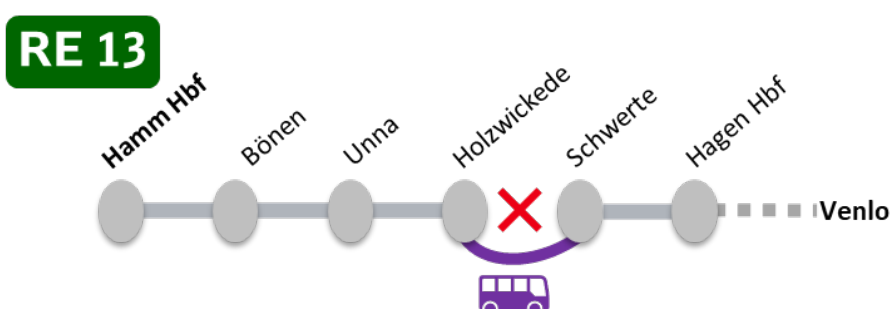

Hier geht's direkt zur elektronischen Fahrplanauskunft

Es besteht kein Anspruch auf eine Fahrradmitnahme in den Ersatzbussen.

Tipp: Erstellen Sie sich Ihren „Persönlichen Fahrplan“ für die Bauzeit. Der persönliche Fahrplan kann individuell an eigene Wünsche und Bedürfnisse angepasst werden. Der Service steht Ihnen im Internet unter www.persoenerfahrplan.bahn.de zur Verfügung.

unsere Apps
DB Navigator
DB Streckenagent
DB Bauarbeiten

weitere Fahrplanänderungen
zuginfo.nrw.bahn.de/reiseauskunft

Sie haben Fragen?
Wir helfen gerne unter
0202 515 62 515