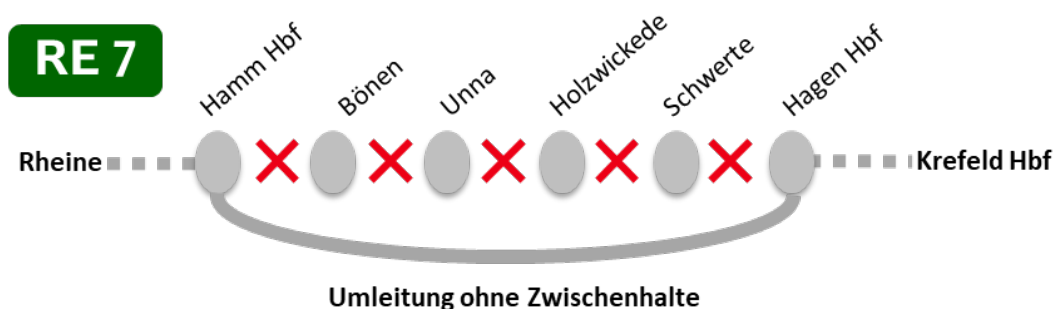

Hier geht's direkt zur elektronischen Fahrplanauskunft

Es besteht kein Anspruch auf eine Fahrradmitnahme in den Ersatzbussen.

Tipp: Erstellen Sie sich Ihren „Persönlichen Fahrplan“ für die Bauzeit. Der persönliche Fahrplan kann individuell an eigene Wünsche und Bedürfnisse angepasst werden. Der Service steht Ihnen im Internet unter www.persoenerfahrplan.bahn.de zur Verfügung.

unsere Apps
DB Navigator
DB Streckenagent
DB Bauarbeiten

weitere Fahrplanänderungen
zuginfo.nrw.bahn.de/reiseauskunft

Sie haben Fragen?
Wir helfen gerne unter
0202 515 62 515