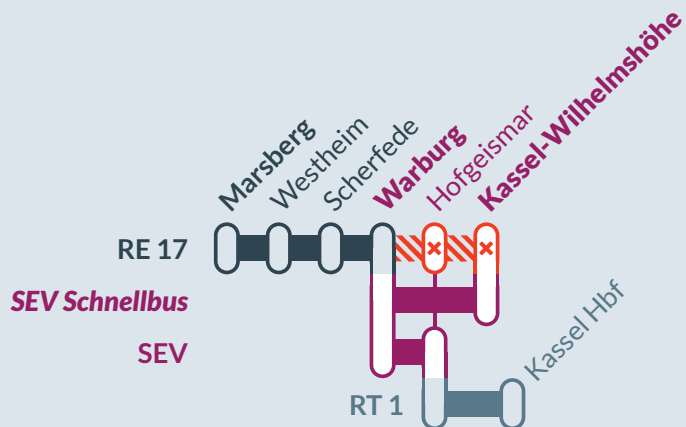

Baustellenbedingte Einschränkung:

RE 17

Hagen Hbf ↔ Kassel-Wilhelmshöhe

Streckensperrung zwischen:
Scherfede / Warburg und **Kassel-Wilhelmshöhe**
(wechselnde Betroffenheiten nach Bauphasen)

von **Fr, 10.06.2022** 21:00 Uhr
bis **Fr, 01.07.2022** 21:00 Uhr

gilt nicht vom 25.06. - 28.06.2022
Zugausfälle zwischen:
Warburg und **Kassel-Wilhelmshöhe**

vom **Sa, 25.06.2022**

bis **Di, 28.06.2022**

Zugausfälle zwischen:
Scherfede und **Kassel-Wilhelmshöhe**

Züge der Linie RT 1 sind ebenfalls von dieser Baumaßnahme betroffen.
Weitere Infos unter nvv.de

von **Fr, 05.08.2022** 21:00 Uhr

bis **Fr, 19.08.2022** 21:00 Uhr

Zugausfälle zwischen:
Warburg und **Kassel-Wilhelmshöhe**

Züge der Linie RT 1 sind ebenfalls von dieser Baumaßnahme betroffen.
Weitere Infos unter nvv.de

- Ausfall auf der Linie
- Alternative Verbindungen
- Ersatzverkehr mit Bussen (SEV)
- betroffene Linie

Finden Sie Ihren Ersatzverkehr und Ihre Reisealternativen:

Baustellenbedingte Einschränkung:

RB 84, RB 85