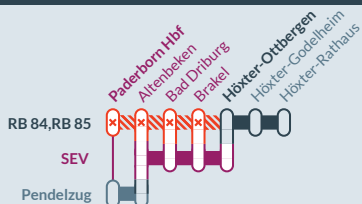

Baustellenbedingte Einschränkung:

RB 84, RB 85

Paderborn Hbf ↔ Kreiensen / Göttingen Hbf

Streckensperrung zwischen:
Paderborn Hbf und **Höxter-Ottbergen / Holzminden**
(wechselnde Betroffenheiten nach Bauphasen)

von **Fr, 10.06.2022** bis **Fr, 24.06.2022**
21:00 Uhr 21:00 Uhr

Zugausfälle zwischen:
Paderborn Hbf und **Höxter-Ottbergen**

von **Fr, 24.06.2022** bis **Sa, 02.07.2022**
21:00 Uhr 01:00 Uhr

Zugausfälle zwischen:
Paderborn Hbf und **Höxter-Ottbergen**