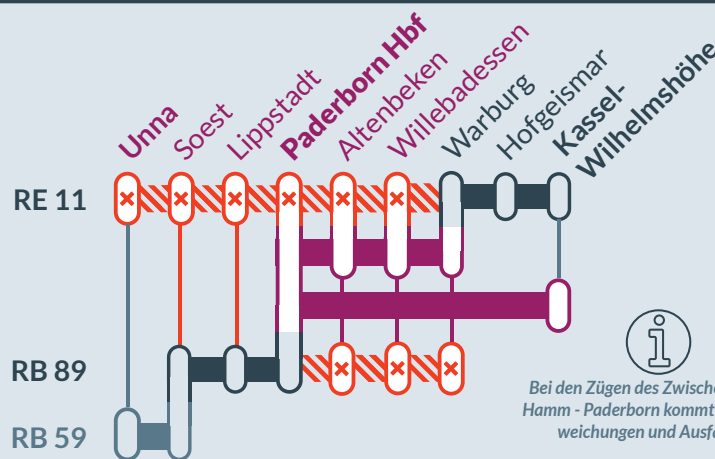

Zugausfälle zwischen:
Unna und Paderborn sowie **Warburg und Kassel-Wilhelmshöhe** für RE 11

Bei den Zügen des Zwischentaktes Hamm - Paderborn kommt es zu Abweichungen und Ausfällen

von
Fr, 24.06.2022
21:00 Uhr

bis
Fr, 01.07.2022
21:00 Uhr

Zugausfälle zwischen:
Unna und Kassel-Wilhelmshöhe für RE 11 sowie zwischen **Paderborn Hbf und Warburg** für RB 89

Bei den Zügen des Zwischentaktes Hamm - Paderborn kommt es zu Abweichungen und Ausfällen

von
Fr, 01.07.2022
21:00 Uhr

bis
Fr, 08.07.2022
21:00 Uhr

Zugausfälle zwischen:
Unna und Warburg für RE 11 sowie zwischen **Paderborn Hbf und Warburg** für RB 89

Bei den Zügen des Zwischentaktes Hamm - Paderborn kommt es zu Abweichungen und Ausfällen