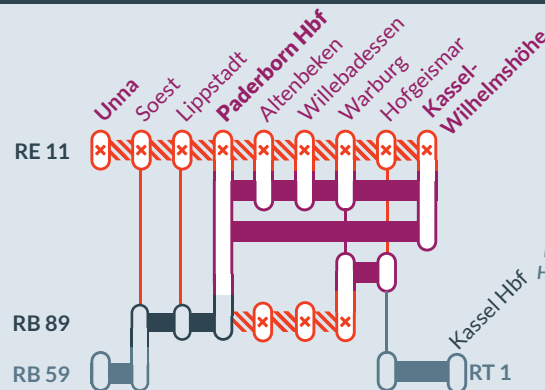

RE 11, RB 89

Düsseldorf Hbf ↔ Kassel-Wilhelmshöhe
Münster Hbf ↔ Warburg

Zugausfälle zwischen:
Unna und Kassel-Wilhelmshöhe
(wechselnde Betroffenheiten nach Bauphasen)

von
Fr, 10.06.2022
21:00 Uhr

bis
Fr, 24.06.2022
21:00 Uhr

Zugausfälle zwischen:
Unna und Paderborn sowie **Warburg und Kassel-Wilhelmshöhe** für RE 11

Bei den Zügen des Zwischentaktes Hamm - Paderborn kommt es zu Abweichungen und Ausfällen

von
Fr, 24.06.2022
21:00 Uhr

bis
Fr, 01.07.2022
21:00 Uhr

Zugausfälle zwischen:
Unna und Kassel-Wilhelmshöhe für RE 11 sowie zwischen **Paderborn Hbf und Warburg** für RB 89

Bei den Zügen des Zwischentaktes Hamm - Paderborn kommt es zu Abweichungen und Ausfällen