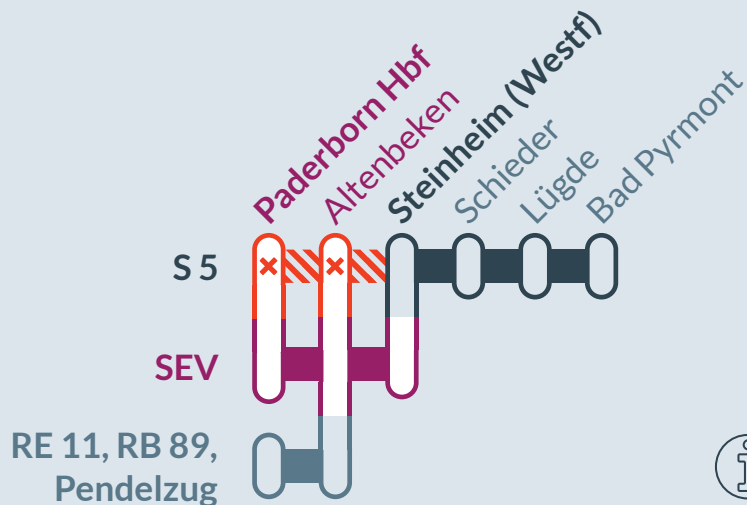

Baustellenbedingte Einschränkung:

S 5

Paderborn Hbf ↔ Hannover Hbf

von
Fr, 24.06.2022
21:00 Uhr

bis
Fr, 05.08.2022
21:00 Uhr

Streckensperrung zwischen:
Paderborn Hbf und Altenbeken

Einzelne Fahrten in Tagesrandlagen werden ab / bis Emmerthal durch Busse ersetzt