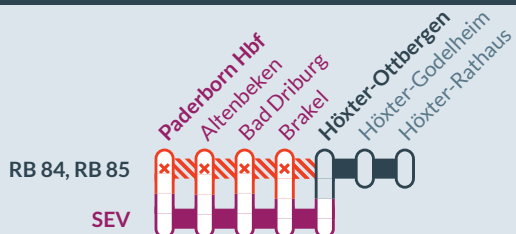

Baustellenbedingte Einschränkung:

RB 84, RB 85

Paderborn Hbf ↔ Kreiensen / Göttingen Hbf

Streckensperrung zwischen:
Paderborn Hbf und **Höxter-Ottbergen / Holzminden**
(wechselnde Betroffenheiten nach Bauphasen)

von **Fr, 10.06.2022** bis **Fr, 24.06.2022**
21:00 Uhr 21:00 Uhr

Zugausfälle zwischen:
Paderborn Hbf und **Höxter-Ottbergen**

von **Fr, 24.06.2022** bis **Sa, 02.07.2022**
21:00 Uhr 01:00 Uhr

Zugausfälle zwischen:
Paderborn Hbf und **Höxter-Ottbergen**

von **Sa, 02.07.2022**
04:00 Uhr

bis **Fr, 29.07.2022**
21:00 Uhr

Zugausfälle zwischen:
Paderborn Hbf und **Altenbeken**

von **Fr, 29.07.2022**
21:00 Uhr

bis **Sa, 06.08.2022**
2:00 Uhr

Zugausfälle zwischen:
Paderborn Hbf und **Altenbeken** und zwischen **HX-Ottbergen** und **Holzminden**

- Ausfall auf der Linie
- Alternative Verbindungen
- Ersatzverkehr mit Bussen (SEV)
- betroffene Linie

Finden Sie Ihren Ersatzverkehr und Ihre Reisealternativen:

Ersatz Replacement