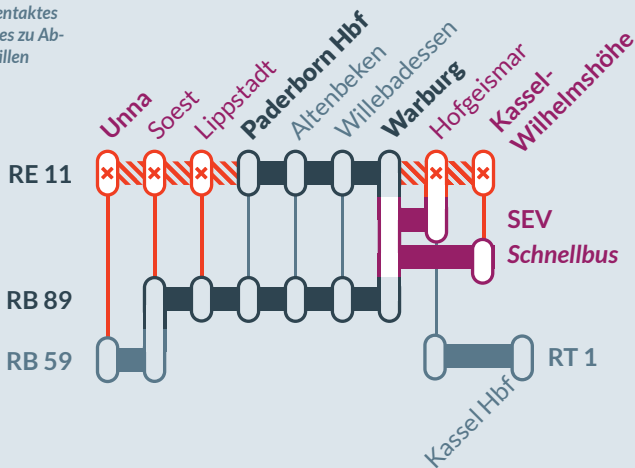

- Ausfall auf der Linie
- Alternative Verbindungen
- Ersatzverkehr mit Bussen (SEV)
- betroffene Linie

Finden Sie Ihren Ersatzverkehr und Ihre Reisealternativen:

Ersatz Replacement

Baustellenbedingte Einschränkung:

RE 11, RB 89

Düsseldorf Hbf ↔ Kassel-Wilhelmshöhe
Münster Hbf ↔ Warburg

Zugausfälle zwischen:
Unna und Kassel-Wilhelmshöhe
(wechselnde Betroffenheiten nach Bauphasen)

von
Fr, 10.06.2022
21:00 Uhr

bis
Fr, 24.06.2022
21:00 Uhr

Zugausfälle zwischen:
Unna und Paderborn sowie **Warburg und Kassel-Wilhelmshöhe** für RE 11

Bei den Zügen des Zwischentaktes Hamm - Paderborn kommt es zu Abweichungen und Ausfällen

von
Fr, 24.06.2022
21:00 Uhr