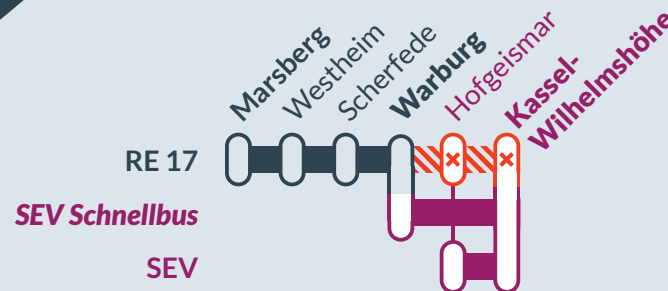

gilt nicht vom 25.06. - 28.06.2022
Zugausfälle zwischen:
Warburg und **Kassel-Wilhelmshöhe**

vom **Sa, 25.06.2022**

bis **Di, 28.06.2022**

Zugausfälle zwischen:
Scherfede und **Kassel-Wilhelmshöhe**

Züge der Linie RT 1 sind ebenfalls von dieser Baumaßnahme betroffen.
Weitere Infos unter nvv.de

von **Fr, 05.08.2022** 21:00 Uhr

bis **Fr, 19.08.2022** 21:00 Uhr

Zugausfälle zwischen:
Warburg und **Kassel-Wilhelmshöhe**

Züge der Linie RT 1 sind ebenfalls von dieser Baumaßnahme betroffen.
Weitere Infos unter nvv.de

- Ausfall auf der Linie
- Alternative Verbindungen
- Ersatzverkehr mit Bussen (SEV)
- betroffene Linie

Finden Sie Ihren Ersatzverkehr und Ihre Reisealternativen:

Baustellenbedingte Einschränkung:

RB 84, RB 85