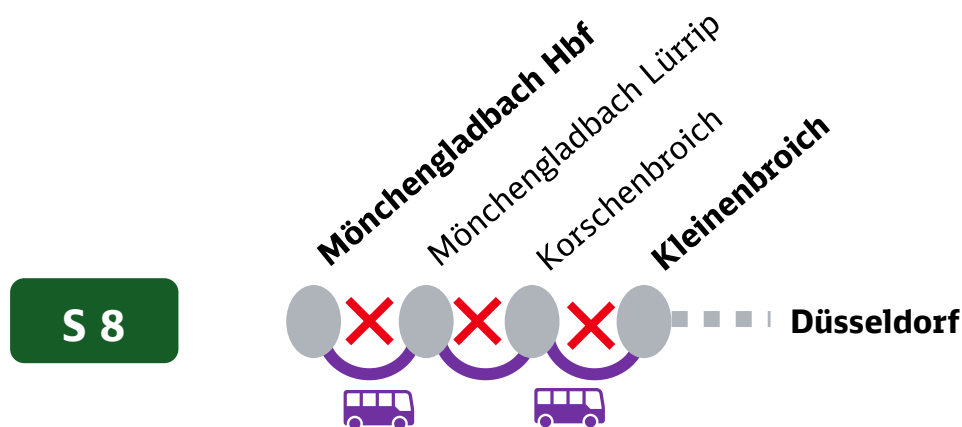

Es besteht kein Anspruch auf eine Fahrradmitnahme in den Ersatzbussen.

Tipp: Erstellen Sie sich Ihren „Persönlichen Fahrplan“ für die Bauzeit. Der persönliche Fahrplan kann individuell an eigene Wünsche und Bedürfnisse angepasst werden. Der Service steht Ihnen im Internet unter www.persoenerfahrplan.bahn.de zur Verfügung.

unsere Apps
DB Navigator
DB Streckenagent
DB Bauarbeiten

weitere Fahrplanänderungen
zuginfo.nrw
bahn.de/reiseauskunft

Sie haben Fragen?
Wir helfen gerne unter
0202 515 62 515

Stand: 07.06.2022 Bitte beachten Sie, dass sich kurzfristig noch Änderungen ergeben können.