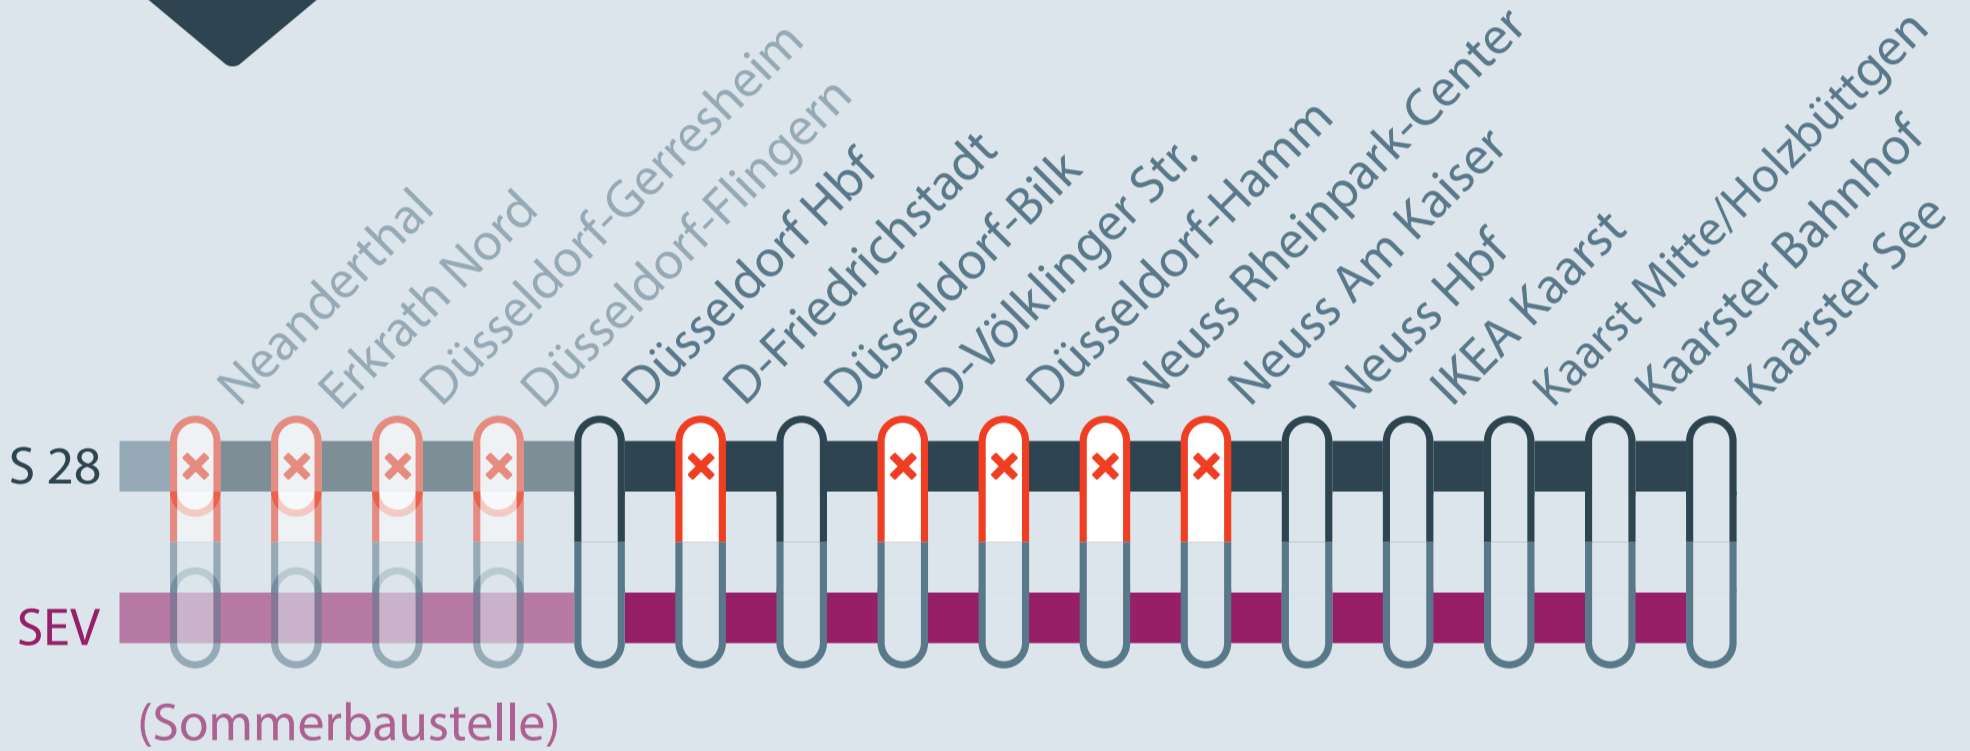

Baustellenbedingte Einschränkung:

S 28

Wuppertal Hbf ↔ Kaarster See

12.07.2022
00:15 Uhr - 01:00 Uhr

und
13.07.2022
00:15 Uhr - 01:00 Uhr

Haltausfälle zwischen:
Düsseldorf Hbf und Neuss Hbf (nur in Fahrtrichtung Kaarster See)

- Ausfallende Halte
- Ersatzverkehr mit Bussen (SEV)

Ersatz
Replacement

Finden Sie Ihren Ersatzverkehr und Ihre Reisealternativen:

0800 223 5546
(kostenfrei)

www.zuginfo.nrw

zuginfo.nrw ist ein Serviceangebot für Kunden im Regionalverkehr in Nordrhein-Westfalen.