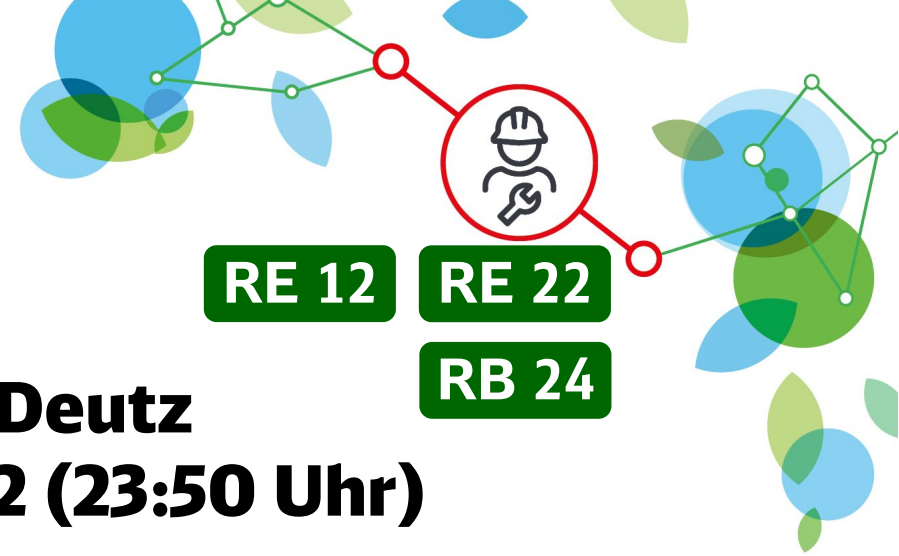

unsere Apps  
 DB Navigator  
 DB Streckenagent  
 DB Bauarbeiten

weitere Fahrplanänderungen  
[zuginfo.nrw](http://zuginfo.nrw)  
[bahn.de/reiseauskunft](http://bahn.de/reiseauskunft)

Sie haben Fragen?  
 Wir helfen gerne unter  
 0202 515 62 515