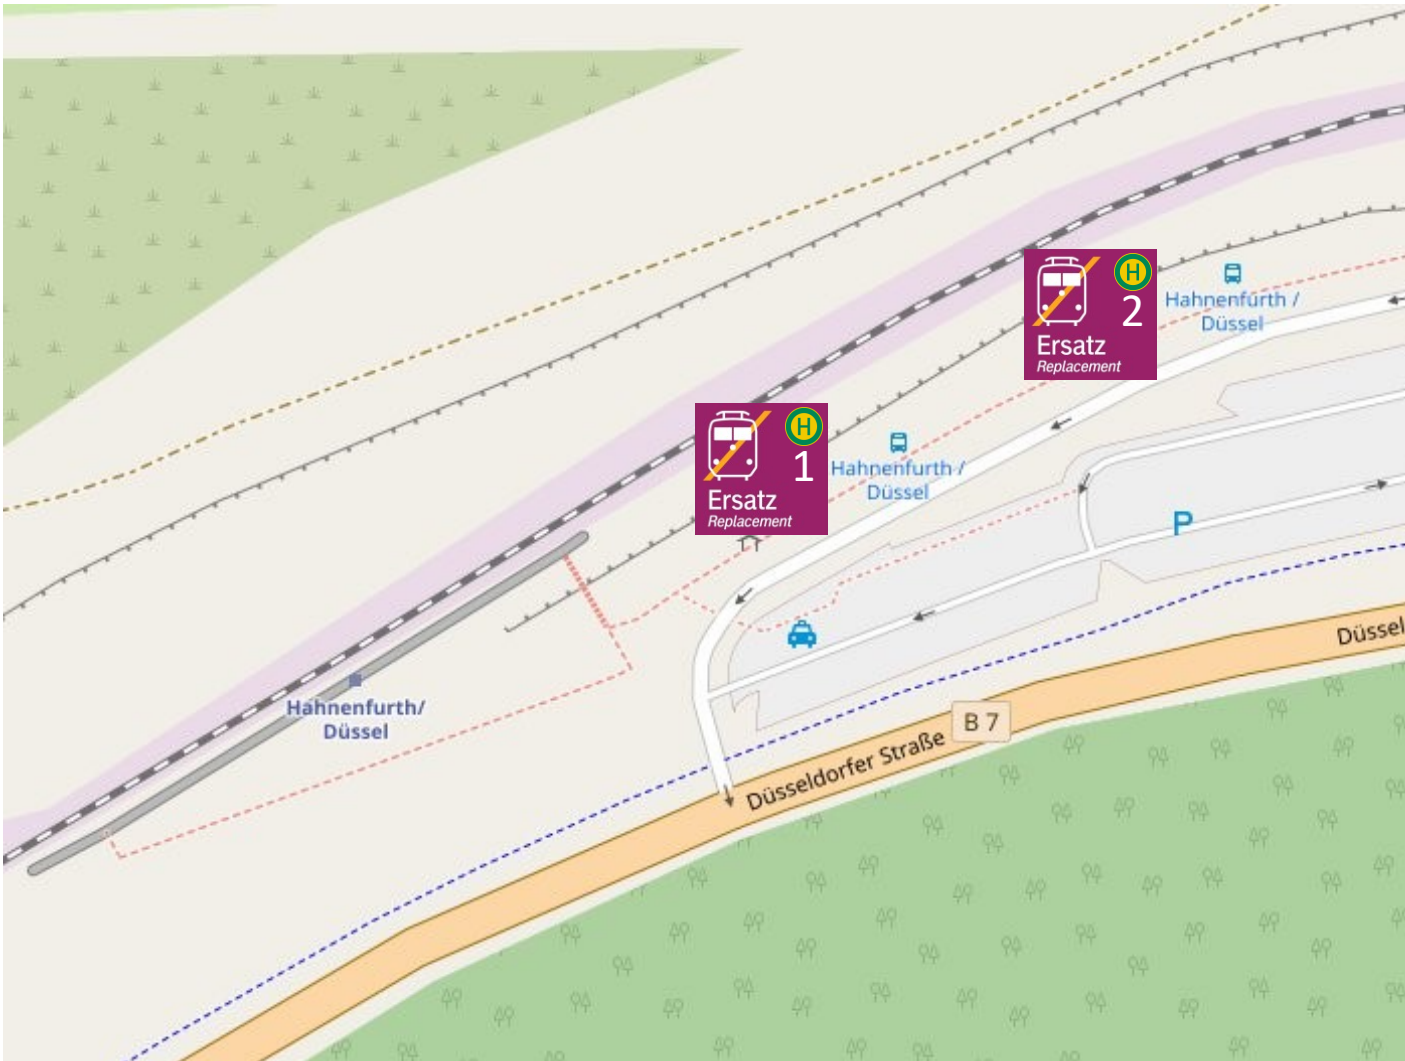

Umgebungsplan

Mettmann Stadtwald

Bussteig 5

Ri. Düsseldorf / Kaarst

Ri. Wuppertal

Umgebungsplan

Wuppertal-Hahnenfurth/Düssel

Bussteig 1

Ri. Mettmann / Düsseldorf

Bussteig 2

Ri. Wuppertal

Umgebungsplan

Wuppertal-Vohwinkel

Bussteig 1

Ri. Mettmann / Düsseldorf

Bussteig 2

Ri. Wuppertal

Umgebungsplan

Wuppertal-Zoologischer Garten

Bussteig 2

Ri. Mettmann / Düsseldorf

Bussteig 3

Ri. Wuppertal

Umgebungsplan

Wuppertal-Steinbeck

Weidenplatz

Bussteig 1

Ri. Wuppertal

Bussteig 2

Ri. Mettmann / Düsseldorf

Umgebungsplan

Wuppertal Hbf