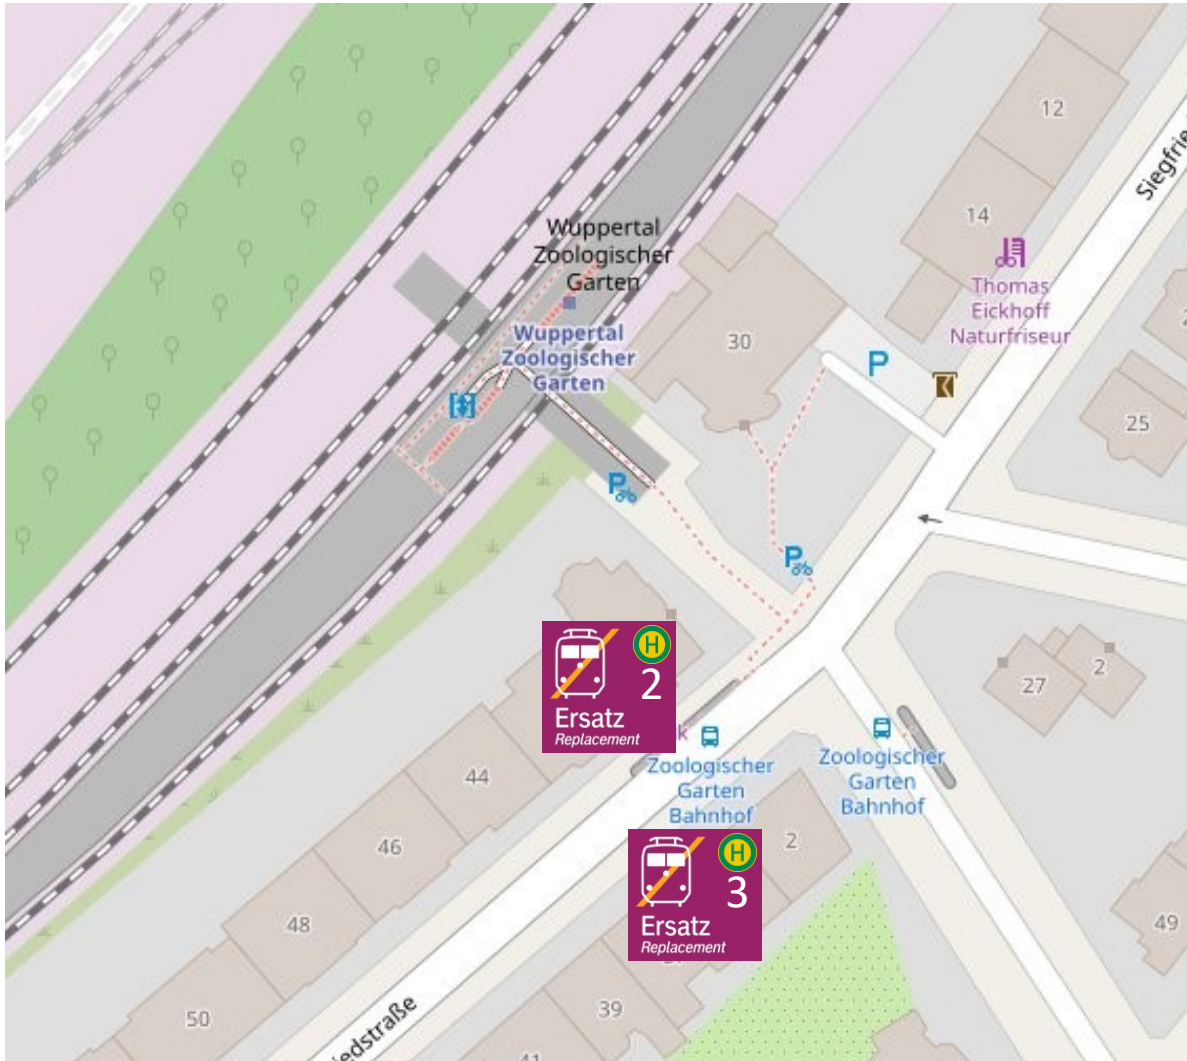

Umgebungsplan

Mettmann Stadtwald

Bussteig 5

Ri. Düsseldorf / Kaarst

Ri. Wuppertal

Umgebungsplan

Wuppertal-Hahnenfurth/Düssel

Bussteig 1

Ri. Mettmann / Düsseldorf

Bussteig 2

Ri. Wuppertal

Umgebungsplan

Wuppertal-Vohwinkel

Bussteig 1

Ri. Mettmann / Düsseldorf

Bussteig 2

Ri. Wuppertal

Umgebungsplan

Wuppertal-Zoologischer Garten

Bussteig 2

Ri. Mettmann / Düsseldorf

Bussteig 3

Ri. Wuppertal

Umgebungsplan

Wuppertal-Steinbeck

Weidenplatz

Bussteig 1

Ri. Wuppertal

Bussteig 2

Ri. Mettmann / Düsseldorf

Umgebungsplan

Wuppertal Hbf