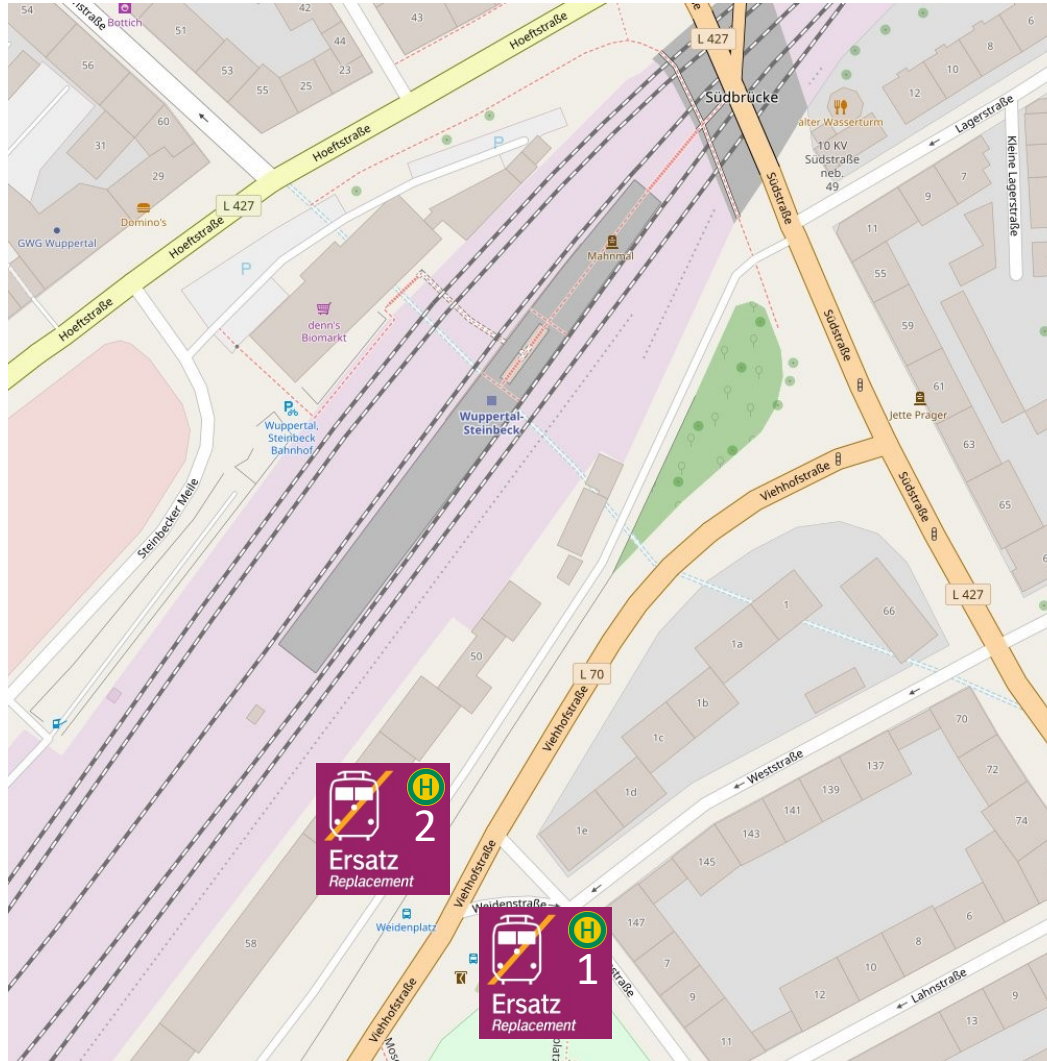

Umgebungsplan

Mettmann Stadtwald

Bussteig 5

Ri. Düsseldorf / Kaarst

Ri. Wuppertal

Umgebungsplan

Wuppertal-Hahnenfurth/Düssel

Bussteig 1

Ri. Mettmann / Düsseldorf

Bussteig 2

Ri. Wuppertal

Umgebungsplan

Wuppertal-Vohwinkel

Bussteig 1

Ri. Mettmann / Düsseldorf

Bussteig 2

Ri. Wuppertal

Umgebungsplan

Wuppertal-Zoologischer Garten

Bussteig 2

Ri. Mettmann / Düsseldorf

Bussteig 3

Ri. Wuppertal

Umgebungsplan

Wuppertal-Steinbeck

Weidenplatz

Bussteig 1

Ri. Wuppertal

Bussteig 2

Ri. Mettmann / Düsseldorf

Umgebungsplan

Wuppertal Hbf