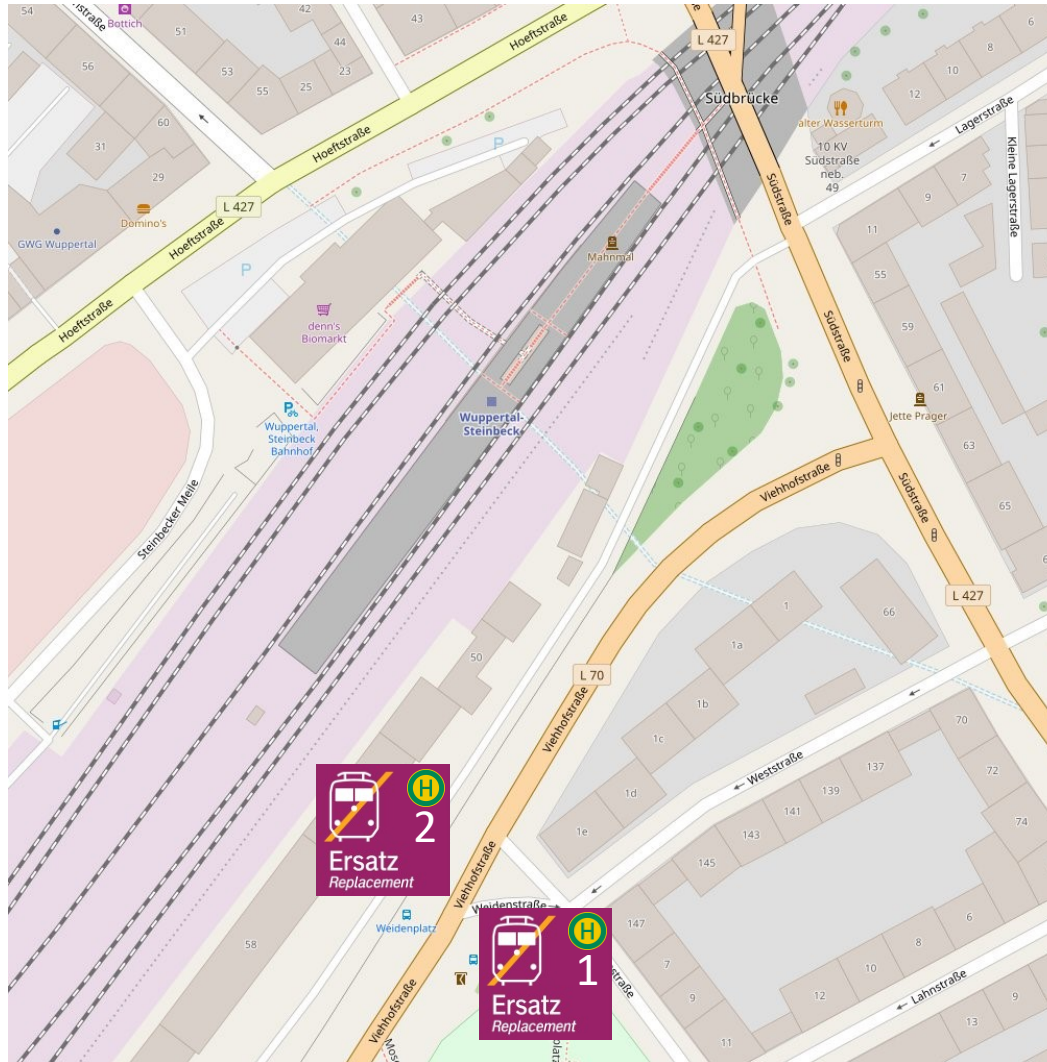

Umgebungsplan

Mettmann Stadtwald

Bussteig 5

Ri. Düsseldorf / Kaarst

Ri. Wuppertal

Umgebungsplan

Wuppertal-Hahnenfurth/Düssel

Bussteig 1

Ri. Mettmann / Düsseldorf

Bussteig 2

Ri. Wuppertal

Umgebungsplan

Wuppertal-Vohwinkel

Bussteig 1

Ri. Mettmann / Düsseldorf

Bussteig 2

Ri. Wuppertal

Umgebungsplan

Wuppertal-Zoologischer Garten

Bussteig 2

Ri. Mettmann / Düsseldorf

Bussteig 3

Ri. Wuppertal

Umgebungsplan

Wuppertal-Steinbeck

Weidenplatz

Bussteig 1

Ri. Wuppertal

Bussteig 2

Ri. Mettmann / Düsseldorf

Umgebungsplan

Wuppertal Hbf