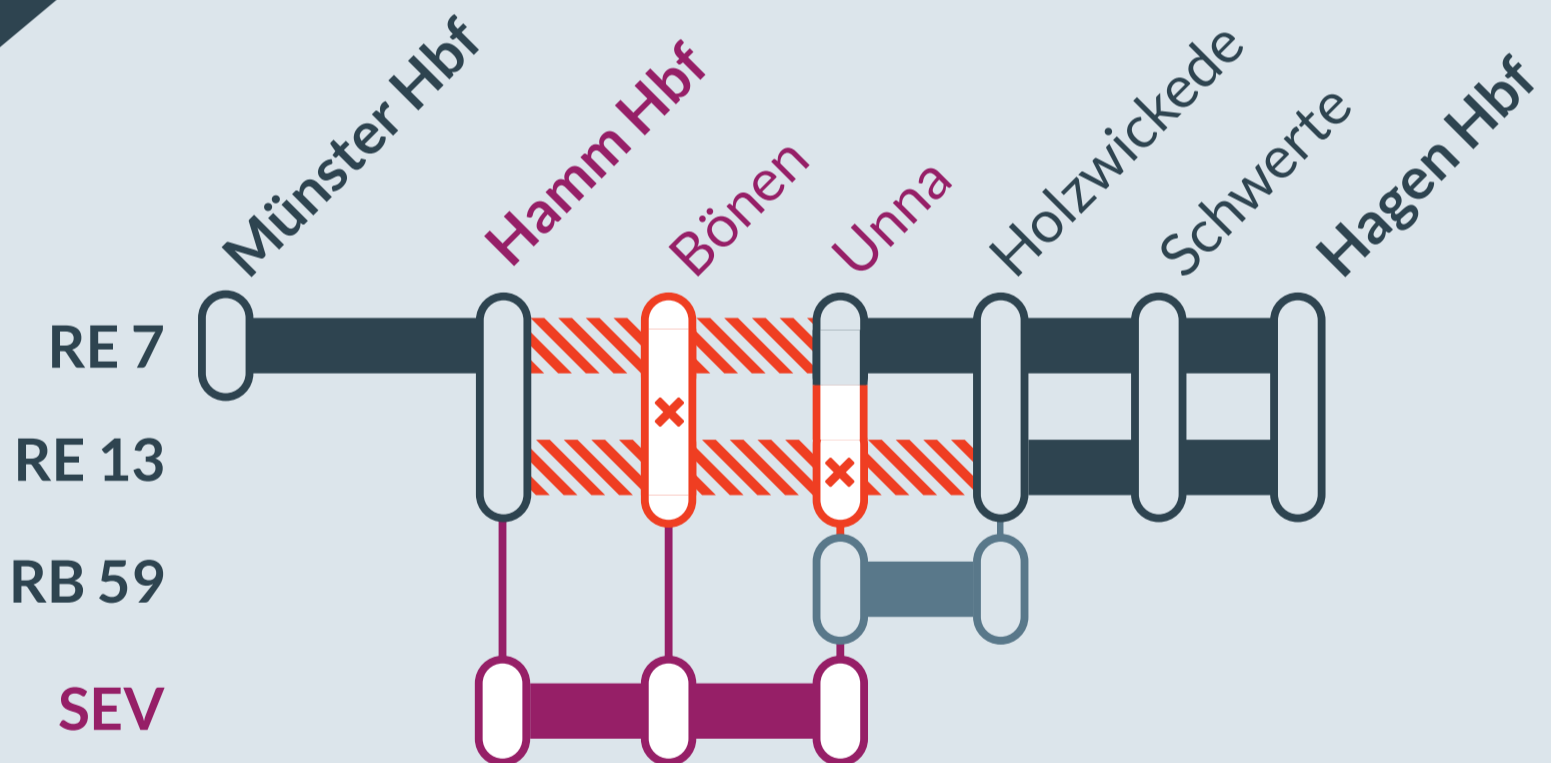

# Baustellenbedingte Einschränkung:

**RE 7**

Rheine ↔ Krefeld Hbf

**RE 13**

Venlo (NL) ↔ Hamm (Westf) Hbf

von  
**Do, 11.08.2022**  
20:00 Uhr

bis  
**So, 21.08.2022**  
05:00 Uhr

Streckensperrung zwischen:  
**Hamm und Unna/Holzwickede**

Haltausfälle zwischen:  
**Hamm und Holzwickede**

- Ausfall auf der Linie
- Alternative Verbindungen
- Ersatzverkehr mit Bussen (SEV)

 Finden Sie Ihren Ersatzverkehr und Ihre Reisealternativen:

Ersatz Replacement