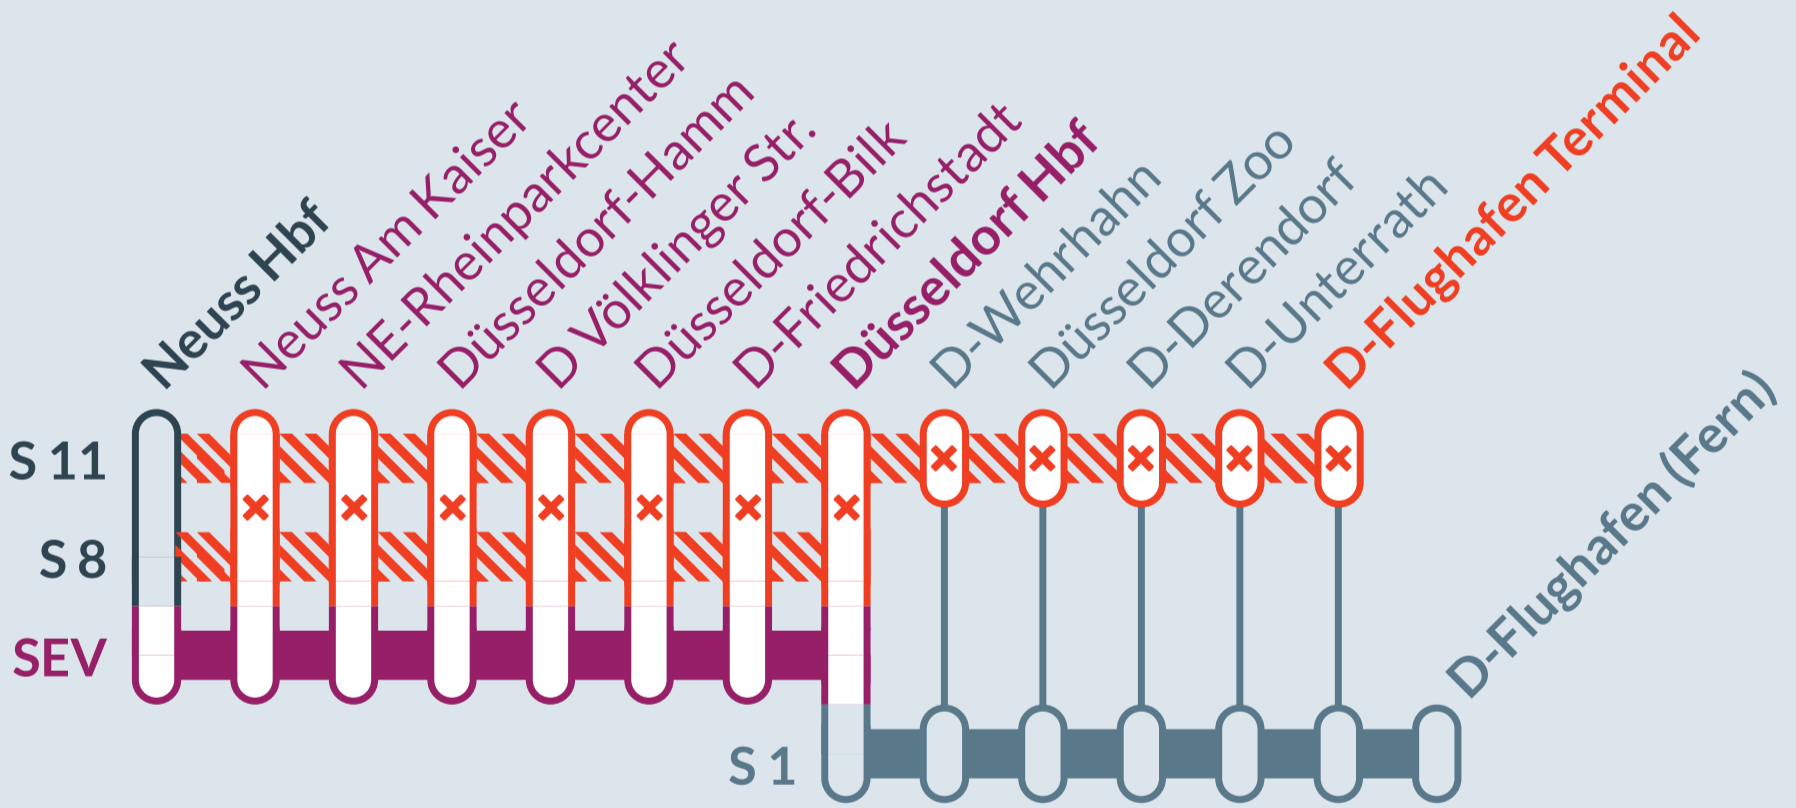

Baustellenbedingte Einschränkung:

S 8, S 11 Düsseldorf ↔ Neuss

von
22.08.2022
21:00 Uhr

bis
23.08.2022
05:00 Uhr

Zugausfälle mit Ersatzverkehr zwischen:
Neuss Hbf und Düsseldorf Hbf (S 8)
Neuss Hbf und Düsseldorf Flughafen Terminal (S 11)

- betroffene Linie
- Ausfall auf der Linie
- Alternative Verbindungen
- Ersatzverkehr mit Bussen (SEV)

Finden Sie Ihren
Ersatzverkehr
und Ihre **Reise-**
alternativen:

☎ 0202 515 62 515
(Ortstarif)
📱 www.zuginfo.nrw

zuginfo.nrw ist ein Serviceangebot für Kunden im Regionalverkehr in Nordrhein-Westfalen.