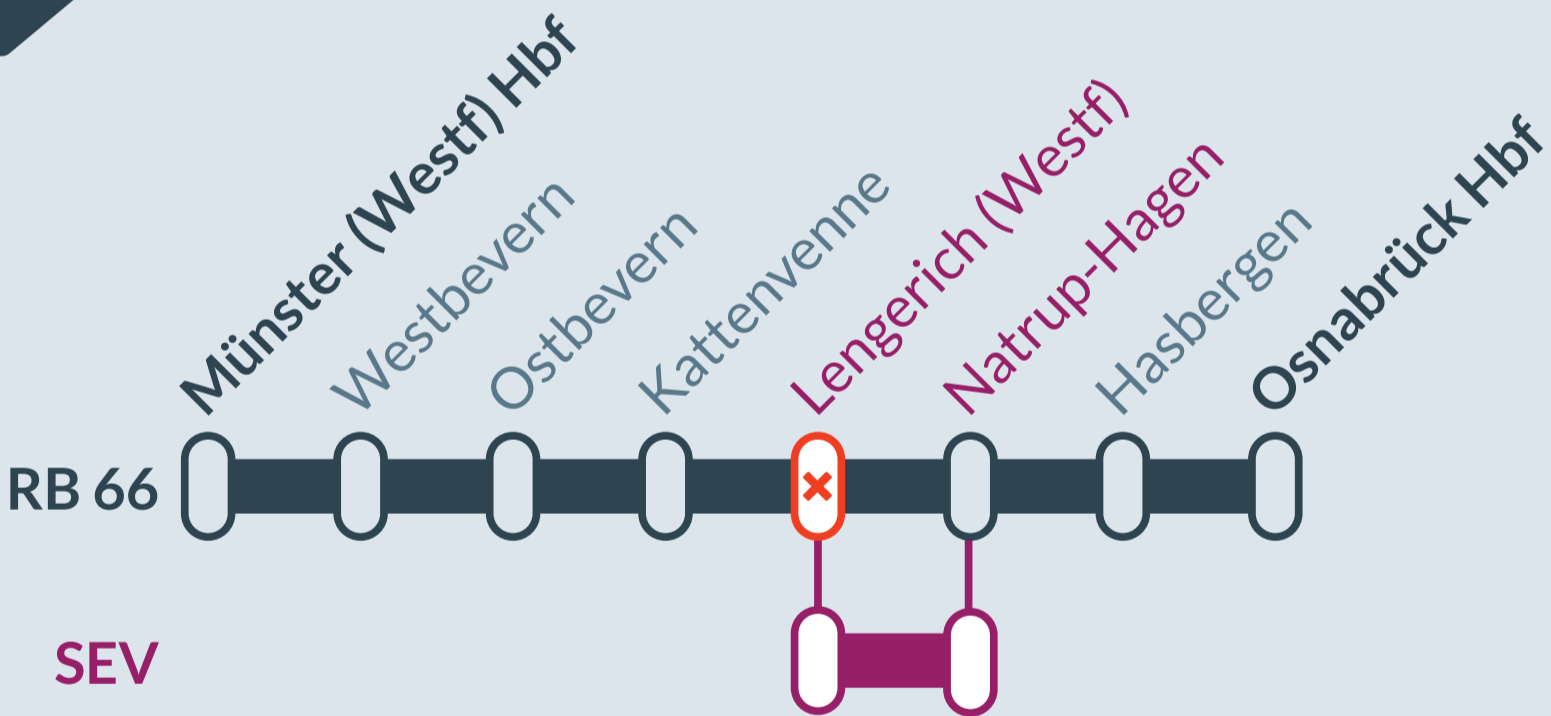

Baustellenbedingte Einschränkung:

RB 66

Münster (Westf) Hbf → Osnabrück Hbf

von
Fr, 19.08.2022
22:00 Uhr

bis
Mo, 12.09.2021
01:00 Uhr

Umbauarbeiten am Bahnhof:
Lengerich (Westf)

Haltausfall:
Lengerich (Westf)

Ersatzverkehr mit Bussen (SEV)

Finden Sie Ihren
Ersatzverkehr
und Ihre **Reise-**
alternativen:

00800 387 622 46
(kostenfrei)
 www.zuginfo.nrw

zuginfo.nrw ist ein Serviceangebot für Kunden
im Regionalverkehr in Nordrhein-Westfalen.