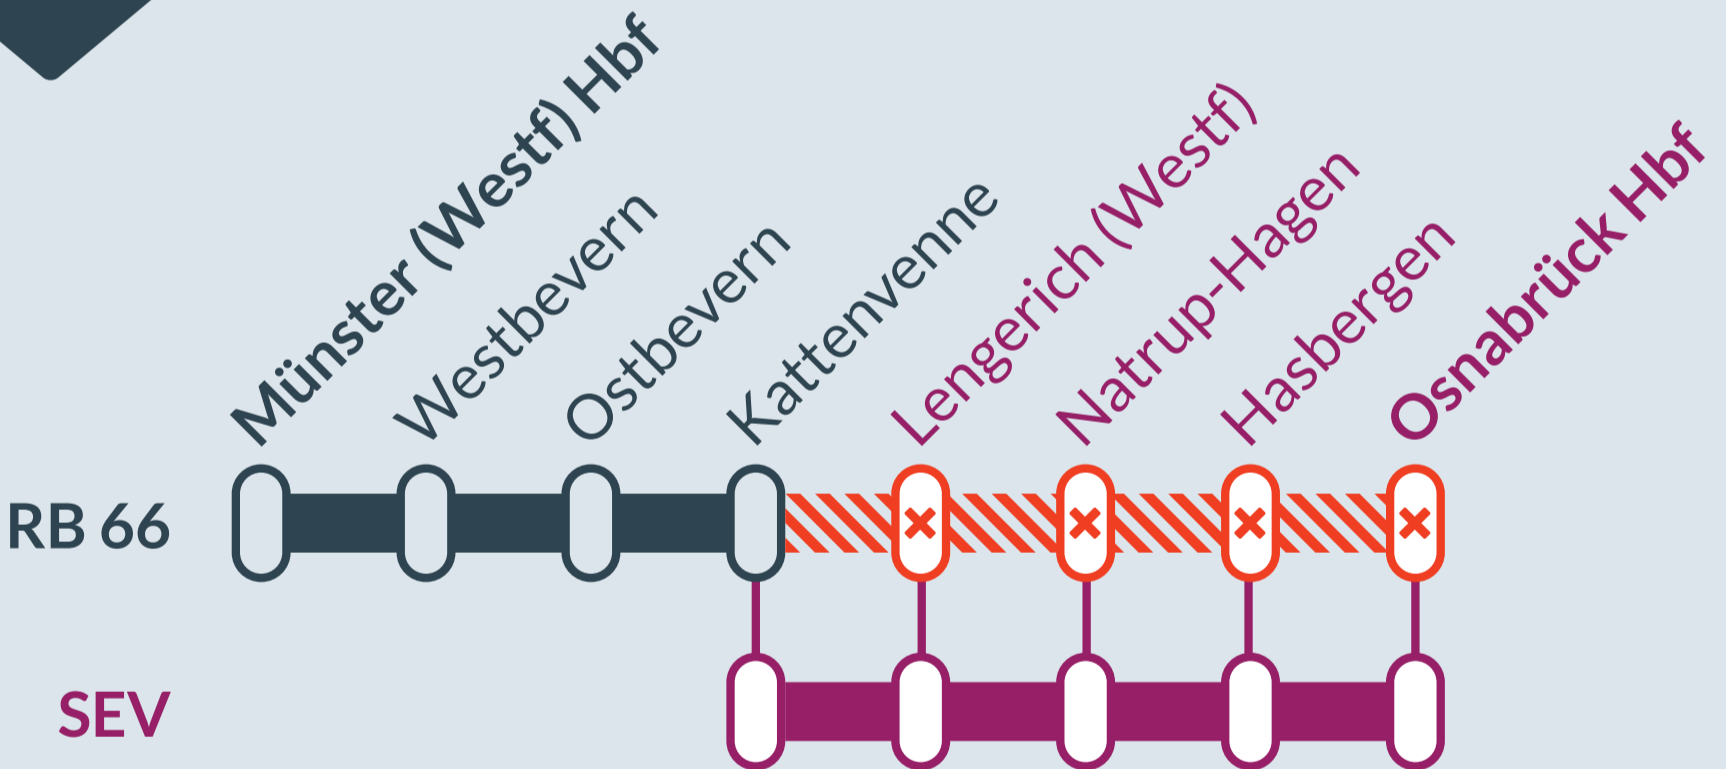

Baustellenbedingte Einschränkung:

RB 66

Münster (Westf) Hbf ↔ Osnabrück Hbf

von
So, 18.09.2022
21:00 Uhr

bis
Mo, 19.09.2021
01:00 Uhr

Zug fällt aus zwischen:
Kattenvenne und Osnabrück Hbf

Haltausfälle zwischen:
Lengerich (Westf) und Osnabrück Hbf

Ausfall auf der Linie

Ersatzverkehr mit Bussen (SEV)

Ersatz
Replacement

Finden Sie Ihren
Ersatzverkehr
und Ihre **Reise-**
alternativen: