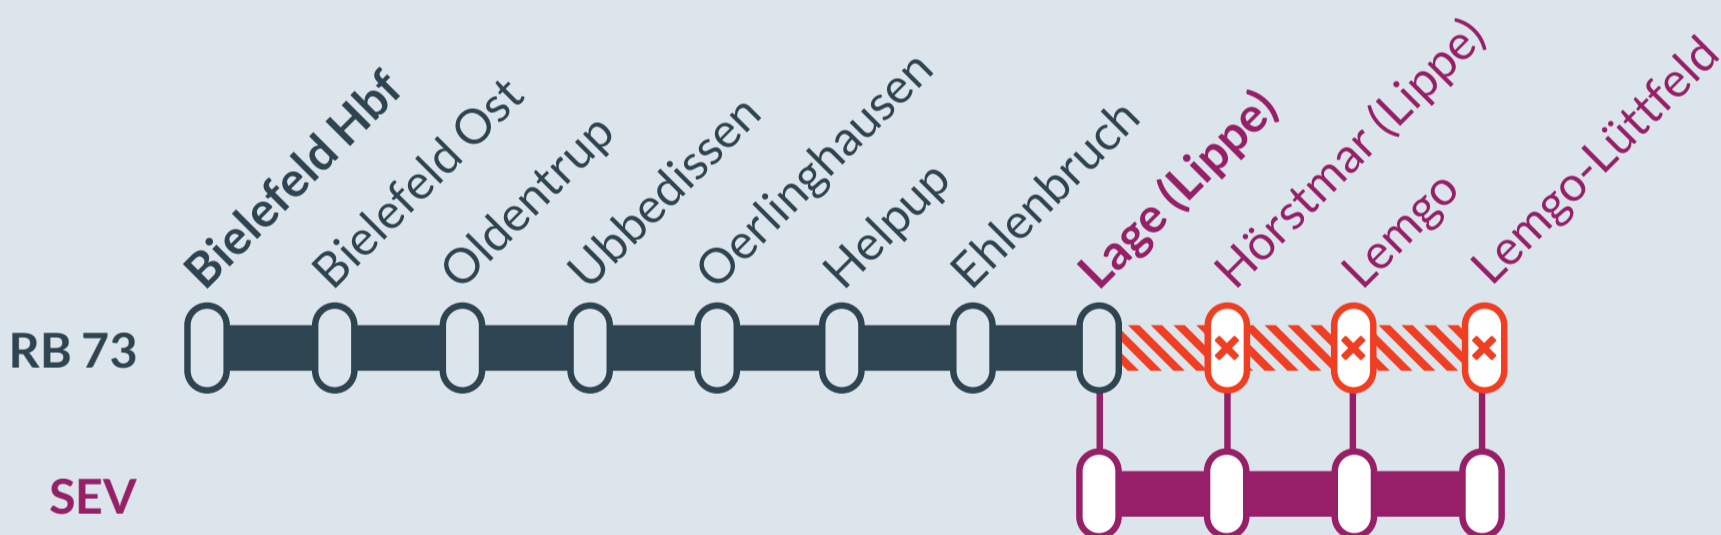

### Bielefeld Hbf ↔ Lemgo-Lüttfeld

von  
So, 21.08.2022  
00:00 Uhr

bis  
Mo, 22.08.2022  
01:00 Uhr

Streckensperrung zwischen:  
**Lage (Lippe) und Lemgo-Lüttfeld**

Haltausfälle zwischen:  
**Hörstmar (Lippe) und Lemgo-Lüttfeld**