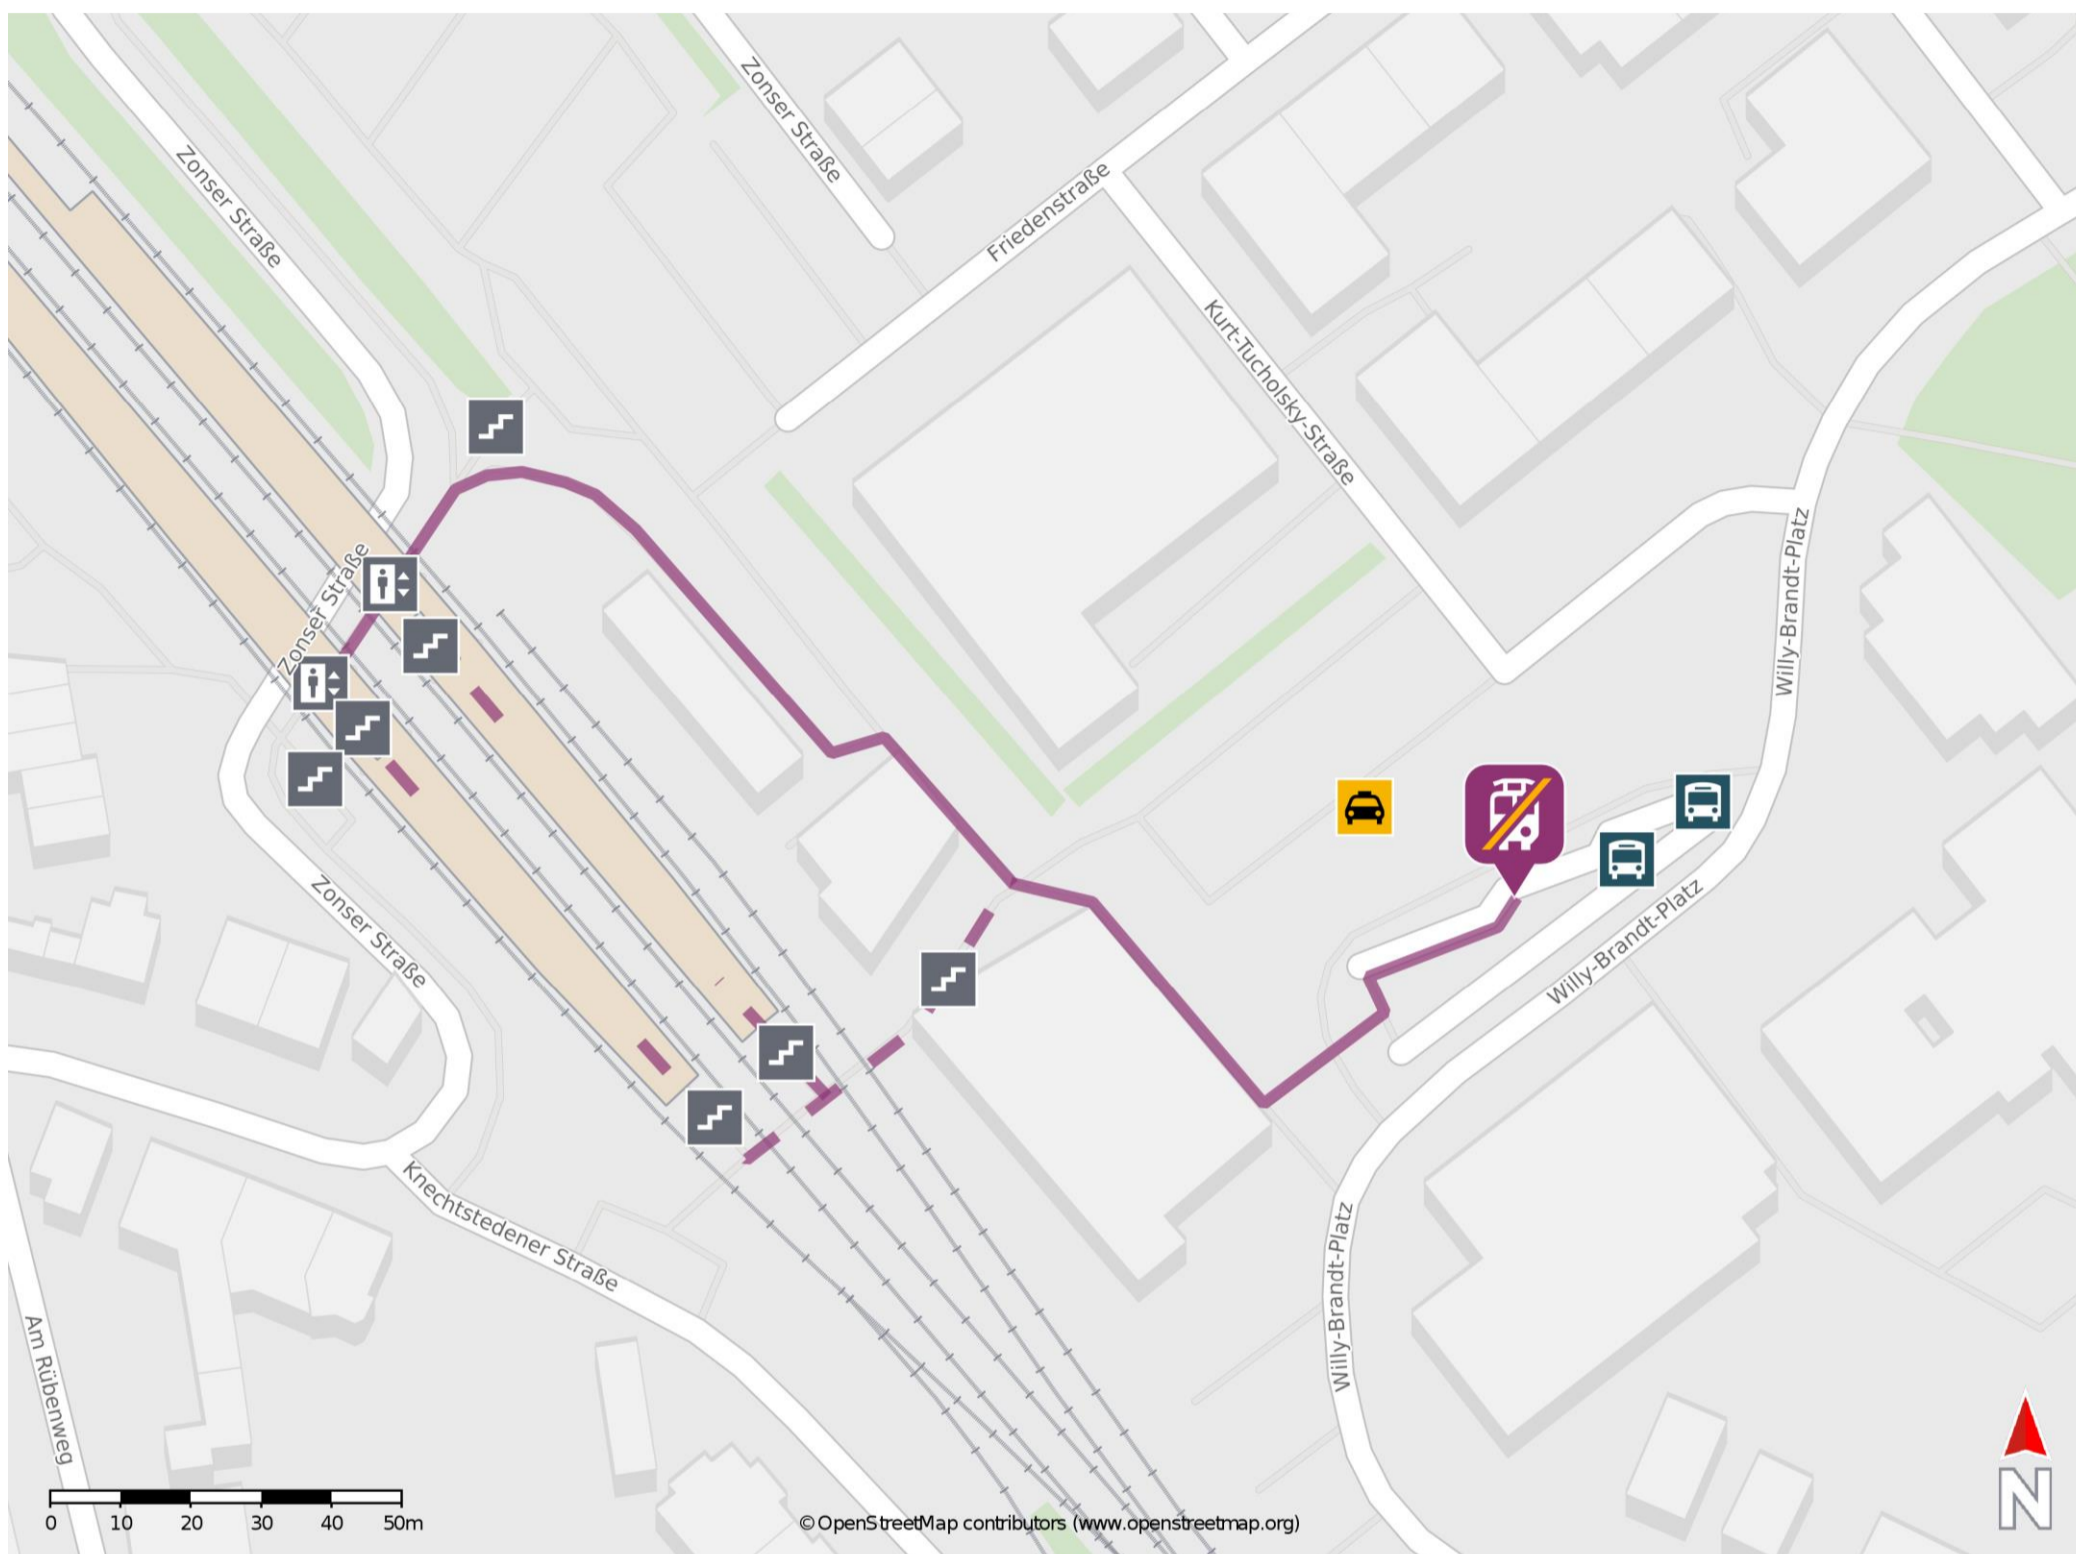

Dormagen

Wegbeschreibung Schienenersatzverkehr *

Verlassen Sie den Bahnsteig und begeben Sie sich an den Willy-Brandt-Platz. Die Ersatzhaltestelle befindet sich an der Bushaltestelle Bahnhof am Willy-Brandt-Platz.

* Fahrradmitnahme im Schienenersatzverkehr nur begrenzt möglich.
Im QR Code sind die Koordinaten der Ersatzhaltestelle hinterlegt.

— barrierefrei
- nicht barrierefrei