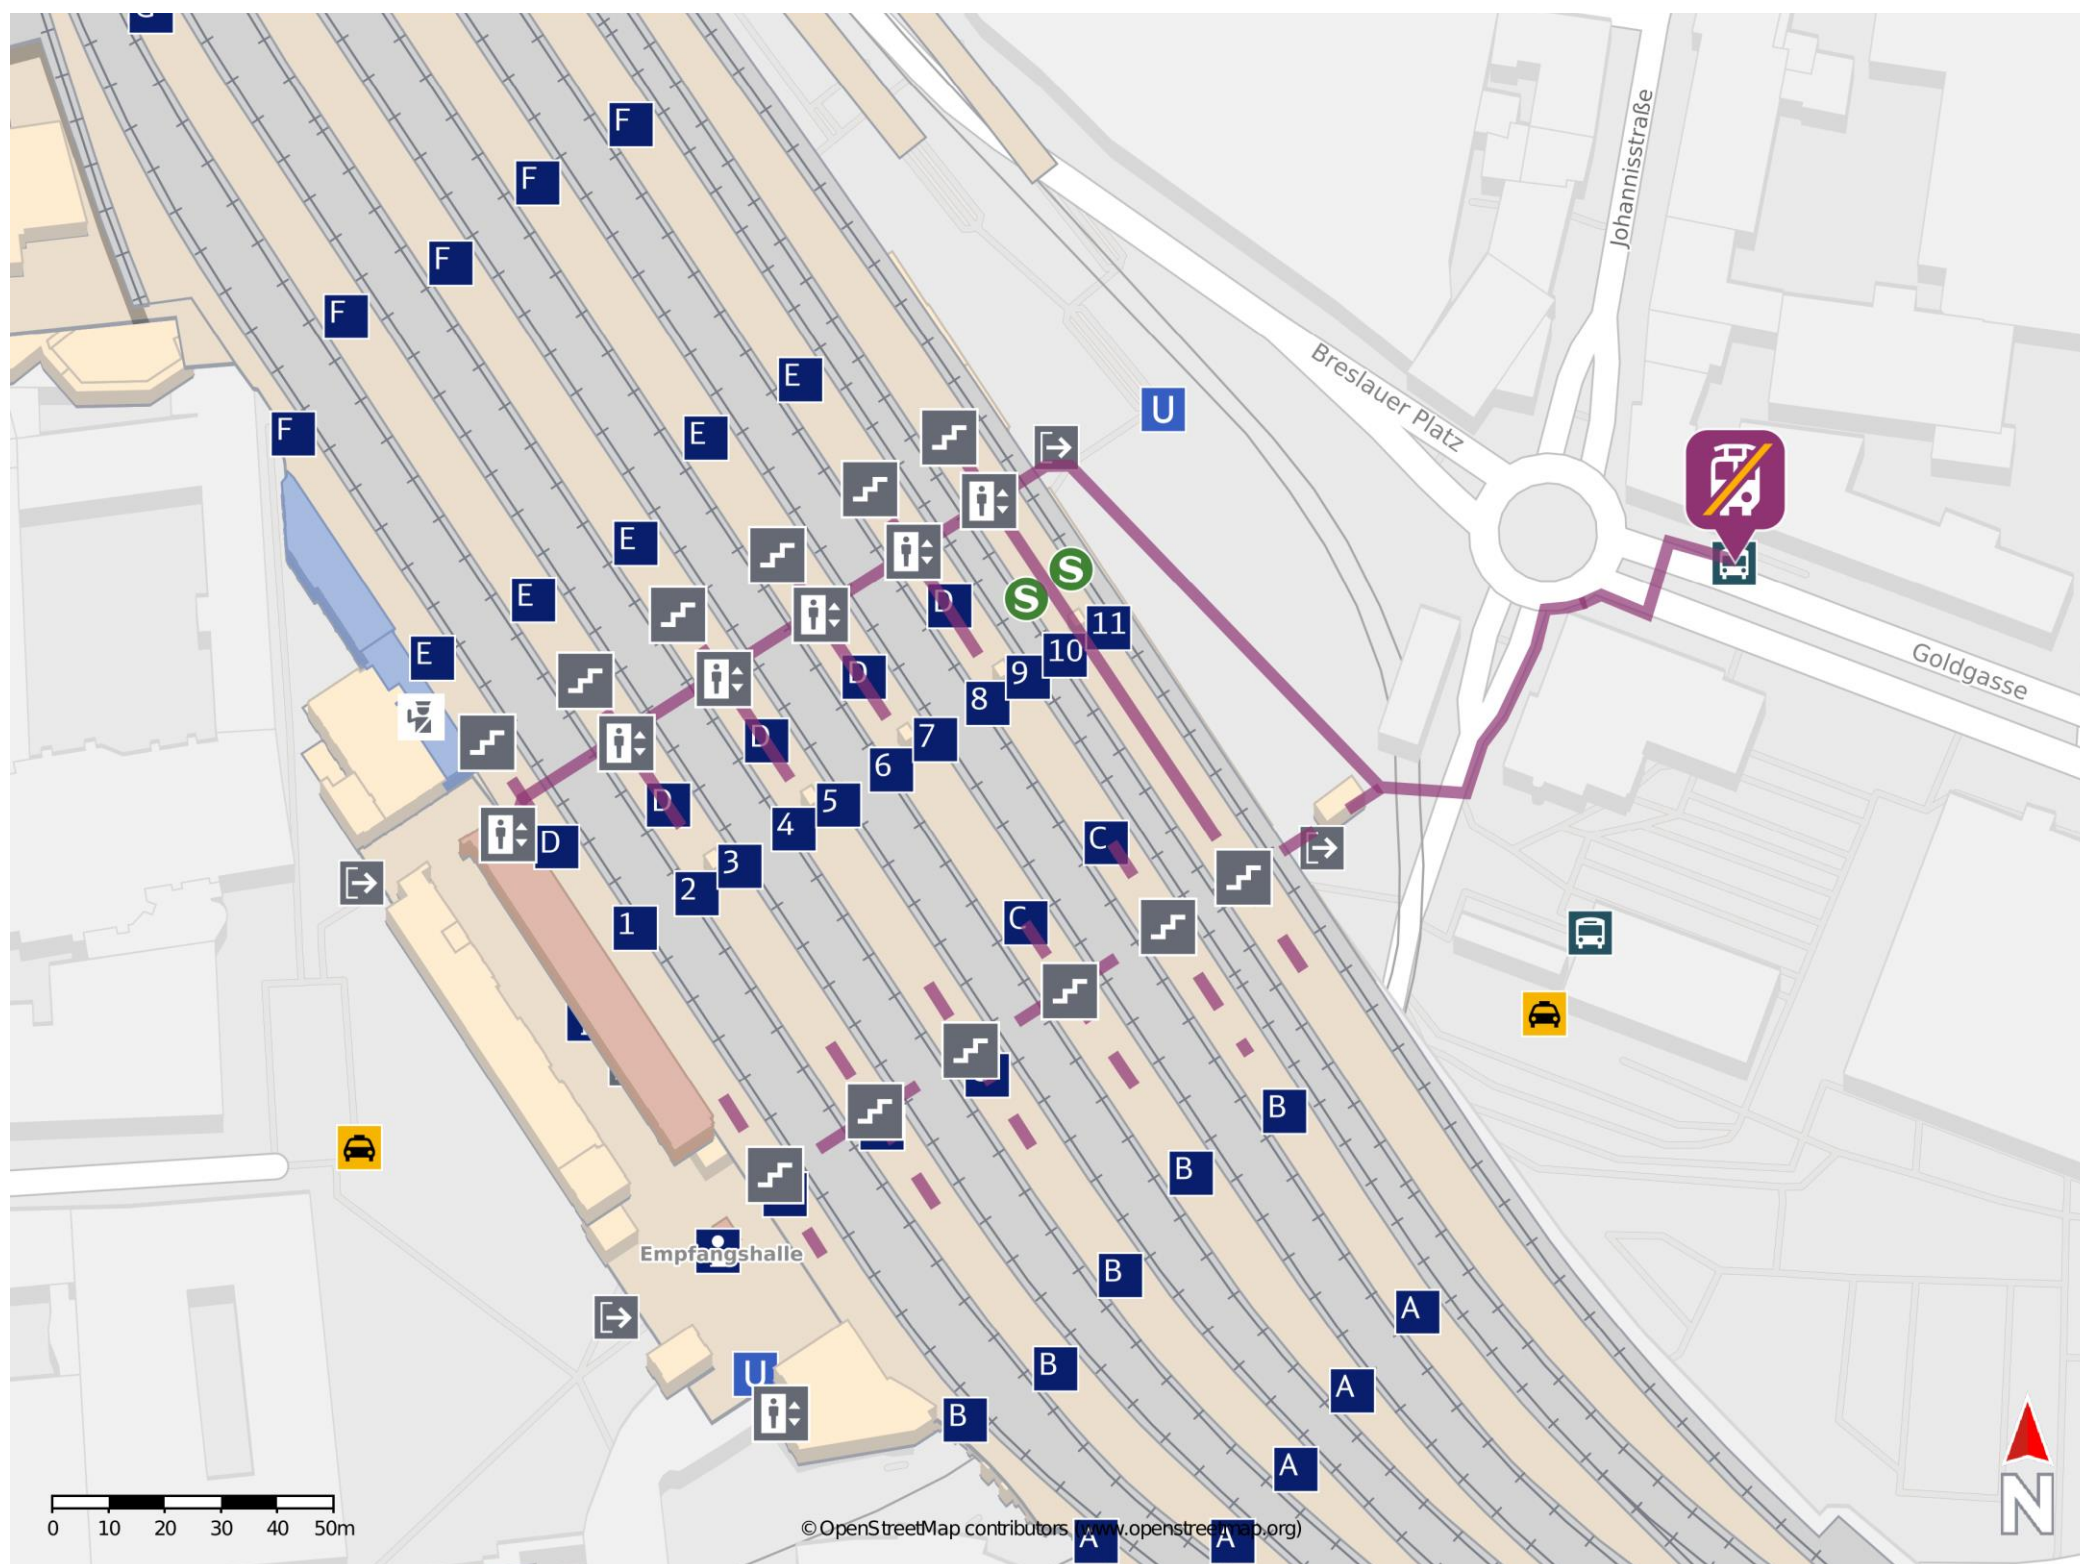

Umgebungsplan

Köln Hbf

Wegbeschreibung Schienenersatzverkehr *

Verlassen Sie den Bahnhof in Richtung Breslauer Platz und orientieren Sie sich nach rechts. Überqueren Sie die Johannisstraße und halten Sie sich rechts. Überqueren Sie dann die Goldgassestraße und biegen Sie nach rechts ab. Die Ersatzhaltstelle befindet sich in unmittelbarer Nähe.

Leave the platform in the direction of Breslauer Platz. Turn right and cross the street Johannisstraße. Now cross the street Goldgassestraße and turn right.

*Fahrradmitnahme im Schienenersatzverkehr nur begrenzt, teilweise gar nicht möglich. Bitte informieren Sie sich bei dem von Ihnen genutzten Eisenbahnverkehrsunternehmen. Im QR Code sind die Koordinaten der Ersatzhaltstelle hinterlegt.

— barrierefrei
- - - nicht barrierefrei