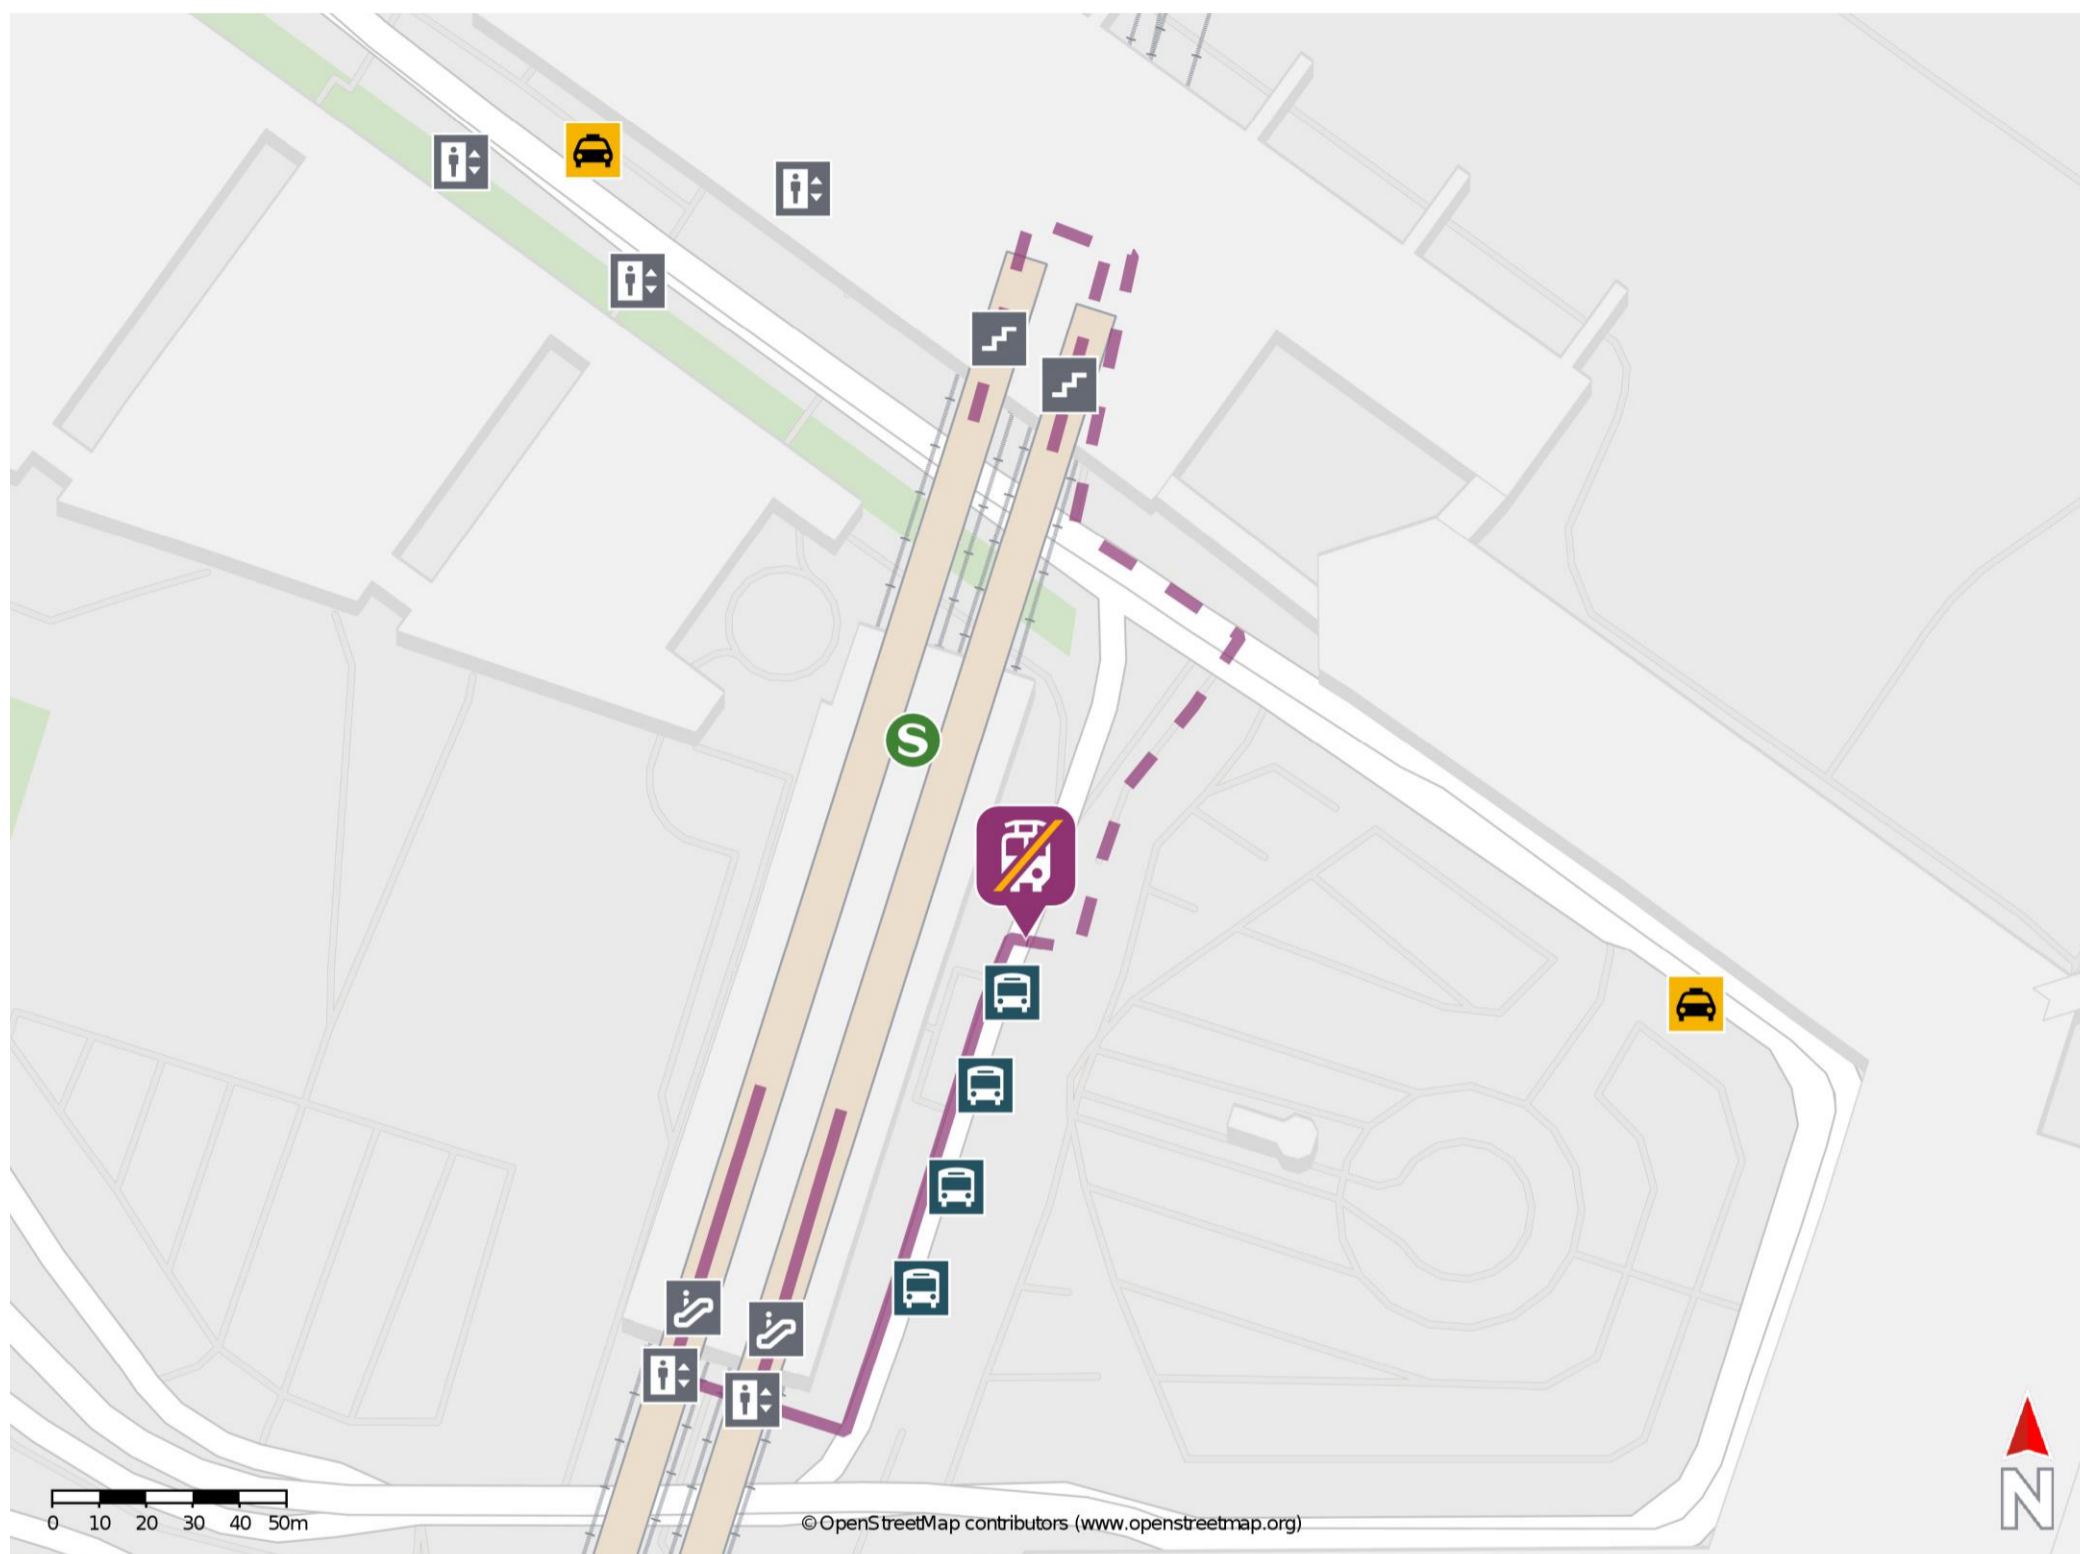

Köln/Bonn Flughafen

Wegbeschreibung Schienenersatzverkehr *

Verlassen Sie den Bahnsteig in nördlicher/südlicher Richtung und begeben Sie sich ins Erdgeschoss. Biegen Sie nach rechts/links ab und folgen Sie dem Gehweg in Richtung Parkhaus 1 bis zur Ersatzhaltestelle. Die Ersatzhaltestelle befindet sich an der Bushaltestelle Köln/Bonn Flughafen (Terminal 1, Bussteig 2).

* Fahrradmitnahme im Schienenersatzverkehr nur begrenzt möglich.
Im QR Code sind die Koordinaten der Ersatzhaltestelle hinterlegt.

— barrierefrei
- nicht barrierefrei