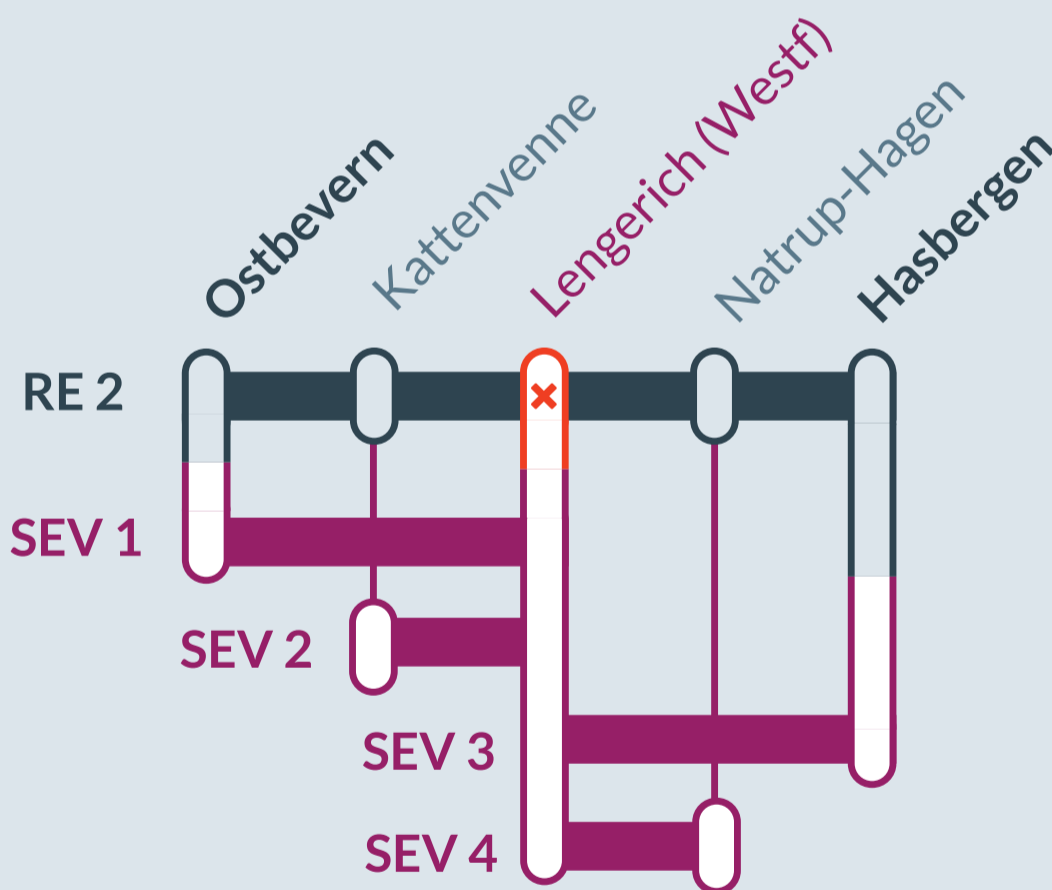

Baustellenbedingte Einschränkung:

RE 2

Düsseldorf Hbf → Osnabrück Hbf

von
Fr, 19.08.2022
21:55 Uhr

bis
So, 11.09.2022
22:00 Uhr

In diesem Zeitraum jeweils von Fr 21:55 Uhr bis So 22:00 Uhr

Haltausfälle in:

Lengerich (Westf) in Richtung Osnabrück

In Fahrtrichtung Düsseldorf fahren die Züge planmäßig

 Ersatzverkehr mit Bussen (SEV)

Ersatz
Replacement

Finden Sie Ihren
Ersatzverkehr
und Ihre Reise-
alternativen:

0202 51562515
www.zuginfo.nrw

zuginfo.nrw ist ein Serviceangebot für Kunden
im Regionalverkehr in Nordrhein-Westfalen.