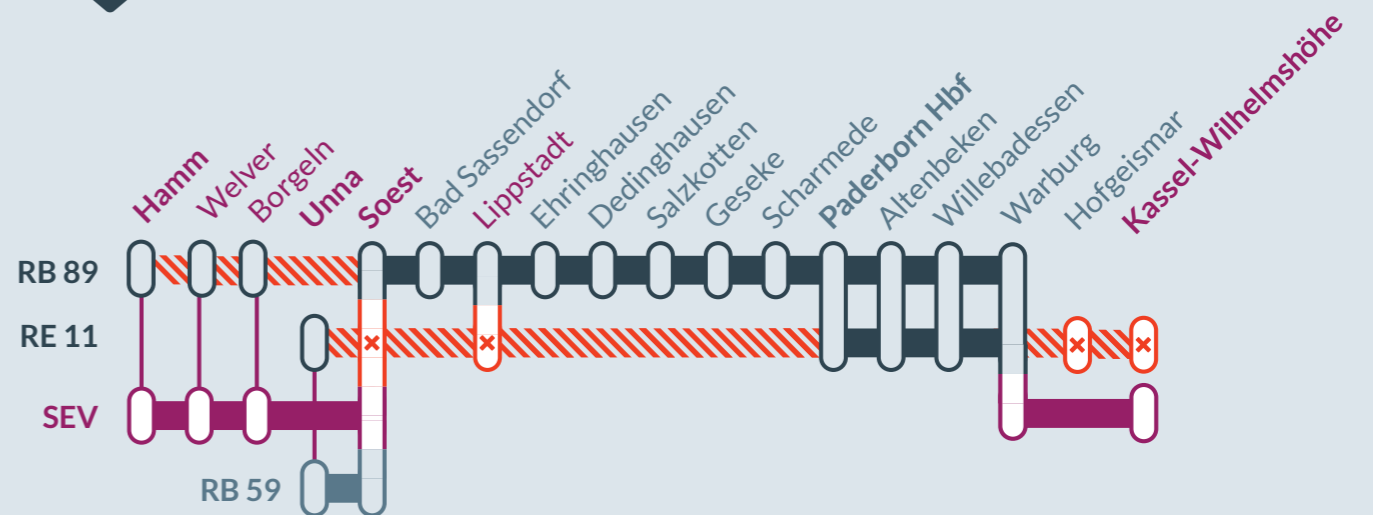

Zugausfälle zwischen:  
**Unna und Altenbeken für RE 11** sowie **Geseke und Altenbeken für RB 89**

Bei den Zügen des Zwischentaktes Hamm - Paderborn kommt es zu Abweichungen und Ausfällen

von **Fr, 05.08.2022**  
21:00 Uhr bis **Fr, 19.08.2022**  
21:00 Uhr

von **Fr, 05.08.2022**  
21:00 Uhr bis **Fr, 19.08.2022**  
21:00 Uhr

Zugausfälle zwischen:  
**Unna und Paderborn** und zwischen **Hofgeismar und Kassel-Willh.** für **RE 11**  
sowie zwischen **Hamm Hbf und Soest** für **RB 89**

von **Fr, 19.08.2022**  
21:00 Uhr bis **Mo, 22.08.2022**  
06:00 Uhr

von **Fr, 19.08.2022**  
21:00 Uhr bis **Mo, 22.08.2022**  
06:00 Uhr

Zugausfälle zwischen:  
**Unna und Paderborn** und zwischen **Warburg (Westf) und Kassel-Willh.** für **RE 11**  
sowie zwischen **Hamm Hbf und Soest** für **RB 89**