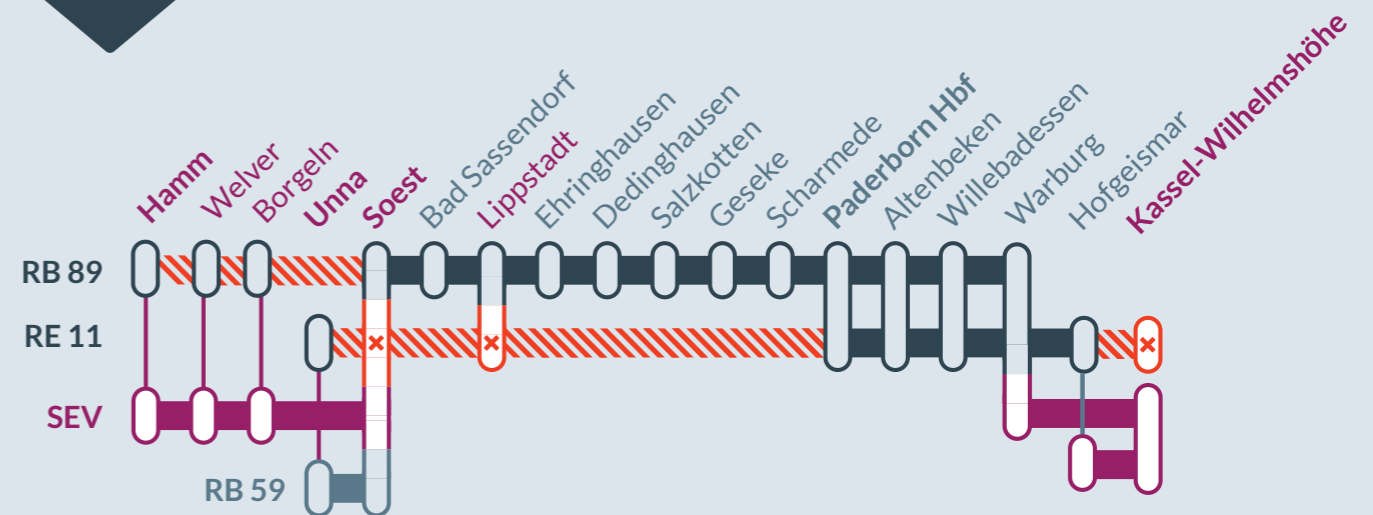

Zugausfälle zwischen:  
**Unna und Altenbeken für RE 11** sowie **Geseke und Altenbeken für RB 89**

Bei den Zügen des Zwischentaktes Hamm - Paderborn kommt es zu Abweichungen und Ausfällen

von **Fr, 05.08.2022**  
21:00 Uhr bis **Fr, 19.08.2022**  
21:00 Uhr

von **Fr, 19.08.2022**  
21:00 Uhr bis **Mo, 22.08.2022**  
06:00 Uhr

von **Fr, 19.08.2022**  
21:00 Uhr bis **Mo, 22.08.2022**  
06:00 Uhr

Zugausfälle zwischen:  
**Unna und Paderborn** und zwischen **Warburg (Westf) und Kassel-Willh.** für **RE 11**  
sowie zwischen **Hamm Hbf und Soest** für **RB 89**