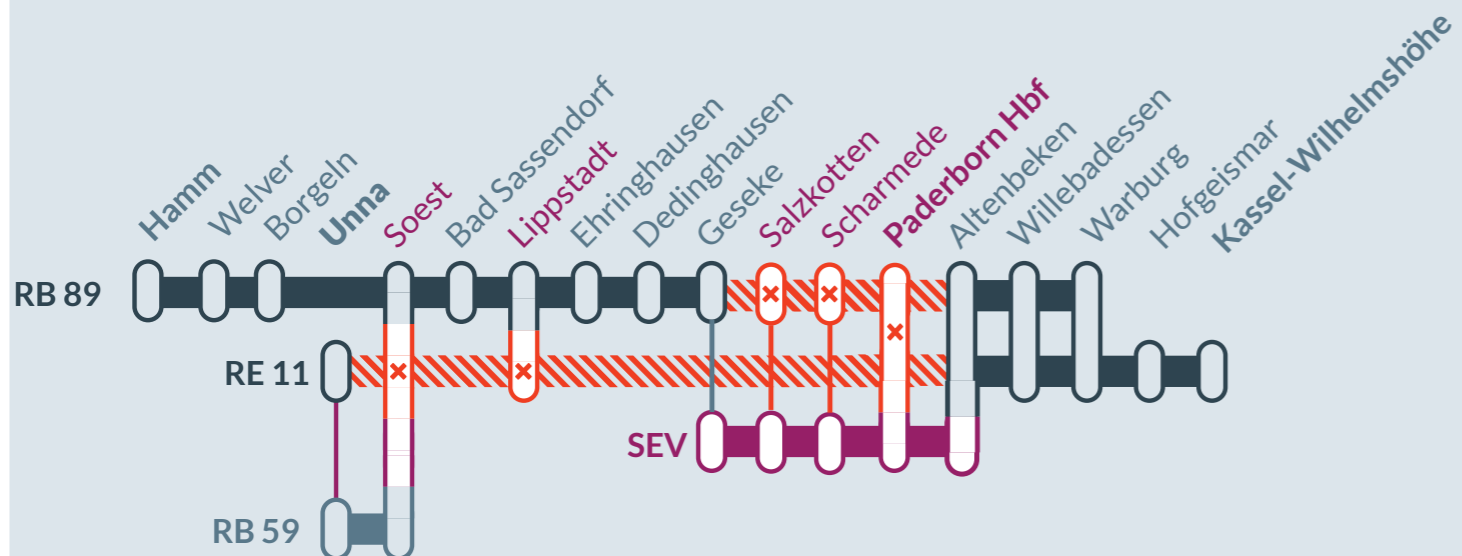

## RE 11, RB 89

Düsseldorf Hbf ↔ Kassel-Wilhelmshöhe  
Münster Hbf ↔ Warburg

Zugausfälle zwischen:  
**Unna und Kassel-Wilhelmshöhe**  
(wechselnde Betroffenheiten nach Bauphasen)

von **Fr, 08.07.2022**  
21:00 Uhr bis **Fr, 05.08.2022**  
21:00 Uhr

Zugausfälle zwischen:  
**Unna und Altenbeken für RE 11** sowie **Geseke und Altenbeken für RB 89**

Bei den Zügen des Zwischentaktes Hamm - Paderborn kommt es zu Abweichungen und Ausfällen

von **Fr, 05.08.2022**  
21:00 Uhr bis **Fr, 19.08.2022**  
21:00 Uhr