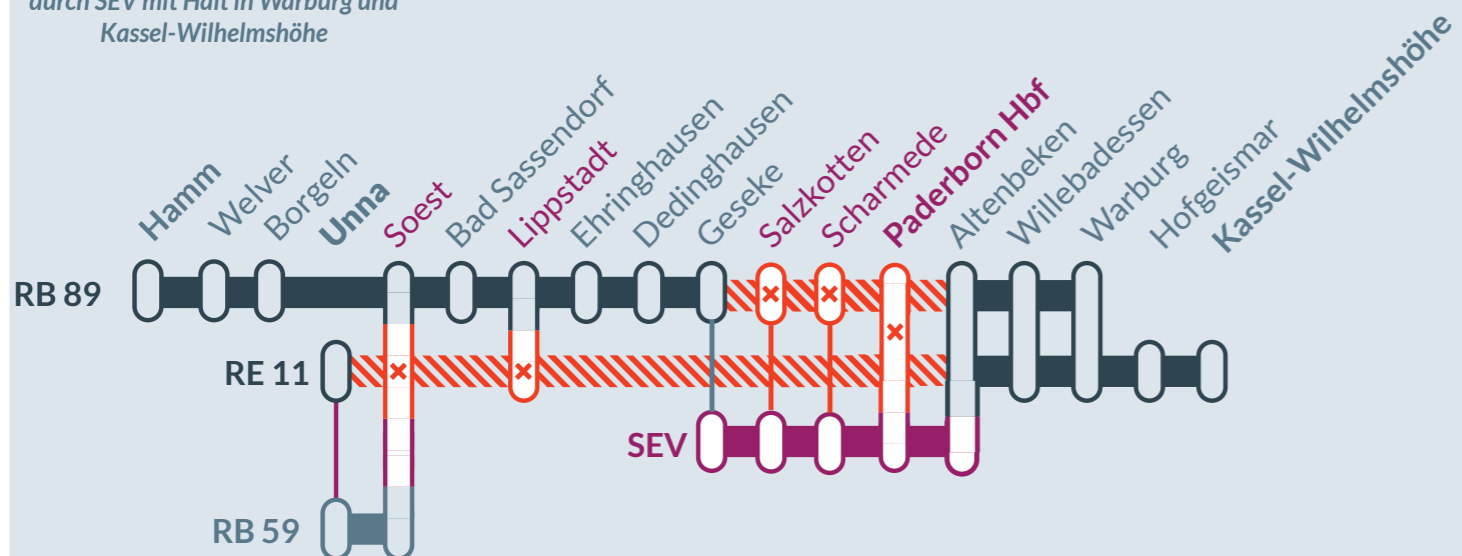

## RE 11, RB 89

Düsseldorf Hbf ↔ Kassel-Wilhelmshöhe  
Münster Hbf ↔ Warburg

Zugausfälle zwischen:  
**Unna und Kassel-Wilhelmshöhe**  
(wechselnde Betroffenheiten nach Bauphasen)

von  
**Mo, 22.08.2022**  
06:00 Uhr

bis  
**Sa, 27.08.2022**  
06:00 Uhr

Zugausfälle zwischen:  
**Unna und Altenbeken für RE 11** sowie **Geseke und Altenbeken für RB 89**

Ausfall der Züge der RE 11 zwischen Warburg und Kassel-Wilhelmshöhe zwischen 20 Uhr und 23 Uhr. Ersatz durch SEV mit Halt in Warburg und Kassel-Wilhelmshöhe

von  
**Mo, 29.08.2022**  
05:00 Uhr

bis  
**Sa, 03.09.2022**  
00:00 Uhr

Zugausfälle zwischen:  
**Unna und Paderborn für RE 11** sowie zwischen **Hamm Hbf und Soest** für RB 89

Ausfall der Züge der RE 11 zwischen Hofgeismar und Kassel-Wilhelmshöhe zwischen 20 Uhr und 23 Uhr. Ersatz durch SEV mit Halt in Warburg und Kassel-Wilhelmshöhe

Am Fr 02.09. Ausfall der Züge der RE 11 zwischen Warburg und Kassel-Wilhelmshöhe zwischen 20 Uhr und 23 Uhr. Ersatz durch SEV mit Halt in Warburg und Kassel-Wilhelmshöhe

www.zuginfo.nrw

zuginfo.nrw ist ein Serviceangebot für Kunden im Regionalverkehr in Nordrhein-Westfalen.