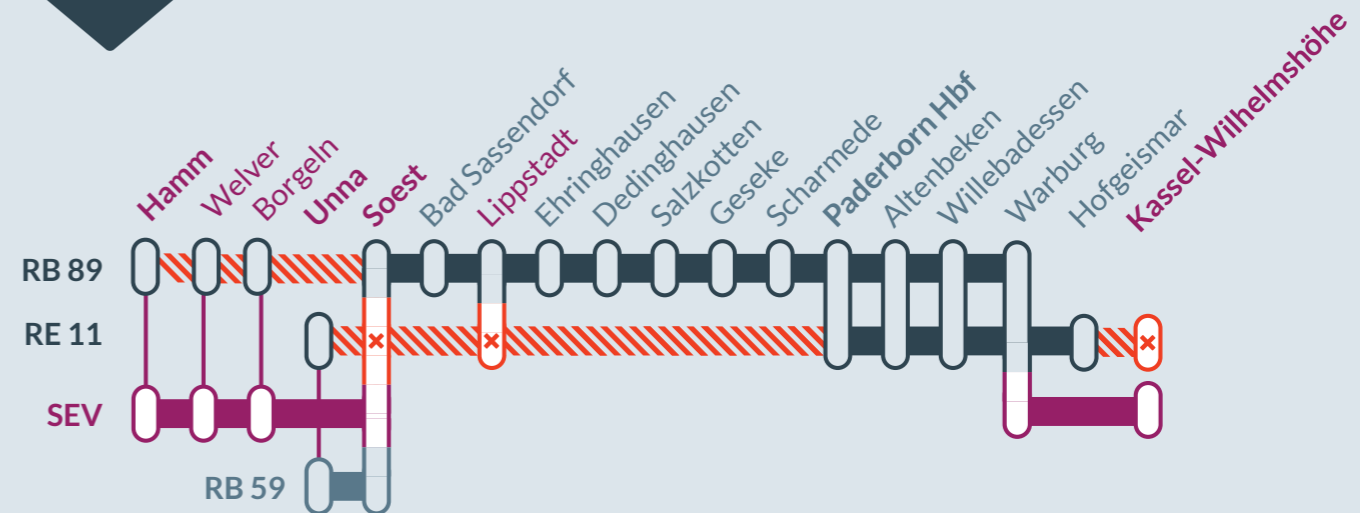

bis  
**Sa, 27.08.2022**  
06:00 Uhr

Zugausfälle zwischen:  
**Unna und Altenbeken für RE 11** sowie **Geseke und Altenbeken für RB 89**

Ausfall der Züge der RE 11 zwischen Warburg und Kassel-Wilhelmshöhe zwischen 20 Uhr und 23 Uhr. Ersatz durch SEV mit Halt in Warburg und Kassel-Wilhelmshöhe

von  
**Sa, 27.08.2022**  
07:00 Uhr

bis  
**Mo, 29.08.2022**  
05:00 Uhr

Zugausfälle zwischen:  
**Unna und Paderborn** und zwischen **Hofgeismar und Kassel-Wilh.** für RE 11  
sowie zwischen **Hamm Hbf und Soest** für RB 89

von  
**Mo, 29.08.2022**  
05:00 Uhr

bis  
**Sa, 03.09.2022**  
00:00 Uhr

Zugausfälle zwischen:  
**Unna und Paderborn für RE 11** sowie zwischen **Hamm Hbf und Soest** für RB 89

Ausfall der Züge der RE 11 zwischen Hofgeismar und Kassel-Wilhelmshöhe zwischen 20 Uhr und 23 Uhr. Ersatz durch SEV mit Halt in Warburg und Kassel-Wilhelmshöhe

Am Fr 02.09. Ausfall der Züge der RE 11 zwischen Warburg und Kassel-Wilhelmshöhe zwischen 20 Uhr und 23 Uhr. Ersatz durch SEV mit Halt in Warburg und Kassel-Wilhelmshöhe

www.zuginfo.nrw

zuginfo.nrw ist ein Serviceangebot für Kunden im Regionalverkehr in Nordrhein-Westfalen.