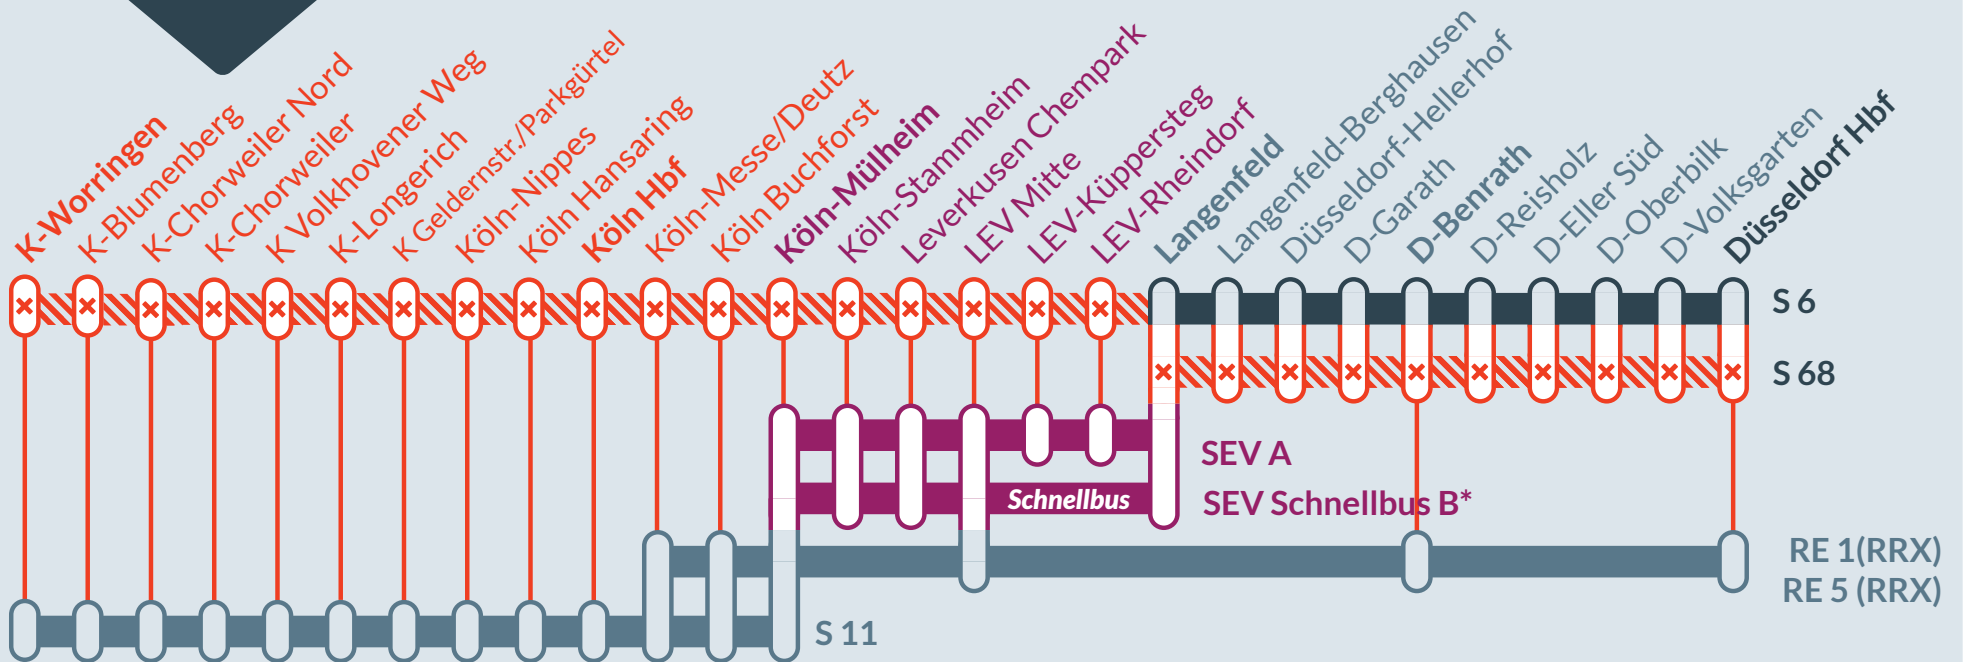

### RE 1 (RRX), RE 5 (RRX) Düsseldorf Hbf ↔ Köln-Mülheim

**Achtung! Verlängerung  
des Ersatzverkehrs mit  
Bussen bis zum 19.9.2022!**

von  
**Fr, 24.06.2022 (21:00 Uhr)**

bis  
**Mo, 19.09.2022 (05:00)**

Zugausfälle mit Ersatzverkehr für S 6 zwischen:  
**Köln-Worringen/Köln-Nippes** und **Langenfeld (S 6)**  
**Langenfeld** und **Düsseldorf (S 68)**

RE 1 hält in Richtung Köln (6-22 Uhr) nicht in D-Benrath  
RE 5 hält in Richtung Köln nicht in K-Mülheim

- betroffene Linie
- Ausfall auf der Linie
- Alternative Verbindungen
- Ersatzverkehr mit Bussen (SEV)

\* Die Schnellbusse verkehren Mo - Fr  
(5:30 - 9:30 Uhr und 14:30 - 18:30 Uhr)

Finden Sie Ihren  
**Ersatzverkehr**  
und Ihre **Reise-**  
**alternativen:**