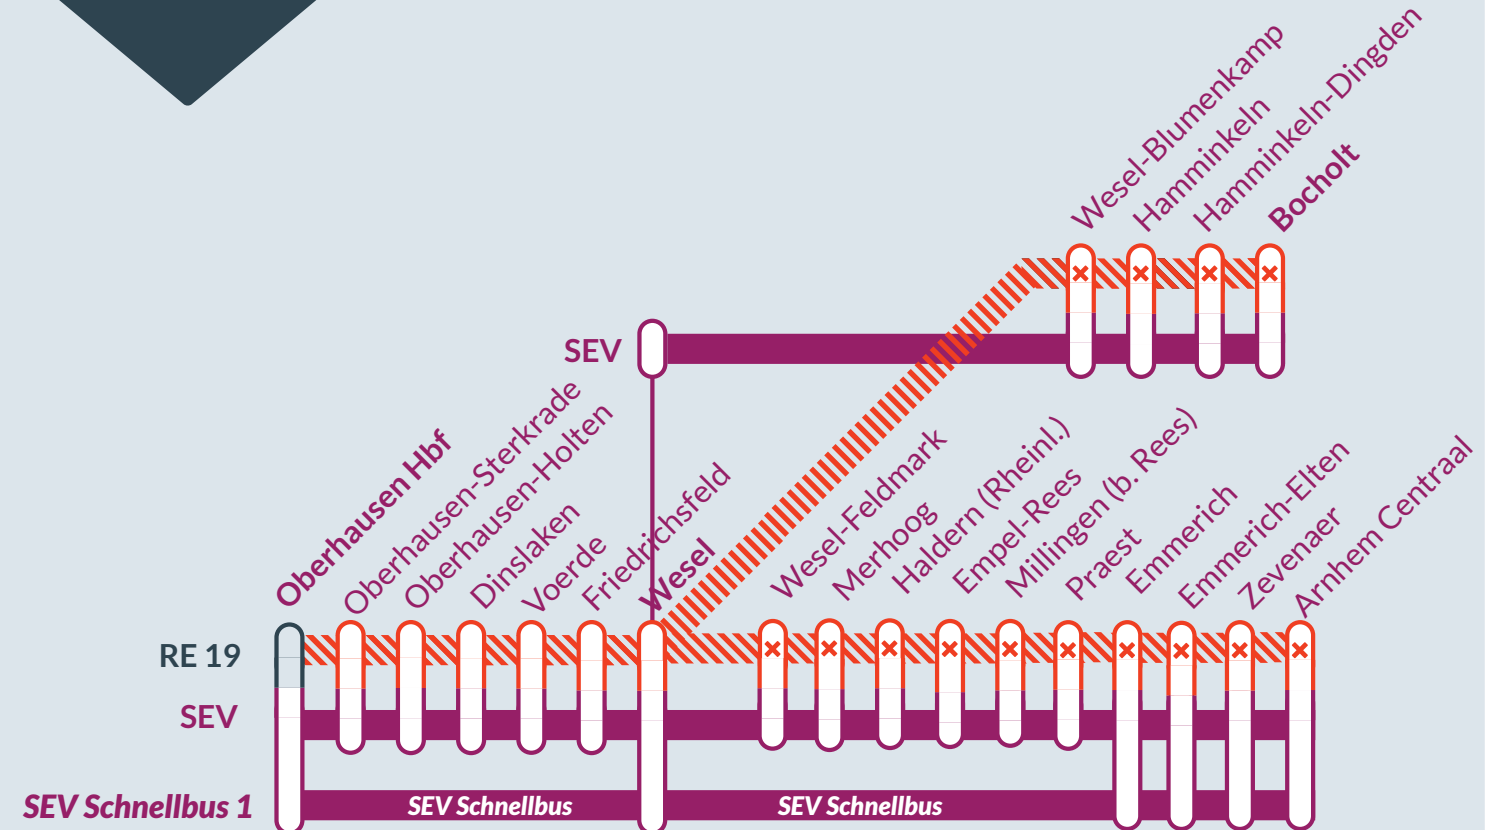

Baustellenbedingte Einschränkung:

RE 5 (RRX), RE 49

Düsseldorf Hbf ↔ Wesel
Oberhausen Hbf ↔ Wesel

von
Fr, 26.08.2022
21:00 Uhr

bis
Fr, 09.09.2022
22:30 Uhr

Streckensperrung zwischen:
Oberhausen Hbf und Wesel

Baustellenbedingte Einschränkung:

RE 19

Düsseldorf Hbf ↔ Arnhem Centraal

von
Fr, 26.08.2022
21:00 Uhr

bis
Fr, 09.09.2022
21:00 Uhr

Streckensperrung zwischen:
Oberhausen Hbf und Arnhem Centraal
Wesel und Bocholt

Ausfall auf der Linie
 Ersatzverkehr mit Bussen (SEV)

Ersatz
Replacement

Finden Sie Ihren
Ersatzverkehr
und Ihre Reise-
alternativen:

0202 51562515
(kostenfrei)
www.zuginfo.nrw

zuginfo.nrw ist ein Serviceangebot für Kunden
im Regionalverkehr in Nordrhein-Westfalen.