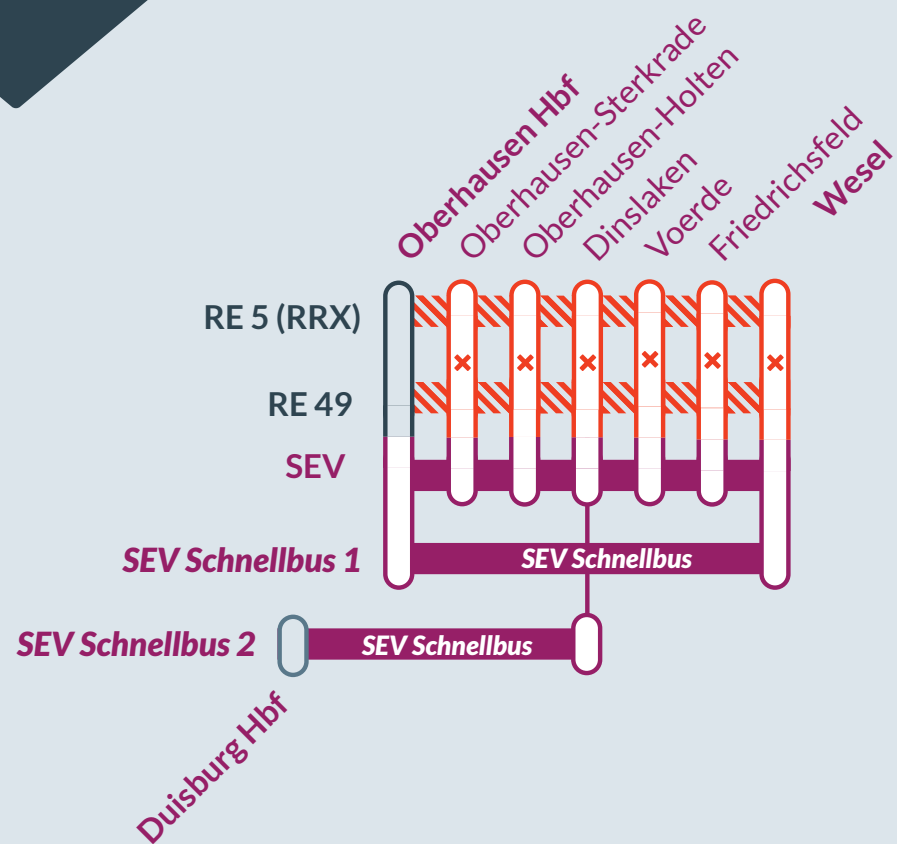

Baustellenbedingte Einschränkung:

RE 5 (RRX), RE 49

Düsseldorf Hbf ↔ Wesel
Oberhausen Hbf ↔ Wesel

von
Fr, 26.08.2022
21:00 Uhr

bis
Fr, 09.09.2022
22:30 Uhr

Streckensperrung zwischen:
Oberhausen Hbf und Wesel

Baustellenbedingte Einschränkung:

RE 19

Düsseldorf Hbf ↔ Arnhem Centraal

von
Fr, 26.08.2022
21:00 Uhr

bis
Fr, 09.09.2022
21:00 Uhr

Streckensperrung zwischen:
Oberhausen Hbf und Arnhem Centraal
Wesel und Bocholt

Ausfall auf der Linie
 Ersatzverkehr mit Bussen (SEV)

Ersatz
Replacement

Finden Sie Ihren
Ersatzverkehr
und Ihre Reise-
alternativen:

0202 51562515
(kostenfrei)
www.zuginfo.nrw

zuginfo.nrw ist ein Serviceangebot für Kunden
im Regionalverkehr in Nordrhein-Westfalen.