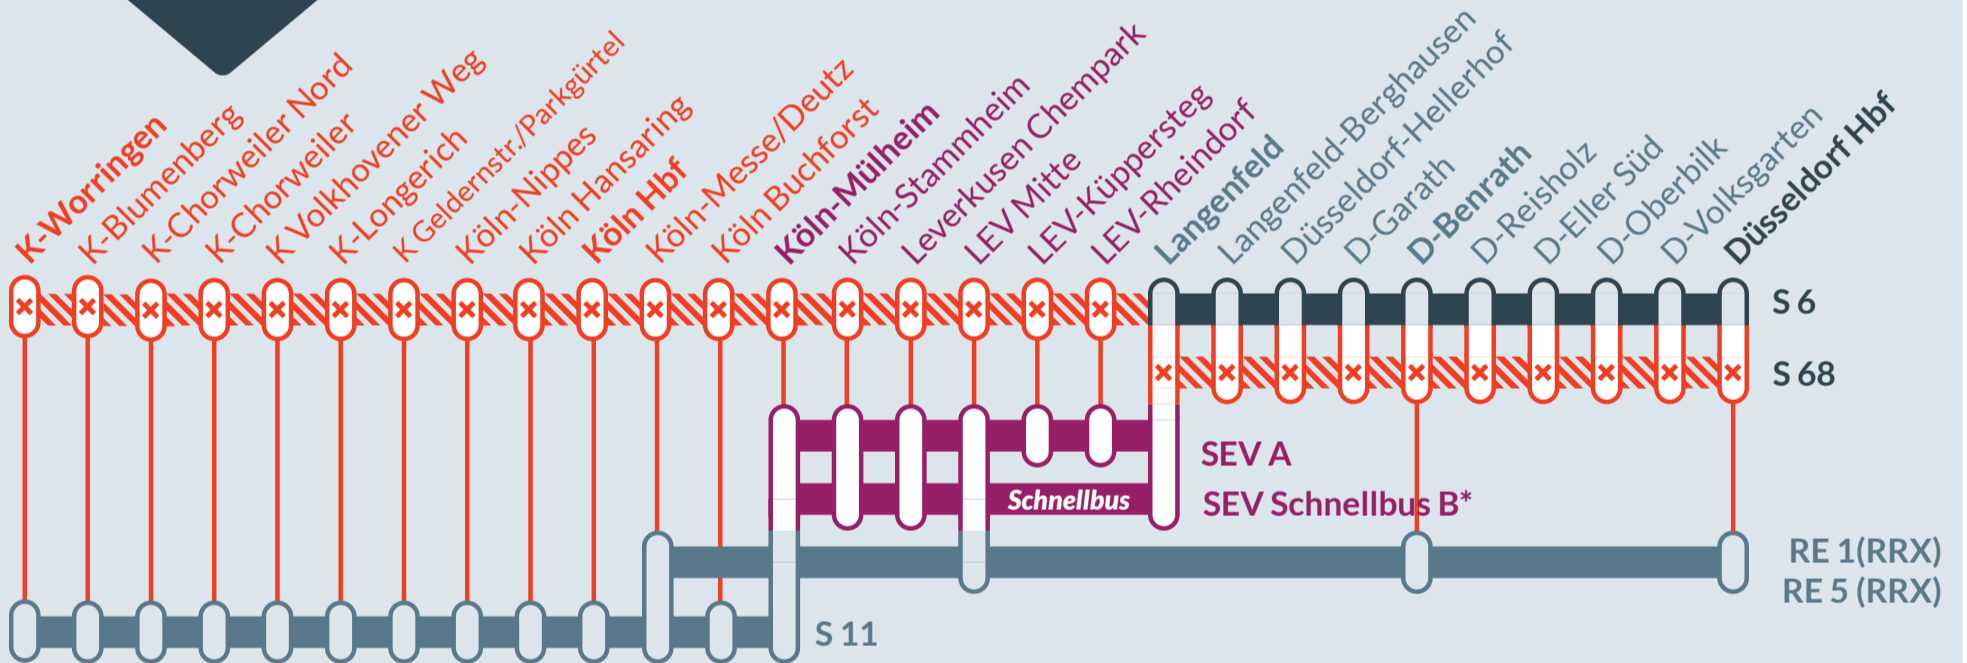

Baustellenbedingte Einschränkung:

S 6, S 68

RE 1 (RRX), RE 5 (RRX) Düsseldorf Hbf ↔ Köln-Mülheim

**Achtung! Verlängerung
des Ersatzverkehrs mit
Bussen bis zum 19.9.2022!**

von
Fr, 24.06.2022 (21:00 Uhr)

bis
Mo, 19.09.2022 (05:00)

Zugausfälle mit Ersatzverkehr für S 6 zwischen:
Köln-Worringen/Köln-Nippes und **Langenfeld (S 6)**
Langenfeld und **Düsseldorf (S 68)**

RE 1 hält in Richtung Köln (6-22 Uhr) nicht in D-Benrath
RE 5 hält in Richtung Köln nicht in K-Mülheim

- betroffene Linie
- Ausfall auf der Linie
- Alternative Verbindungen
- Ersatzverkehr mit Bussen (SEV)

* Die Schnellbusse verkehren Mo - Fr
(5:30 - 9:30 Uhr und 14:30 - 18:30 Uhr)

Finden Sie Ihren
Ersatzverkehr
und Ihre Reise-
alternativen: