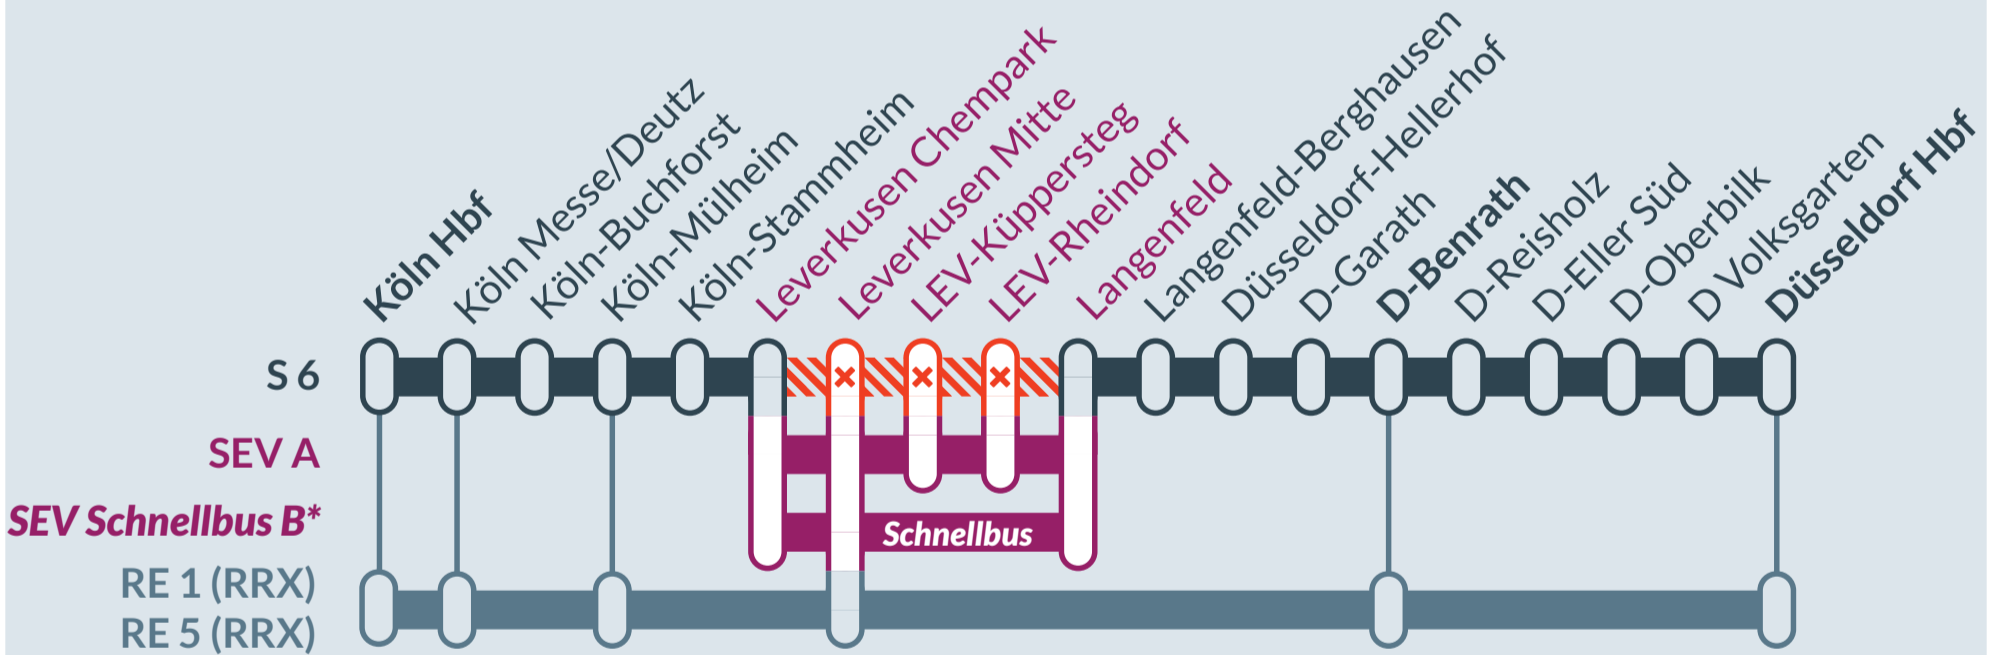

Baustellenbedingte Einschränkung:

S 6 (RE 1 RRX, RE 5 RRX)

Köln ↔ Düsseldorf

von **Mo, 19.09.2022 (5:00 Uhr)** bis vsl. **Juni 2023**

Streckensperrung zwischen:
Leverkusen Chempark und Langenfeld

Haltausfälle in Richtung Köln:
Düsseldorf-Benrath (RE 1 (RRX) zwischen 6 und 22 Uhr) und Köln-Mülheim (RE 5 (RRX))

- betroffene Linie
- Ausfall auf der Linie
- Alternative Verbindungen
- Ersatzverkehr mit Bussen (SEV)

* Die Schnellbusse verkehren Mo - Fr (5:30 - 9:30 Uhr und 14:30 - 18:30 Uhr)

Finden Sie Ihren
Ersatzverkehr
und Ihre **Reise-**
alternativen: