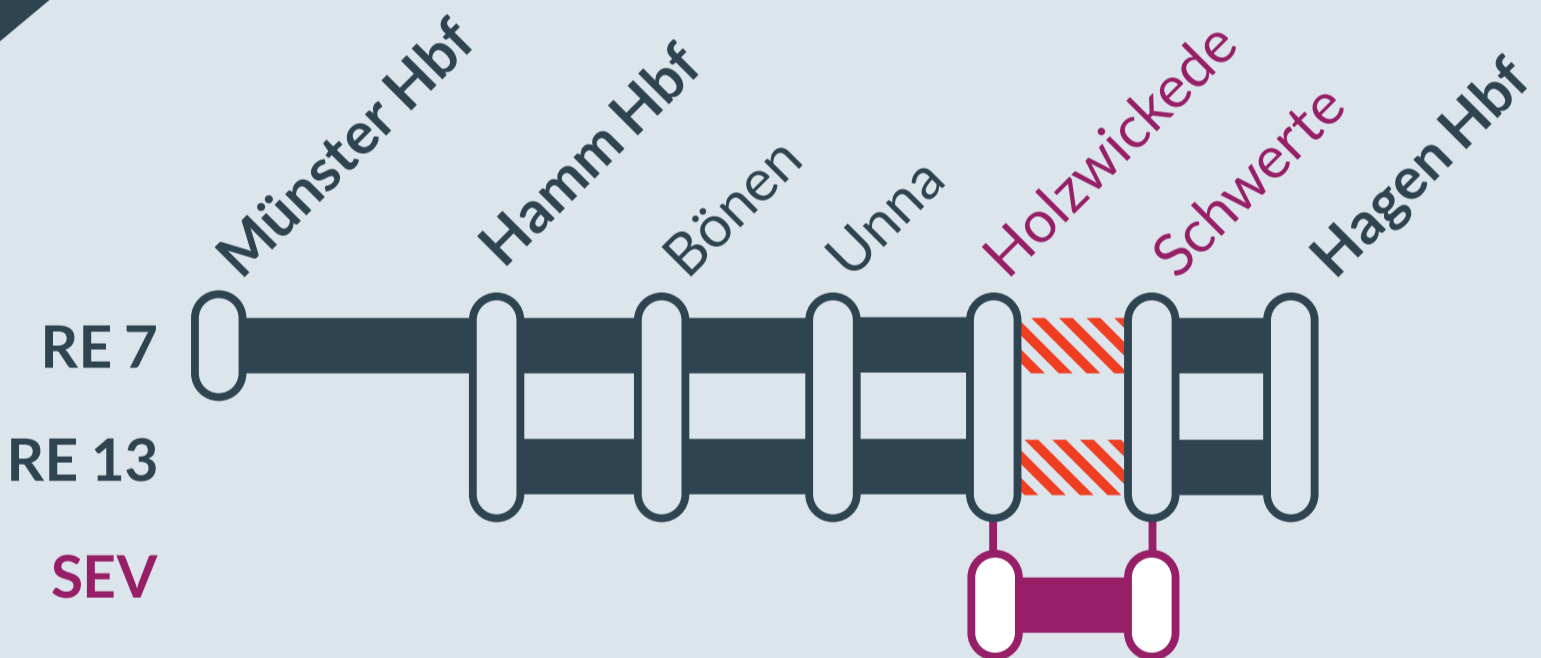

Streckensperrung zwischen:
Holzwickede und Schwerte

Haltausfälle zwischen:
Holzwickede und Schwerte

- Ausfall auf der Linie
- Alternative Verbindungen
- Ersatzverkehr mit Bussen (SEV)

Finden Sie Ihren
Ersatzverkehr
und Ihre **Reise-**
alternativen: