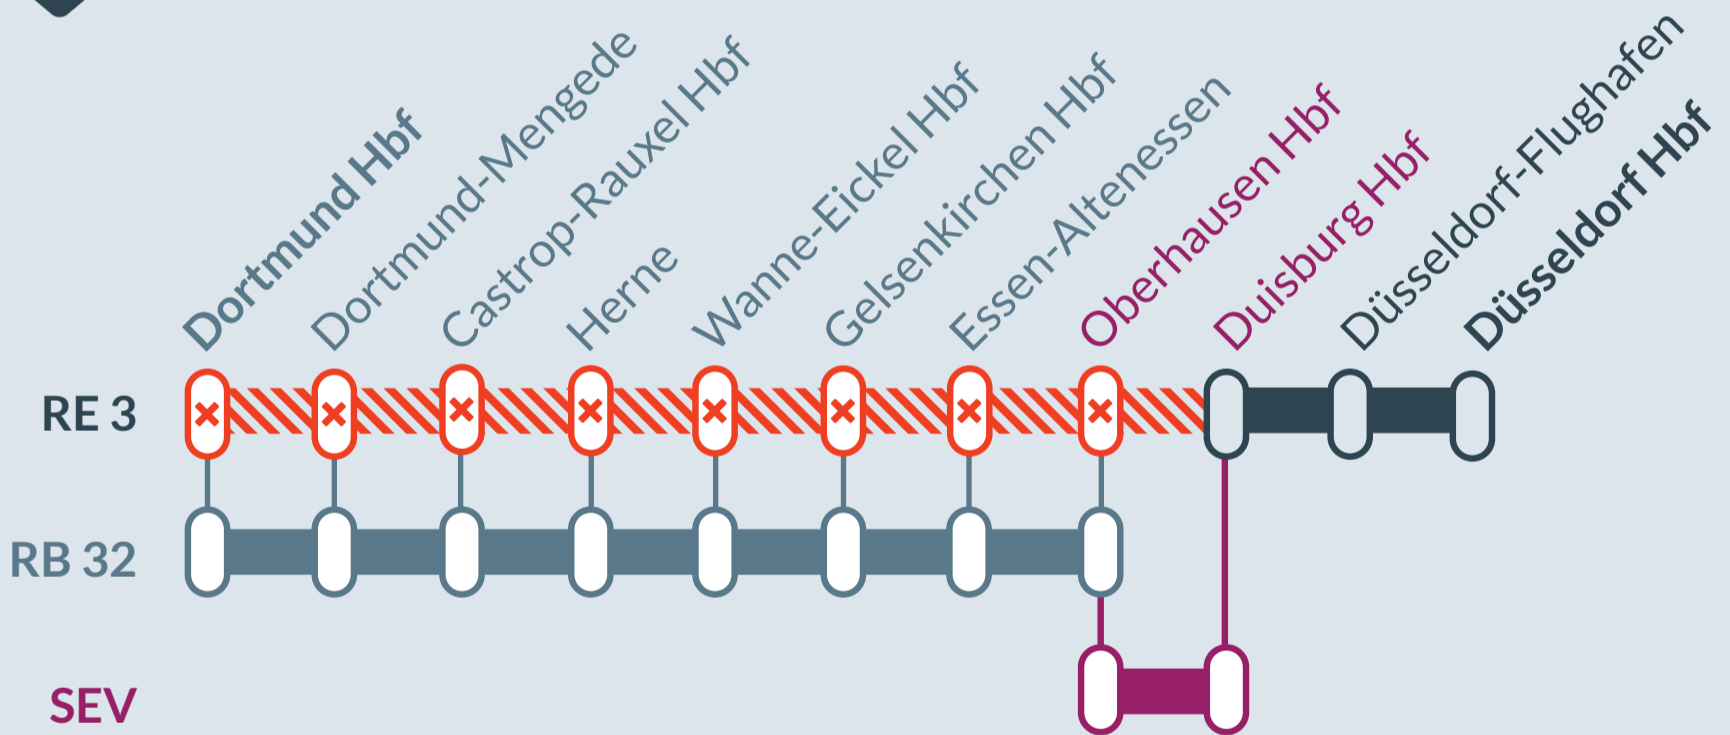

## RE 3

### Hamm (Westf) Hbf ↔ Düsseldorf Hbf

von **Sa, 17.09.2022** bis **Sa, 24.09.2022**  
jeweils von **21:00 bis 05:00 Uhr**

Streckensperrung zwischen:  
**Dortmund Hbf und Duisburg Hbf**

Haltausfälle zwischen:  
**Dortmund-Mengede und Oberhausen Hbf**

- Ausfall auf der Linie
- Alternative Verbindungen
- Ersatzverkehr mit Bussen (SEV)

 Finden Sie Ihren Ersatzverkehr und Ihre Reisealternativen:

Ersatz Replacement

☎ 00800 387 622 46 (kostenfrei)  
📱 [www.zuginfo.nrw](http://www.zuginfo.nrw)