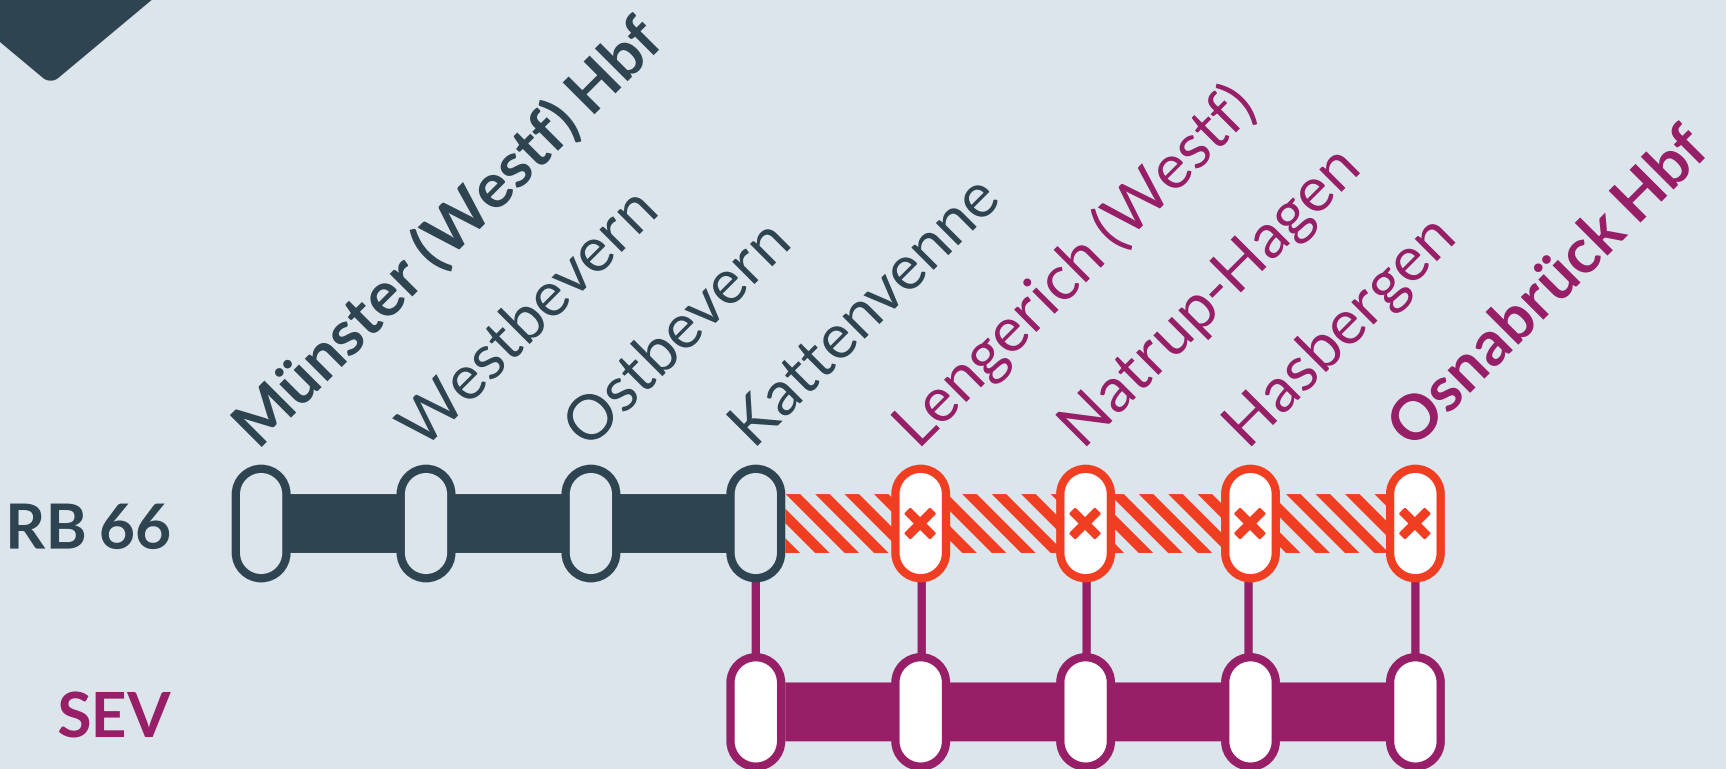

Baustellenbedingte Einschränkung:

RB 66

Münster (Westf) Hbf ↔ Osnabrück Hbf

von
Sa, 19.11.2022
22:30 Uhr

bis
Mo, 21.11.2022
01:00 Uhr

Zug fällt aus zwischen:
Kattenvenne und Osnabrück Hbf

Haltausfälle zwischen:
Lengerich (Westf) und Osnabrück Hbf

Ausfall auf der Linie

Ersatzverkehr mit Bussen (SEV)

Ersatz
Replacement

Finden Sie Ihren
Ersatzverkehr
und Ihre **Reise-**
alternativen: