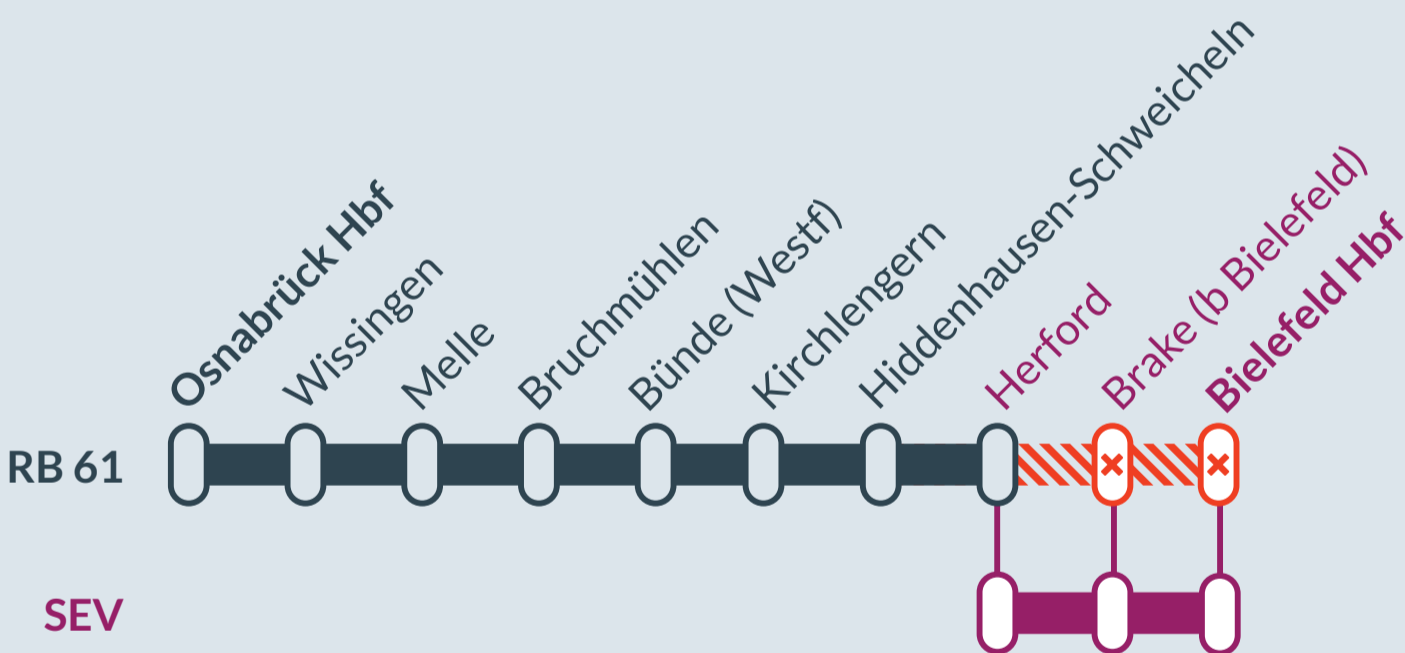

Baustellenbedingte Einschränkung:

RB 61

Bielefeld Hbf ↔ Hengelo (NL)

von
Di, 08.11.2022
21:30 Uhr

bis
Di, 08.11.2022
23:30 Uhr

Zug fällt aus zwischen:
Herford und **Bielefeld Hbf**

Haltausfälle zwischen:
Brake und **Bielefeld Hbf**

- Ausfall auf der Linie
- Alternative Verbindungen
- Ersatzverkehr mit Bussen (SEV)

Finden Sie Ihren Ersatzverkehr und Ihre Reisealternativen:

Ersatz Replacement

00800 387 622 46
(kostenfrei)

www.zuginfo.nrw

zuginfo.nrw ist ein Serviceangebot für Kunden im Regionalverkehr in Nordrhein-Westfalen.