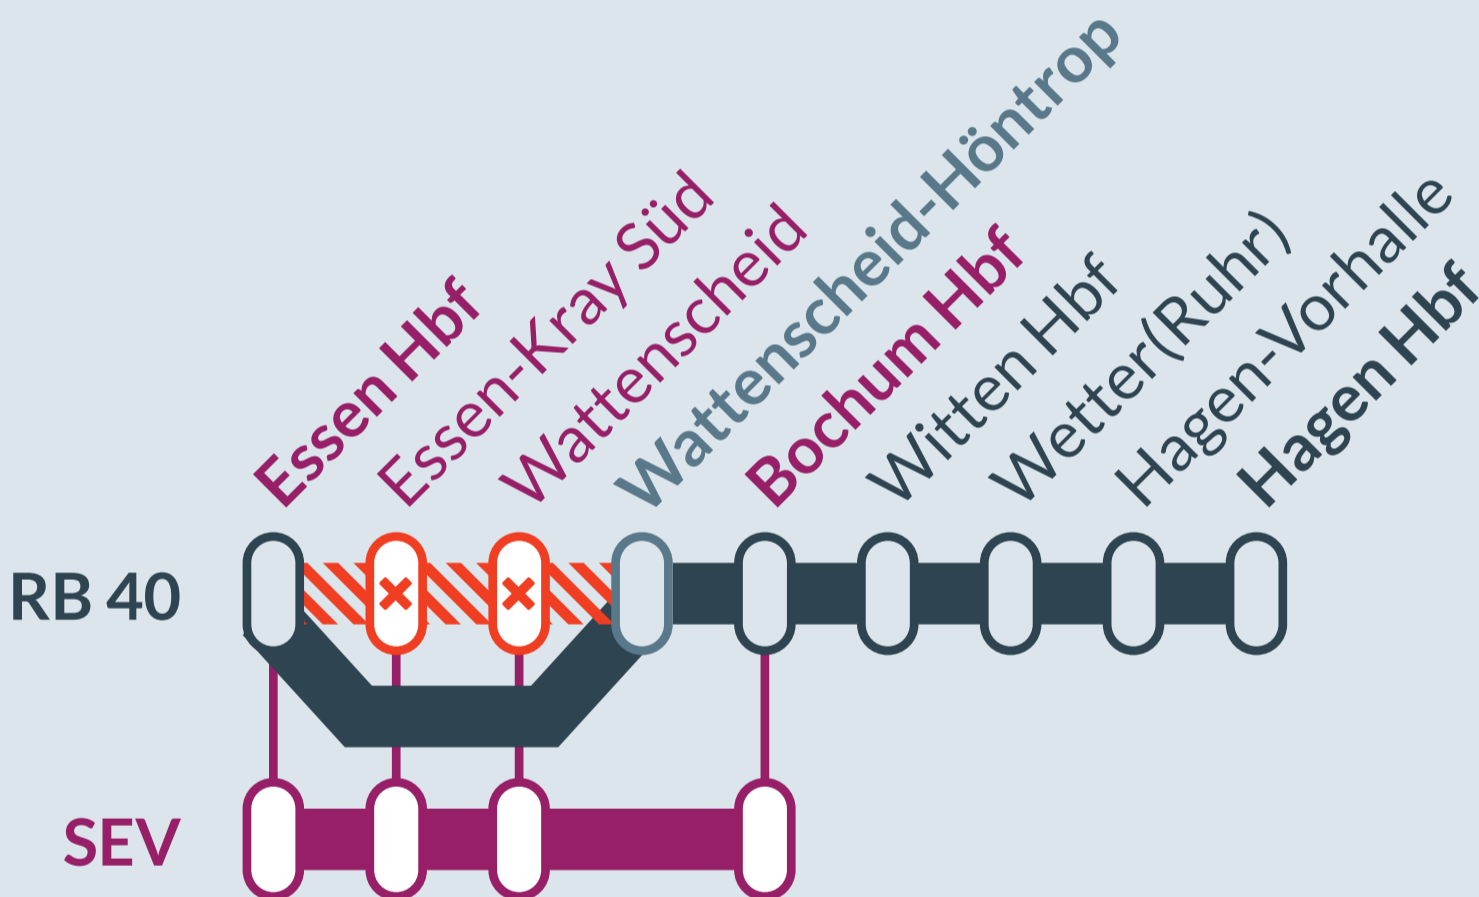

Baustellenbedingte Einschränkung:

RB 40

Essen Hbf ↔ Hagen Hbf

Nacht 30.09./01.10.2022
zwischen 21:00 Uhr 4:00 Uhr

Haltausfälle mit Ersatzhalten und Schienenersatzverkehr zwischen:
Essen Hbf und **Bochum Hbf**

- Umleitung auf der Linie
- Ausfall auf der Linie
- betroffene Linie
- Ersatzverkehr mit Bussen (SEV)

Finden Sie Ihren
Ersatzverkehr
und Ihre **Reise-**
alternativen:

☎ 0202 515 62 515
(Ortstarif)

📱 www.zuginfo.nrw

zuginfo.nrw ist ein Serviceangebot für Kunden
im Regionalverkehr in Nordrhein-Westfalen.