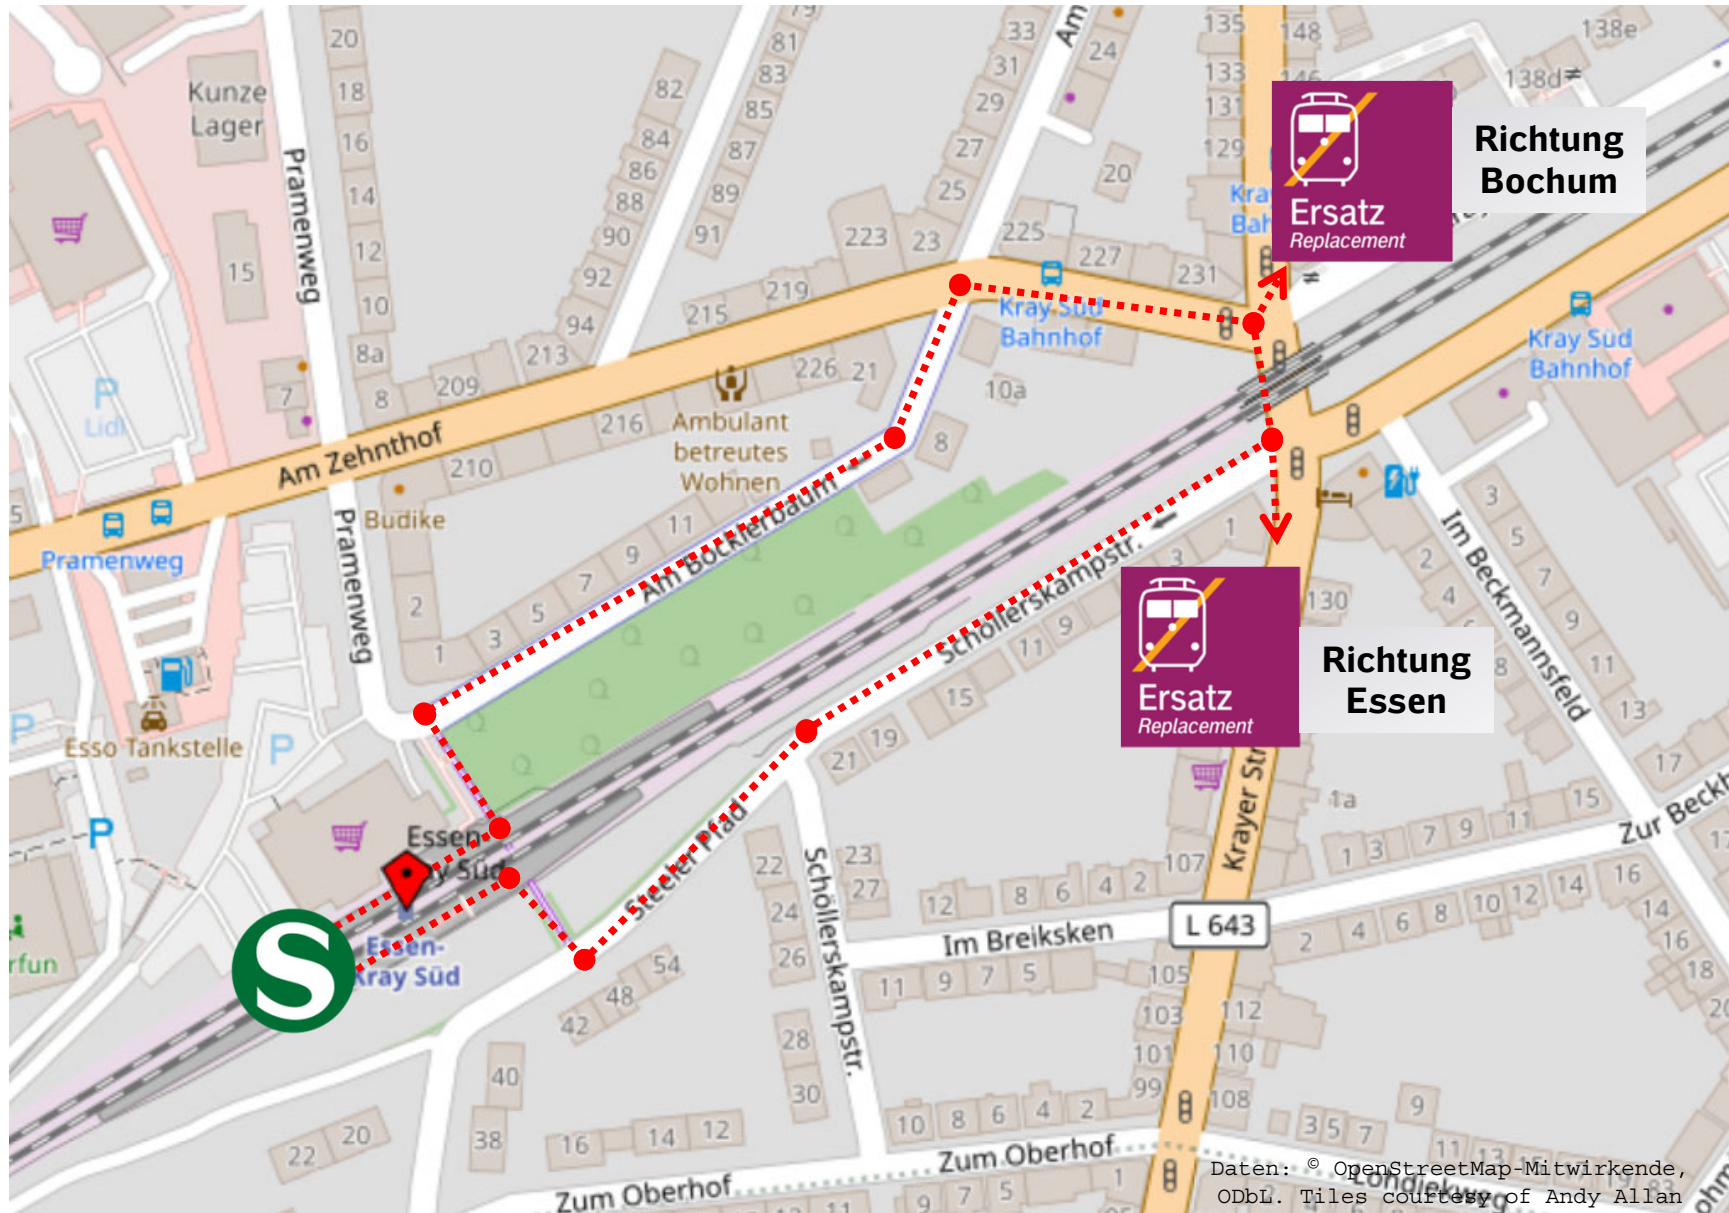

Schienernersatzverkehr

Bochum Hbf – Haltestelle Buddenbergplatz

Legende:

..... Fußweg zum Halteplatz für den Schienerersatzverkehr

Ihre Informationsmöglichkeiten:

Internet:
bauinfos.deutschebahn.com

Bauhotline DB Regio NRW:
0202 515 62 515

Schienernersatzverkehr

NEU - Essen Hbf – Ersatzhaltestelle vor DB Schenker in der Kruppstraße

Legende:

----- Fußweg zum Halteplatz für den Schienenersatzverkehr

Ihre Informationsmöglichkeiten:

Internet:
bauinfos.deutschebahn.com

Bauhotline DB Regio NRW:
0202 515 62 515

Daten: © OpenStreetMap-Mitwirkende, ODbL. Tiles, courtesy of Andy Allan

Schienerersatzverkehr

Essen-Kray Süd – Haltestelle Süd Bahnhof

Legende:

 Fußweg zum Halteplatz für den Schienenersatzverkehr