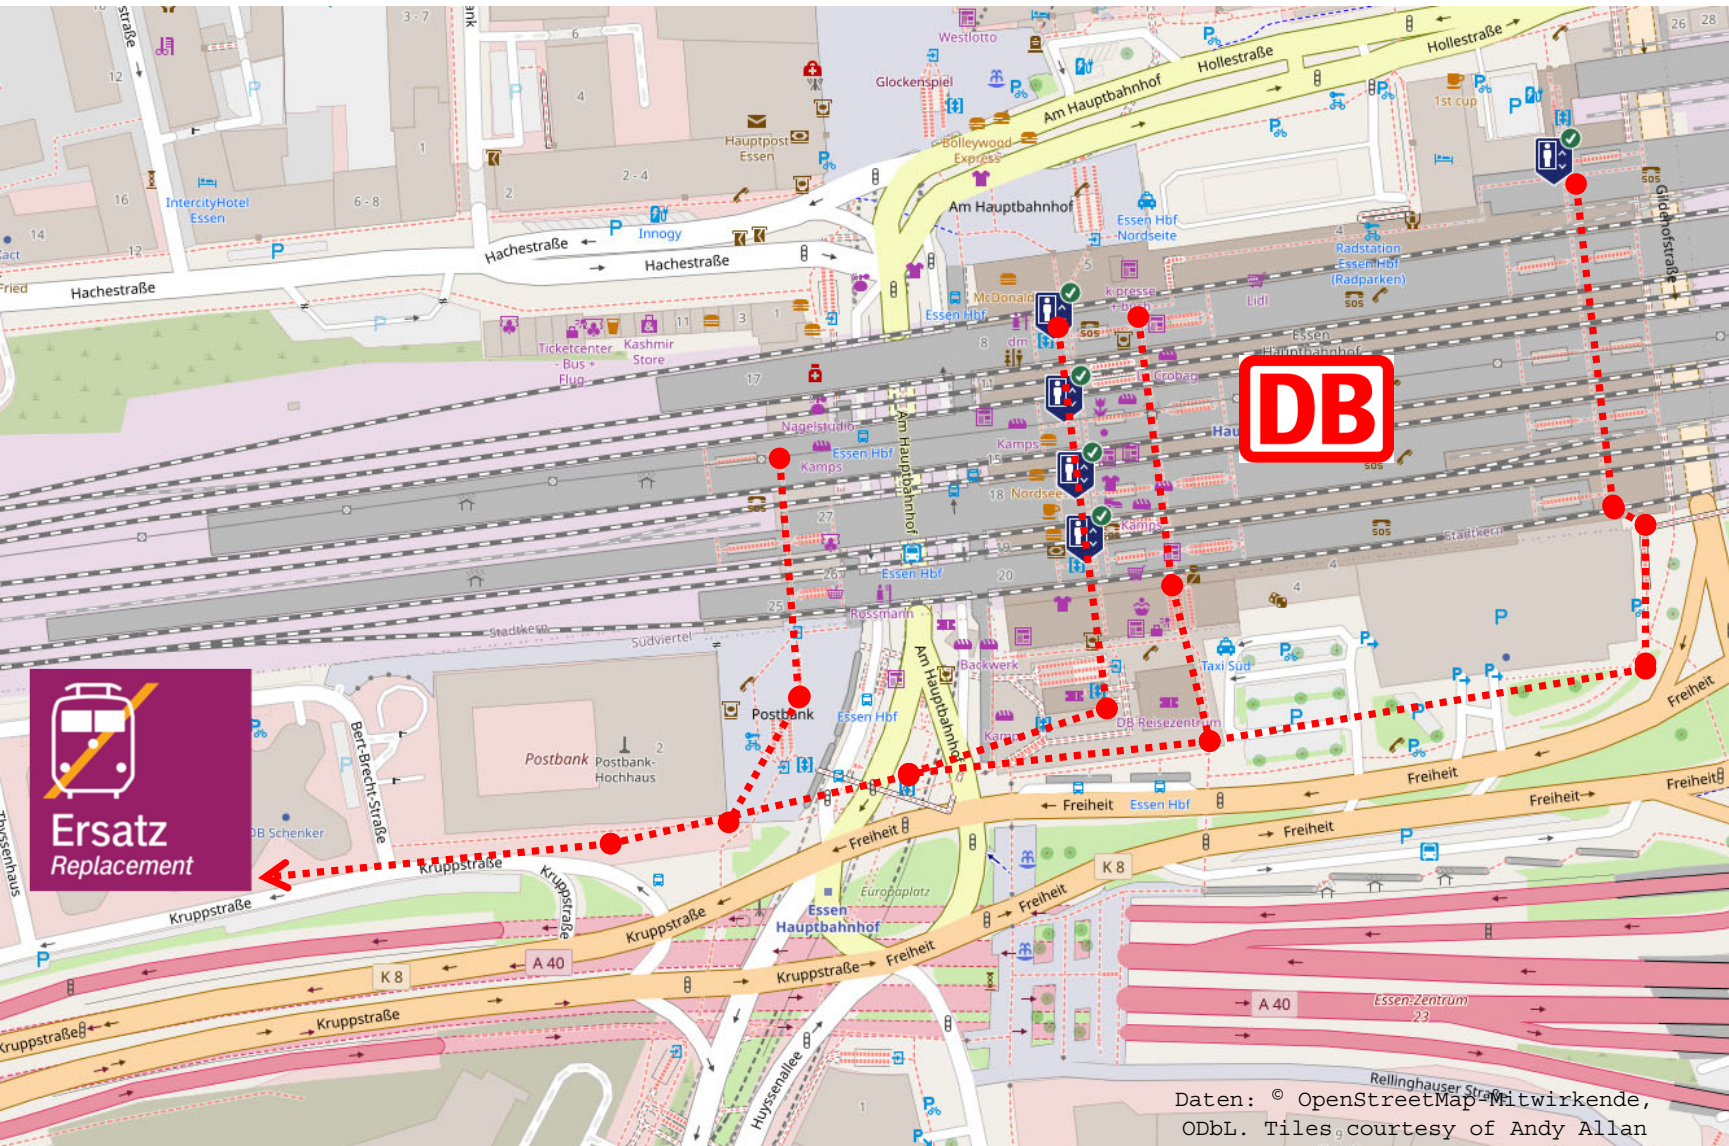

Schienernersatzverkehr

Bochum Hbf – Haltestelle Buddenbergplatz

Legende:

..... Fußweg zum Halteplatz für den Schienerersatzverkehr

Ihre Informationsmöglichkeiten:

Internet:
bauinfos.deutschebahn.com

Bauhotline DB Regio NRW:
0202 515 62 515

Schienernersatzverkehr

NEU - Essen Hbf – Ersatzhaltestelle vor DB Schenker in der Kruppstraße

Legende:

----- Fußweg zum Halteplatz für den Schienenersatzverkehr

Ihre Informationsmöglichkeiten:

Internet:
bauinfos.deutschebahn.com

Bauhotline DB Regio NRW:
0202 515 62 515

Daten: © OpenStreetMap-Mitwirkende, ODbL. Tiles, courtesy of Andy Allan

Schienerersatzverkehr

Essen-Kray Süd – Haltestelle Süd Bahnhof

Legende:

 Fußweg zum Halteplatz für den Schienenersatzverkehr

Legende:

 Fußweg zum Halteplatz für den Schienenersatzverkehr

Ihre Informationsmöglichkeiten:

Internet:
bauinfos.deutschebahn.com

Bauhotline DB Regio NRW:
0202 515 62 515

Daten: © OpenStreetMap-Mitwirkende, ODbL. Tiles courtesy of Andy Allan