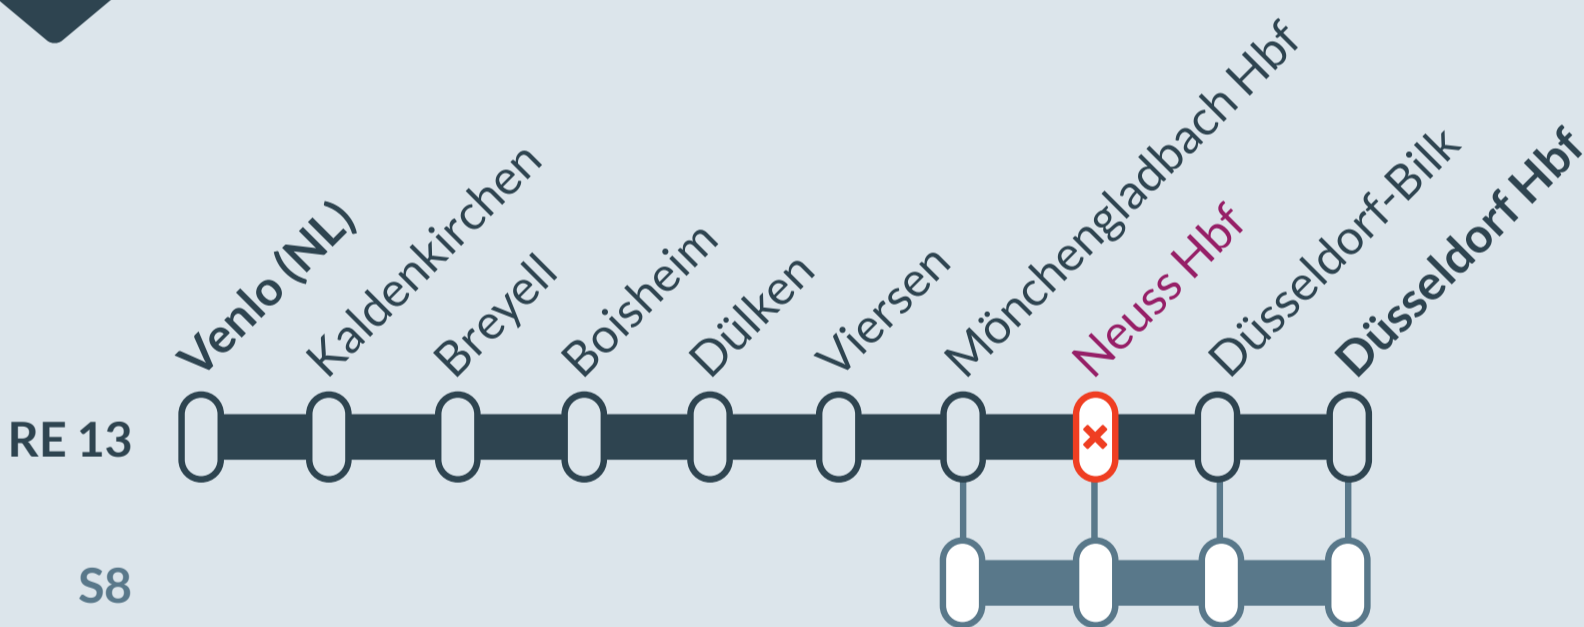

Baustellenbedingte Einschränkung:

RE 13

Venlo (NL) → Hamm (Westf) Hbf

von
Mi, 12.10.2022
15:00 Uhr

bis
Fr, 14.10.2022
21:00 Uhr

Umbauarbeiten am Bahnhof:
Neuss Hbf

Halt entfällt:
Neuss Hbf

Ersatz
Replacement

Finden Sie Ihren
Ersatzverkehr
und Ihre **Reise-**
alternativen:

☎ 00800 387 622 46
(kostenfrei)
📄 www.zuginfo.nrw

zuginfo.nrw ist ein Serviceangebot für Kunden
im Regionalverkehr in Nordrhein-Westfalen.