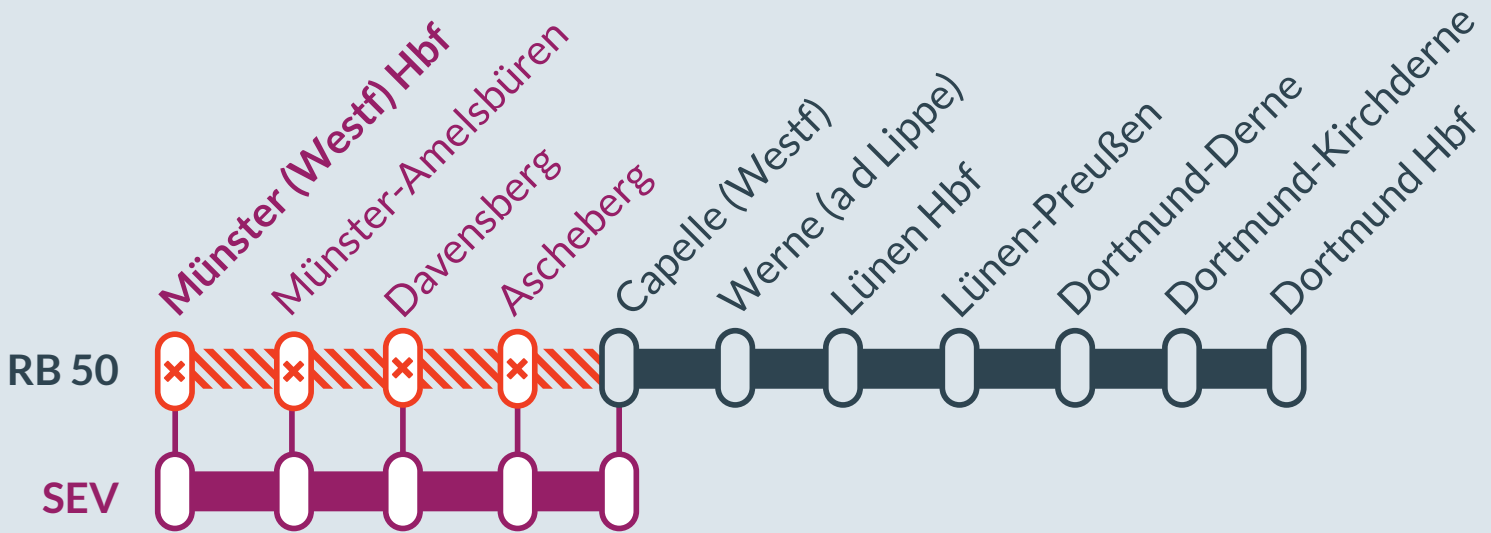

Baustellenbedingte Einschränkung:

RB 50

Münster (Westf) Hbf ↔ Dortmund Hbf

am

So, 02.10.2022

Mo, 03.10.2022

So, 09.10.2022

So, 16.10.2022

00:20 bis 04:00 Uhr

00:20 bis 04:00 Uhr

00:20 bis 04:00 Uhr

00:20 bis 04:00 Uhr

Streckensperrung zwischen:

Münster (Westf) Hbf und Capelle (Westf)

Haltausfälle zwischen:

Münster (Westf) Hbf und Ascheberg

Ausfall auf der Linie

Alternative Verbindungen

Ersatzverkehr mit Bussen (SEV)

Ersatz
Replacement

Finden Sie Ihren
Ersatzverkehr
und Ihre **Reise-**
alternativen:

00800 387 622 46
(kostenfrei)

www.zuginfo.nrw