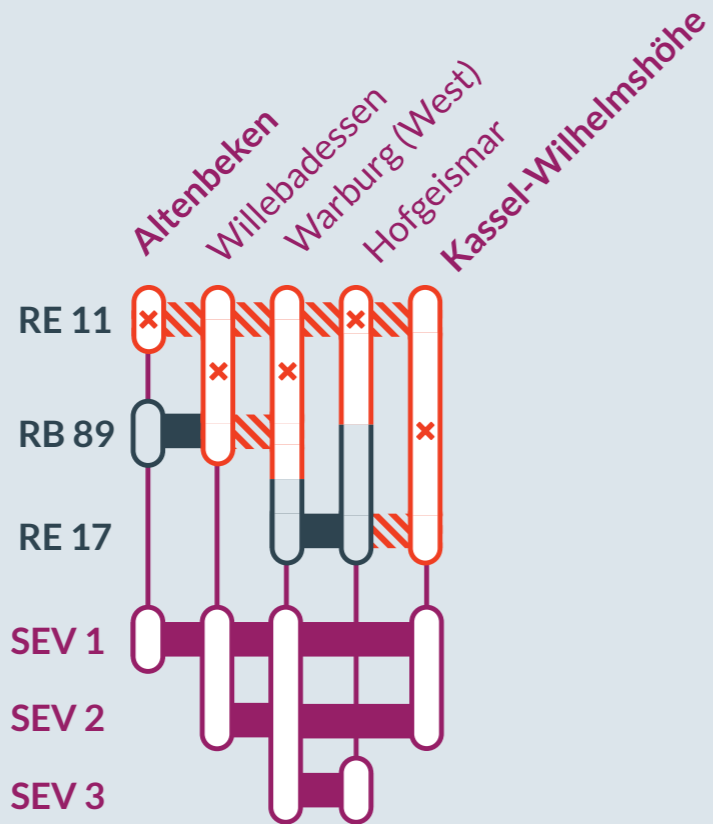

bis  
**So, 18.09.2022**  
23:00 Uhr

Streckensperrung zwischen:  
**Altenbeken** und **Kassel-Wilhelmshöhe (RE 11 (RRX))**  
**Hofgeismar** und **Kassel-Wilhelmshöhe (RE 17)**  
**Willebadessen** und **Warburg (Westf) (RB 89)**

### Baustellenbedingte Einschränkung:

**RE 11 (RRX)** Düsseldorf Hbf ↔ Kassel-Wilhelmshöhe  
**RE 17** Hagen Hbf ↔ Kassel-Wilhelmshöhe

von  
**Mo, 19.09.2022**  
20:30 Uhr

bis  
**Fr, 07.10.2022**  
23:00 Uhr

Streckensperrung zwischen:  
**Hofgeismar** und **Kassel-Wilhelmshöhe (RE 11 (RRX))**  
**Hofgeismar** und **Kassel-Wilhelmshöhe (RE 17)**

Züge von der Linie RT 1 sind ebenfalls von dieser Baumaßnahme betroffen. Weitere Infos unter [nvv.de](http://nvv.de)

**zusätzlich RB 89:**  
Sperrungen zw. Willebadessen & Warburg am Wochenende 24./25.09., diese ganztägig  
Zusätzliche Sperrung am Mi den 28.09. zw. Paderborn und Soest von 19 Uhr bis 22 Uhr  
Für alle Sperrungen wird auf der betroffenen Strecke ein Ersatzverkehr (SEV) mit Bussen eingerichtet