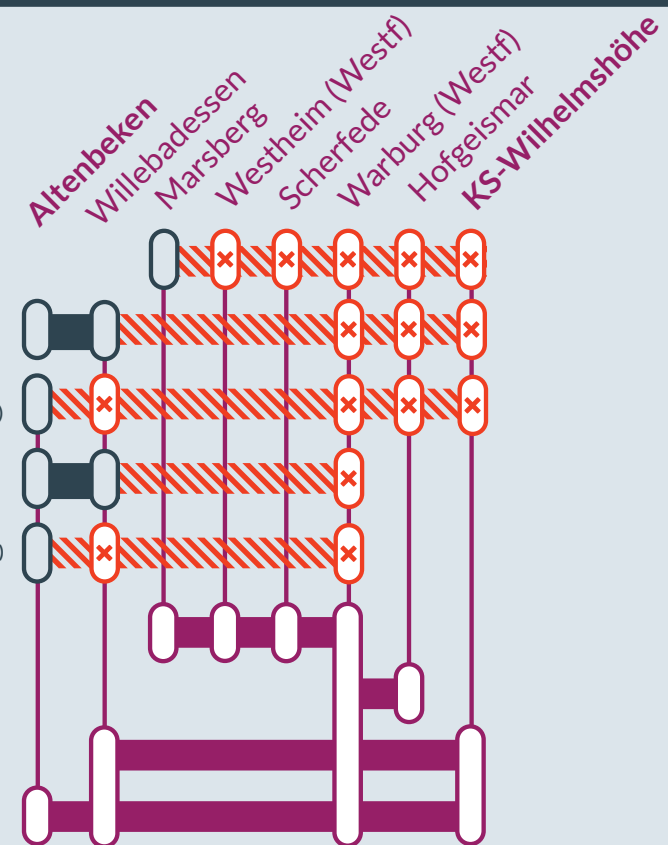

Baustellenbedingte Einschränkung:

RE 11 (RRX) Düsseldorf Hbf ↔ Kassel-Wilhelmshöhe
RE 17 Hagen Hbf ↔ Kassel-Wilhelmshöhe
RB 89 Münster (Westf) Hbf ↔ Warburg (Westf)

von
Mo, 10.10.2022
05:30 Uhr

bis
Do, 13.10.2022
23:00 Uhr

Streckensperrung zwischen:
Willebadessen und Kassel-Wilhelmshöhe (RE 11 (RRX)) (10./13.10.)
Altenbeken und Kassel-Wilhelmshöhe (RE 11 (RRX)) (11./12.10.)
Marsberg und Kassel-Wilhelmshöhe (RE 17)
Willebadessen und Warburg (Westf) (RB 89) (10./13.10.)
Altenbeken und Warburg (Westf) (RB 89) (11./12.10.)

RE 11 (RRX):
Ausfall zw. Paderborn
und Kassel-Wilhelmshöhe
19:48 & 21:48 Uhr ab
Paderborn in Fahrtrich-
tung Kassel und 21:03 ab
Kassel-Wilhelmshöhe in
Fahrtrichtung Dortmund

Es wird ein Ersatzverkehr
(SEV) mit Bussen auf dem
gesperrtem Streckenab-
schnitt eingerichtet

Züge von der Linie RT 1
sind ebenfalls von dieser
Baumaßnahme betroffen.
Weitere Infos unter nvv.de

☎ 0202 51562515
(kostenfrei)
📱 www.zuginfo.nrw

zuginfo.nrw ist ein Serviceangebot für Kunden
im Regionalverkehr in Nordrhein-Westfalen.