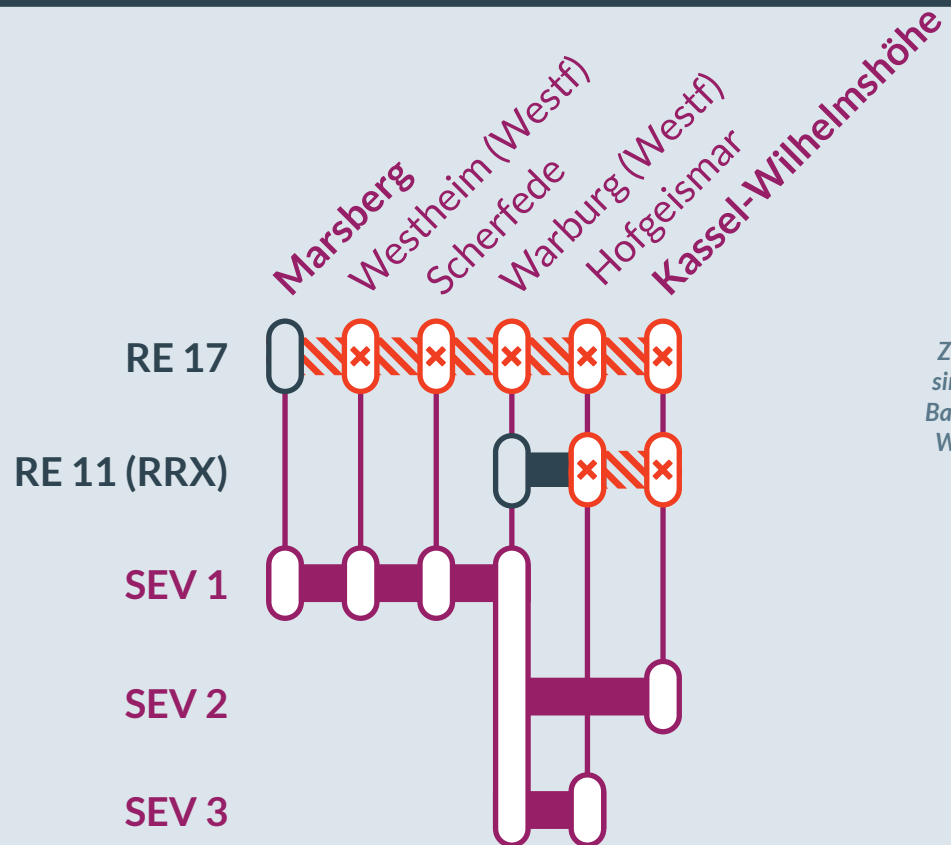

Baustellenbedingte Einschränkung:

RE 11 (RRX) Düsseldorf Hbf ↔ Kassel-Wilhelmshöhe
RE 17 Hagen Hbf ↔ Kassel-Wilhelmshöhe

von
Sa, 08.10.2022
07:00 Uhr

bis
So, 09.10.2022
23:00 Uhr

Streckensperrung zwischen:
Hofgeismar und Kassel-Wilhelmshöhe (RE 11 (RRX))
Marsberg und Kassel-Wilhelmshöhe (RE 17)

Baustellenbedingte Einschränkung:

RE 11 (RRX) Düsseldorf Hbf ↔ Kassel-Wilhelmshöhe
RE 17 Hagen Hbf ↔ Kassel-Wilhelmshöhe
RB 89 Münster (Westf) Hbf ↔ Warburg (Westf)

von
Mo, 10.10.2022
05:30 Uhr

bis
Do, 13.10.2022
23:00 Uhr

Streckensperrung zwischen:
Willebadessen und Kassel-Wilhelmshöhe (RE 11 (RRX)) (10./13.10.)
Altenbeken und Kassel-Wilhelmshöhe (RE 11 (RRX)) (11./12.10.)
Marsberg und Kassel-Wilhelmshöhe (RE 17)
Willebadessen und Warburg (Westf) (RB 89) (10./13.10.)
Altenbeken und Warburg (Westf) (RB 89) (11./12.10.)

RE 11 (RRX):
Ausfall zw. Paderborn
und Kassel-Wilhelmshöhe
19:48 & 21:48 Uhr ab
Paderborn in Fahrtrich-
tung Kassel und 21:03 ab
Kassel-Wilhelmshöhe in
Fahrtrichtung Dortmund

Es wird ein Ersatzverkehr
(SEV) mit Bussen auf dem
gesperrtem Streckenab-
schnitt eingerichtet