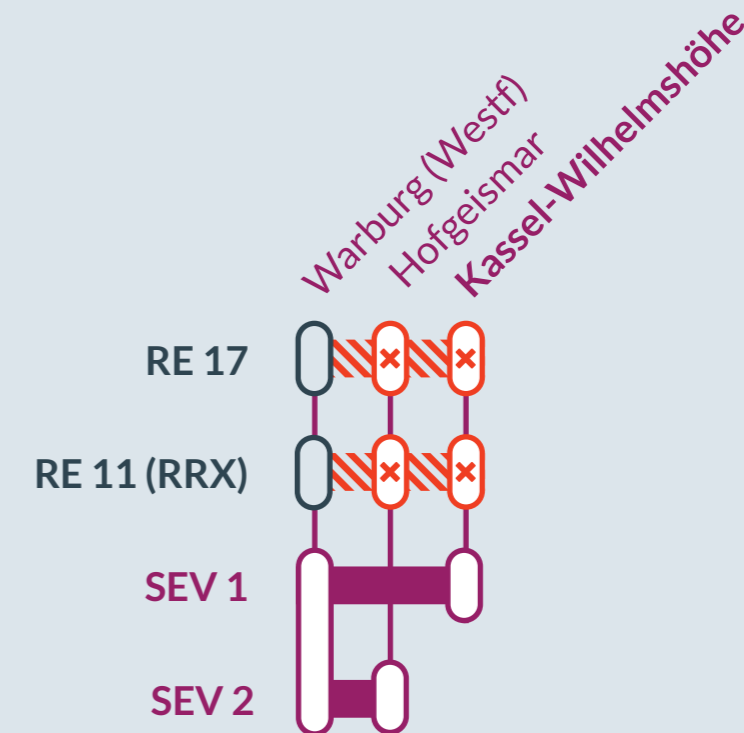

Baustellenbedingte Einschränkung:

RE 11 (RRX) Düsseldorf Hbf ↔ Kassel-Wilhelmshöhe
RE 17 Hagen Hbf ↔ Kassel-Wilhelmshöhe

von
Fr, 14.10.2022
06:50 Uhr

bis
Mi, 19.10.2022
10:45 Uhr

Streckensperrung zwischen:
Warburg (Westf) und **Kassel-Wilhelmshöhe (RE 11 (RRX))**
Marsberg und **Kassel-Wilhelmshöhe (RE 17)**

Baustellenbedingte Einschränkung:

RE 11 (RRX) Düsseldorf Hbf ↔ Kassel-Wilhelmshöhe
RE 17 Hagen Hbf ↔ Kassel-Wilhelmshöhe

von
Mi, 19.10.2022
11:00 Uhr

bis
So, 06.11.2022
23:00 Uhr

Streckensperrung zwischen:
Warburg (Westf) und **Kassel-Wilhelmshöhe**

RE 11 (RRX):
am 14.10. Streckensperrung
nur zw. Hofgeismar und Kassel-
Wilhelmshöhe

☎ 0202 51562515
(kostenfrei)
📱 www.zuginfo.nrw

zuginfo.nrw ist ein Serviceangebot für Kunden
im Regionalverkehr in Nordrhein-Westfalen.