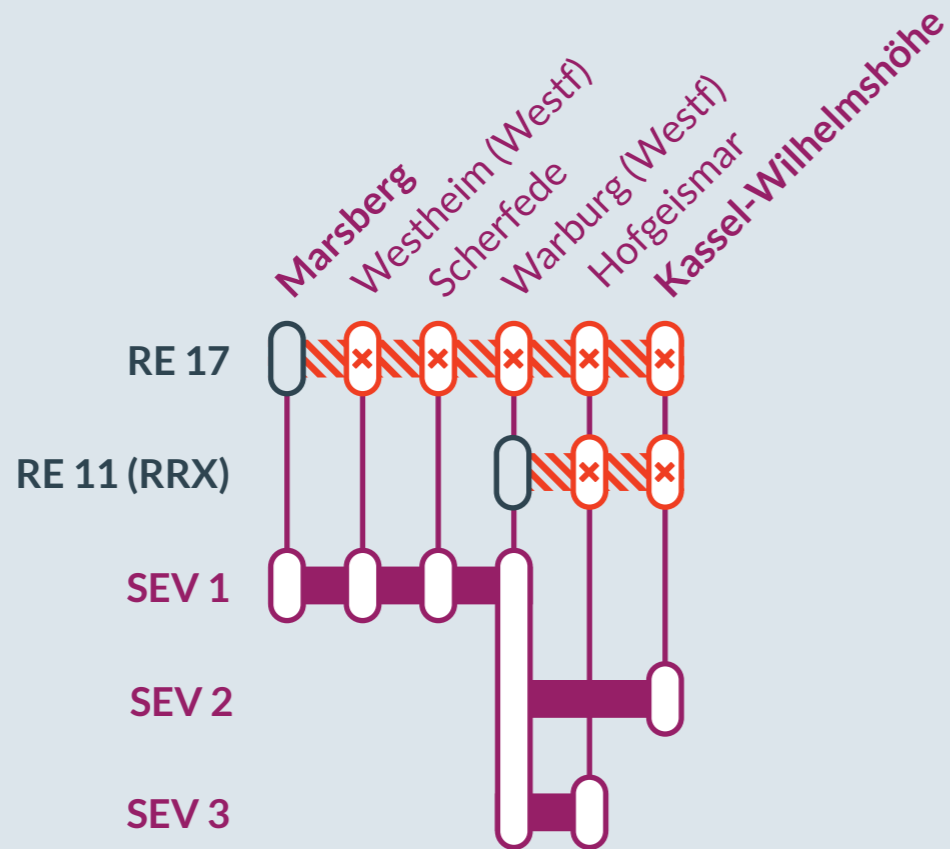

Baustellenbedingte Einschränkung:

RE 11 (RRX) Düsseldorf Hbf ↔ Kassel-Wilhelmshöhe
RE 17 Hagen Hbf ↔ Kassel-Wilhelmshöhe

von
Fr, 14.10.2022
06:50 Uhr

bis
Mi, 19.10.2022
10:45 Uhr

Streckensperrung zwischen:
Warburg (Westf) und **Kassel-Wilhelmshöhe (RE 11 (RRX))**
Marsberg und **Kassel-Wilhelmshöhe (RE 17)**

Baustellenbedingte Einschränkung:

RE 11 (RRX) Düsseldorf Hbf ↔ Kassel-Wilhelmshöhe
RE 17 Hagen Hbf ↔ Kassel-Wilhelmshöhe

von
Mi, 19.10.2022
11:00 Uhr

bis
So, 06.11.2022
23:00 Uhr

Streckensperrung zwischen:
Warburg (Westf) und **Kassel-Wilhelmshöhe**

RE 11 (RRX):
am 14.10. Streckensperrung
nur zw. Hofgeismar und Kassel-
Wilhelmshöhe

☎ 0202 51562515
(kostenfrei)
📱 www.zuginfo.nrw

zuginfo.nrw ist ein Serviceangebot für Kunden
im Regionalverkehr in Nordrhein-Westfalen.

 **Ausfall auf der Linie**
 **Ersatzverkehr mit Bussen (SEV)**

 Finden Sie Ihren
Ersatzverkehr
und Ihre Reise-
alternativen:

Ersatz
Replacement