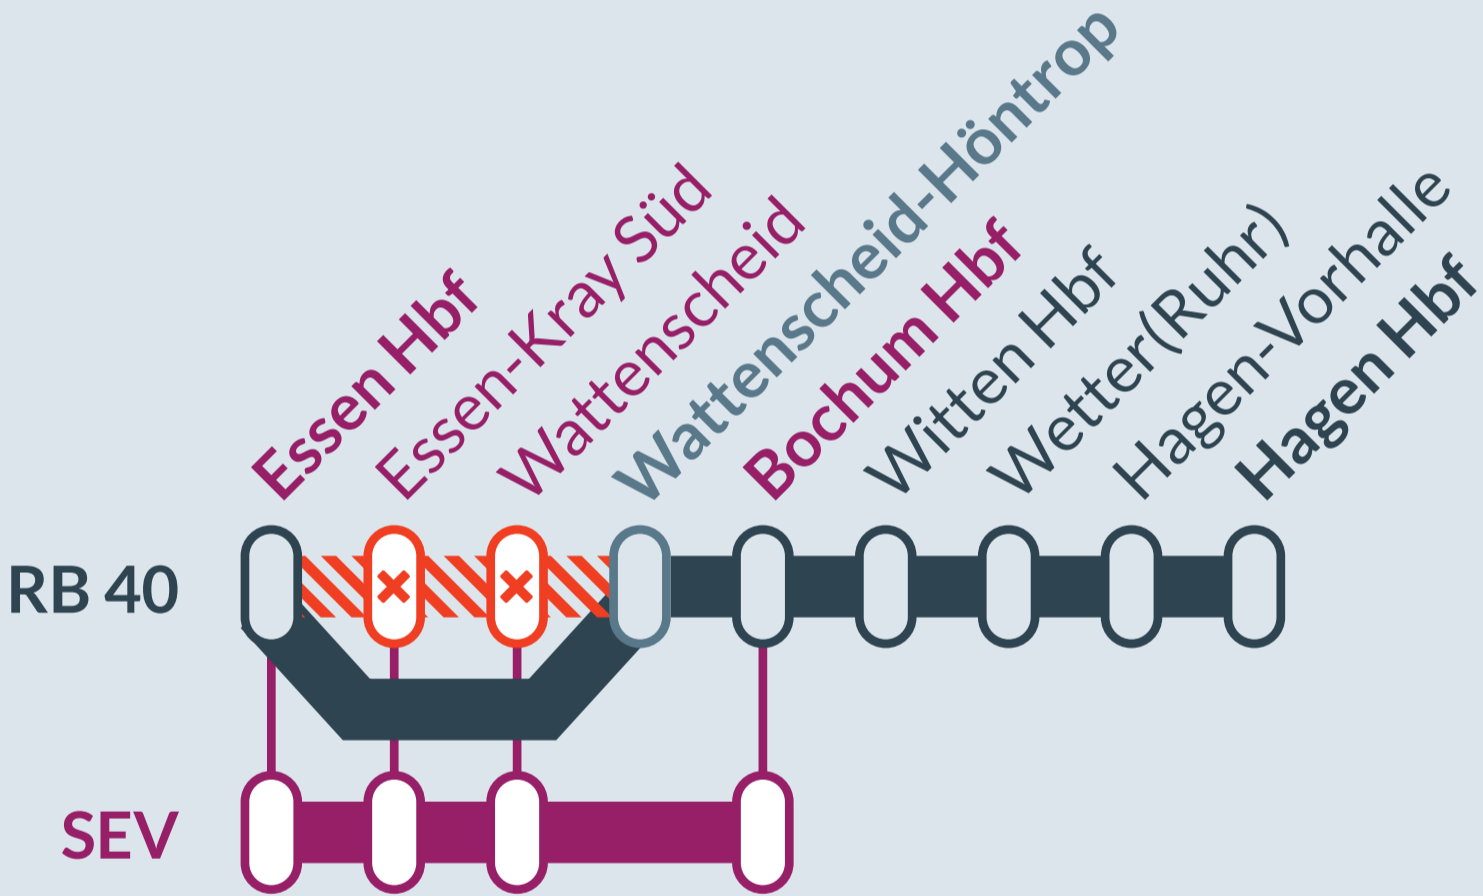

## RB 40

Essen Hbf ↔ Hagen Hbf

Sonntag, 02.10.2022

zwischen 0:00 Uhr und 4:00 Uhr

Haltausfälle mit Ersatzhalten und Schienenersatzverkehr zwischen:  
**Essen Hbf** und **Bochum Hbf**

- Umleitung auf der Linie
- Ausfall auf der Linie
- betroffene Linie
- Ersatzverkehr mit Bussen (SEV)