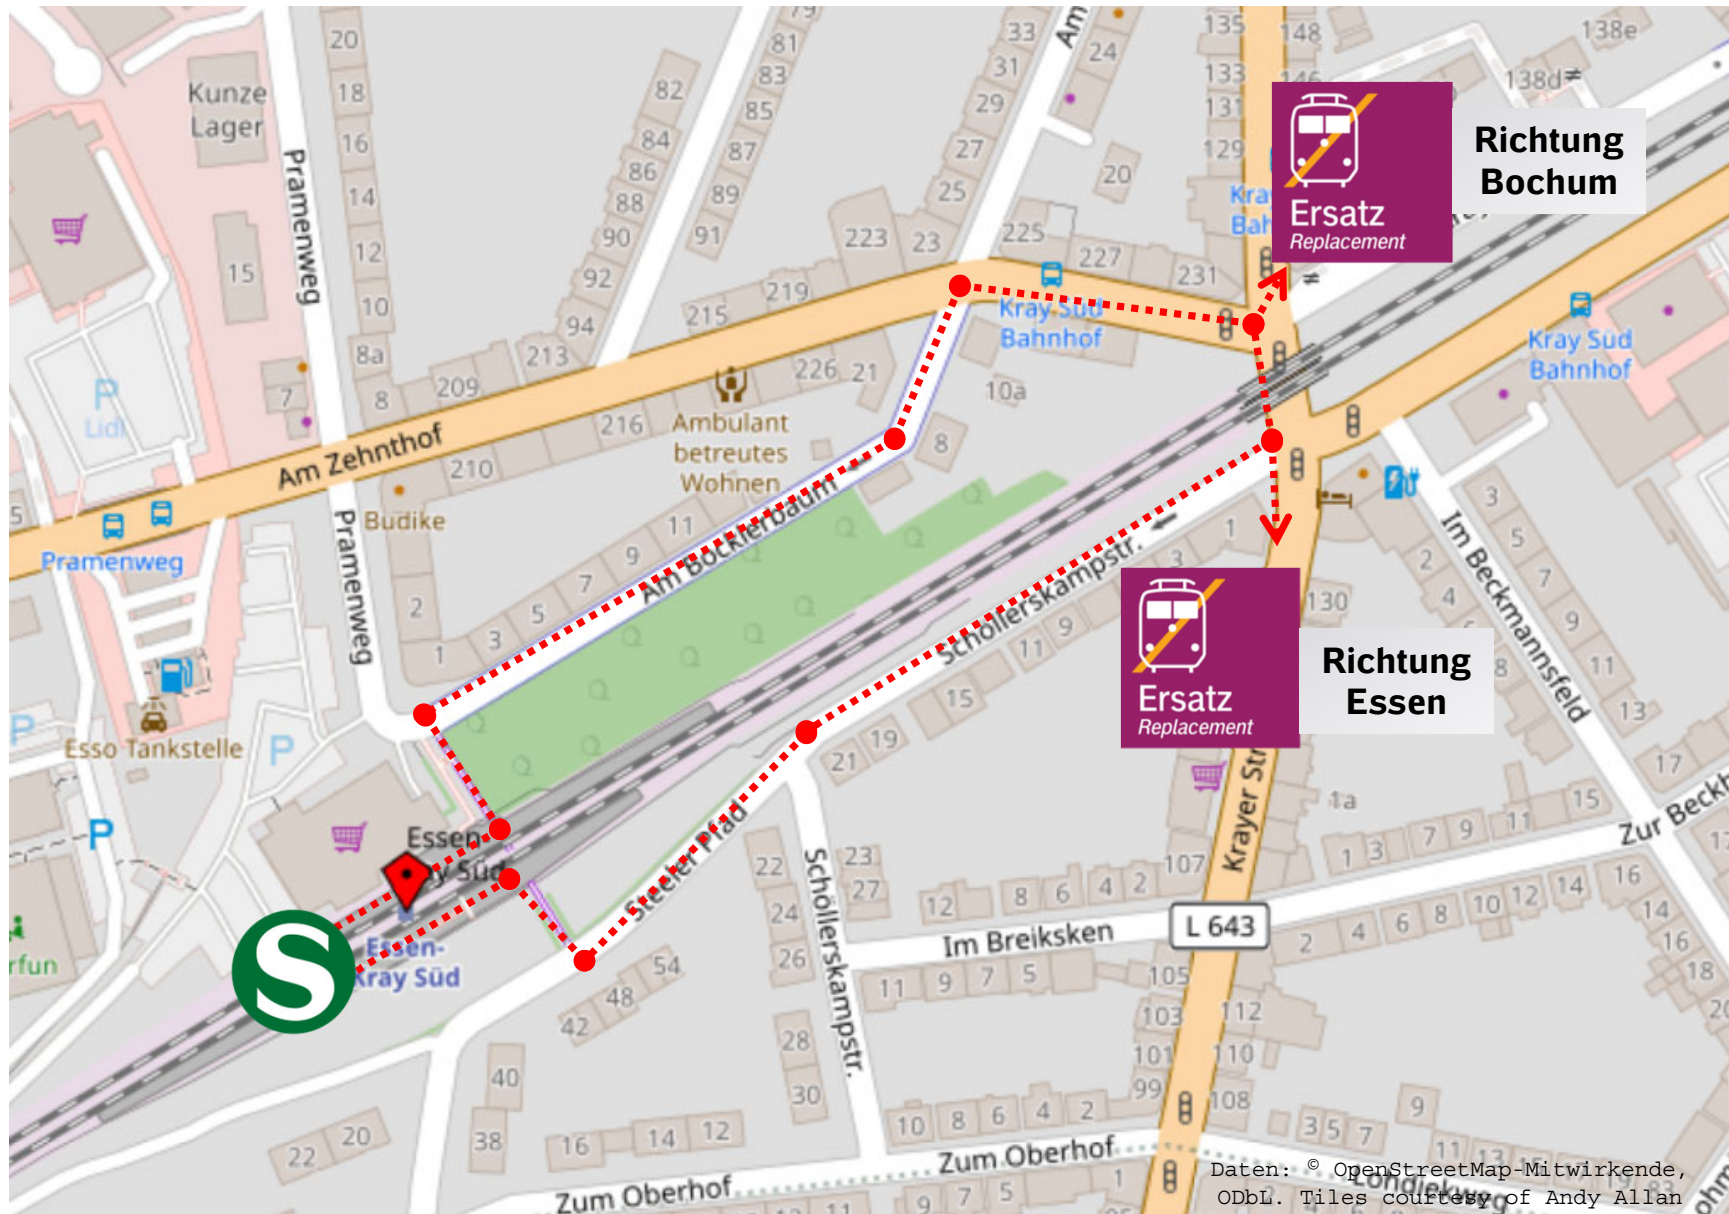

Schienernersatzverkehr

NEU - Essen Hbf – Bussteig 10 – vor dem Postbank Hochhaus (Kruppstraße)

Legende:

--- Fußweg zum Halteplatz für den Schienenersatzverkehr

Ihre Informationsmöglichkeiten:

Internet:
bauinfos.deutschebahn.com

Bauhotline DB Regio NRW:
0202 515 62 515

Schienerersatzverkehr

Essen-Kray Süd – Haltestelle Süd Bahnhof

Legende:

 Fußweg zum Halteplatz für den Schienenersatzverkehr

Ihre Informationsmöglichkeiten:

Internet:
bauinfos.deutschebahn.com

Bauhotline DB Regio NRW:
0202 515 62 515

Daten: © OpenStreetMap-Mitwirkende, ODbL. Tiles courtesy of Andy Allan

Schienerersatzverkehr

Wattenscheid – Haltestelle Bahnhof

Legende:

 Fußweg zum Halteplatz für den Schienenersatzverkehr