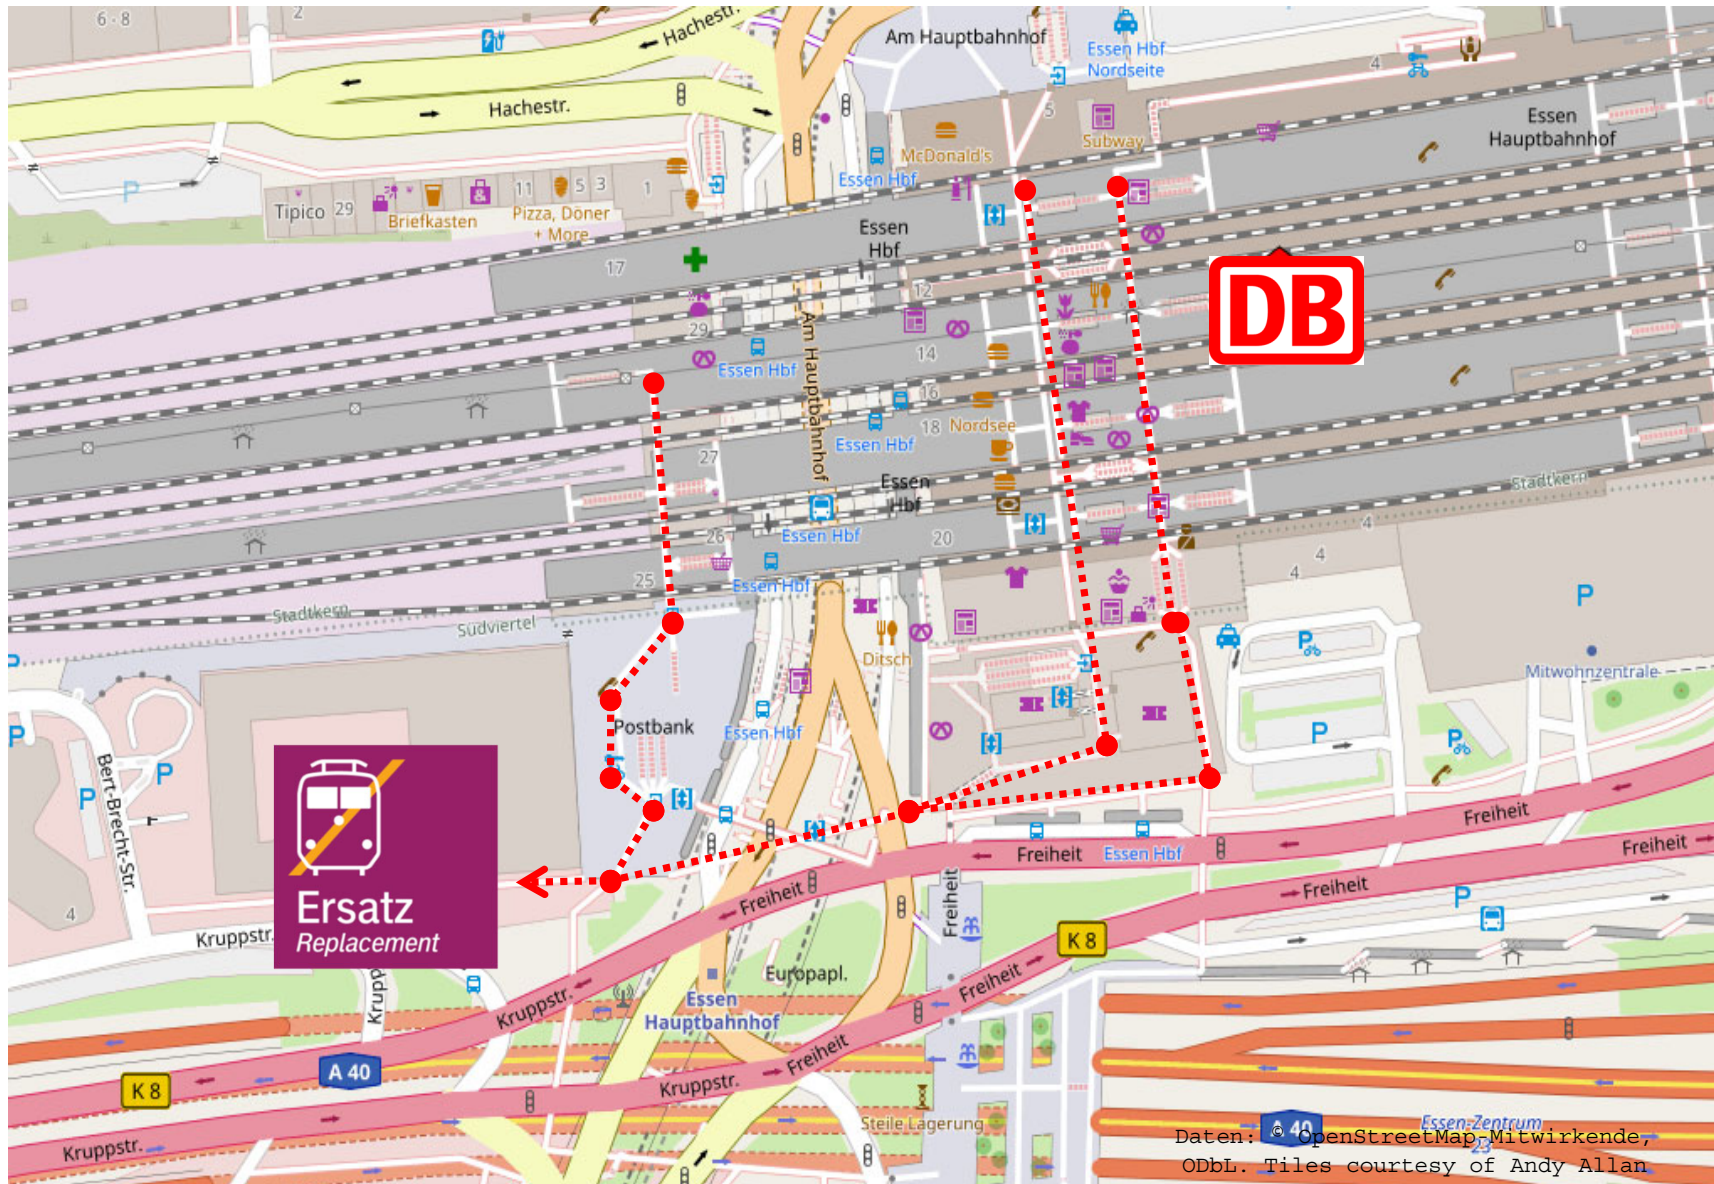

Schienernersatzverkehr

NEU - Essen Hbf – Bussteig 10 – vor dem Postbank Hochhaus (Kruppstraße)

Legende:

--- Fußweg zum Halteplatz für den Schienenersatzverkehr

Ihre Informationsmöglichkeiten:

Internet:
bauinfos.deutschebahn.com

Bauhotline DB Regio NRW:
0202 515 62 515

Schienerersatzverkehr

Essen-Kray Süd – Haltestelle Süd Bahnhof

Legende:

 Fußweg zum Halteplatz für den Schienenersatzverkehr

Ihre Informationsmöglichkeiten:

Internet:
bauinfos.deutschebahn.com

Bauhotline DB Regio NRW:
0202 515 62 515

Daten: © OpenStreetMap-Mitwirkende, ODbL. Tiles courtesy of Andy Allan

Schienerersatzverkehr

Wattenscheid – Haltestelle Bahnhof

Legende:

 Fußweg zum Halteplatz für den Schienenersatzverkehr

Ihre Informationsmöglichkeiten:

Internet:
bauinfos.deutschebahn.com

Bauhotline DB Regio NRW:
0202 515 62 515

Daten: © OpenStreetMap-Mitwirkende, ODbL. Tiles courtesy of Andy Allan

Schienerersatzverkehr

Bochum Hbf – Haltestelle Buddenbergplatz