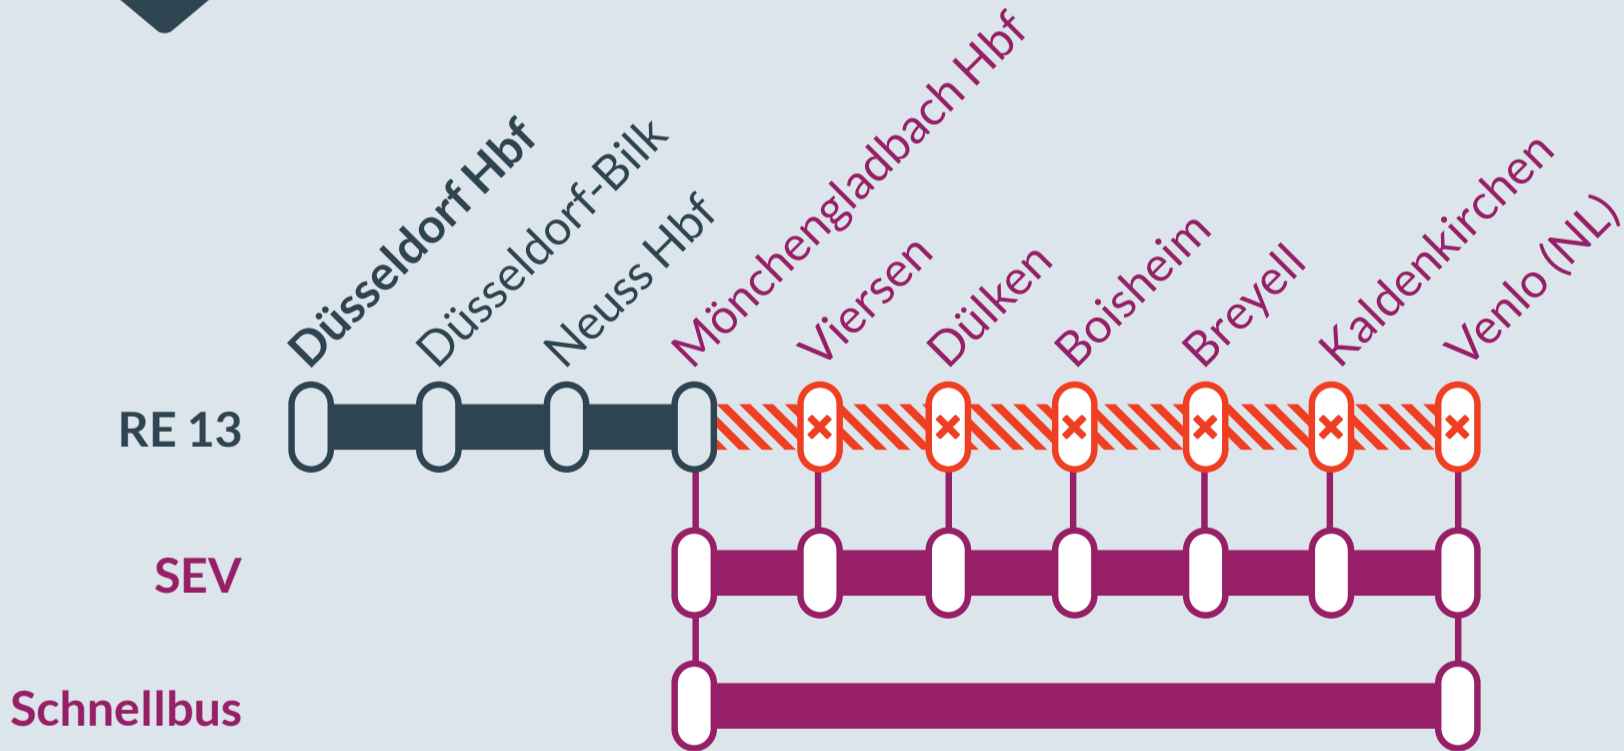

Baustellenbedingte Einschränkung:

RE 13

Hamm (Westf) Hbf ↔ Venlo (NL)

von
Mo, 17.10.2022
01:00 Uhr

bis
Mo, 24.10.2022
00:00 Uhr

Streckensperrung zwischen:
Mönchengladbach Hbf und Venlo (NL)

Haltausfälle zwischen:
Viersen und Venlo (NL)

Ausfall auf der Linie

Ersatzverkehr mit Bussen (SEV)

Ersatz
Replacement

Finden Sie Ihren
Ersatzverkehr
und Ihre **Reise-**
alternativen:

☎ 00800 387 622 46
(kostenfrei)
📄 www.zuginfo.nrw

zuginfo.nrw ist ein Serviceangebot für Kunden
im Regionalverkehr in Nordrhein-Westfalen.