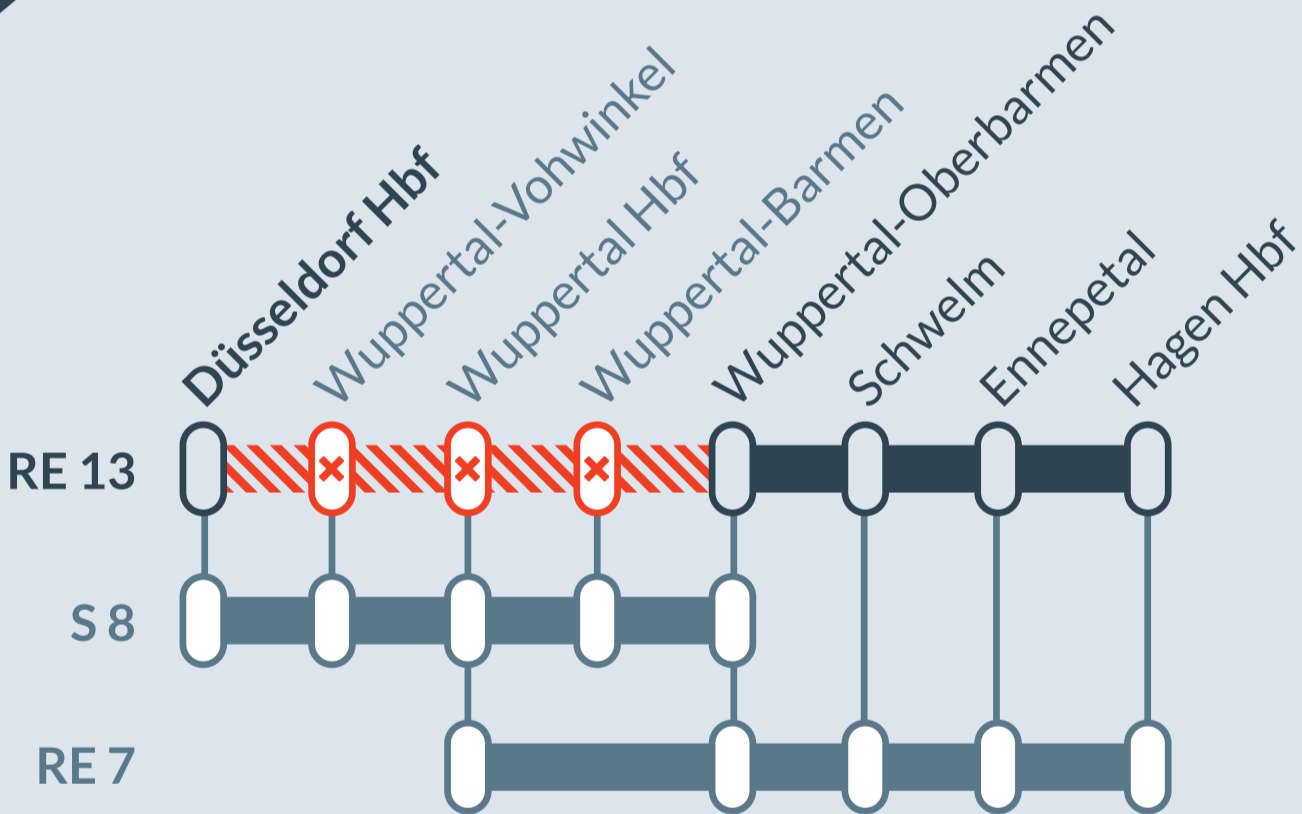

Baustellenbedingte Einschränkung:

RE 13

Hamm (Westf) Hbf ↔ Venlo (NL)

von
Mo, 17.10.2022
00:00 Uhr

bis
So, 23.10.2022
21:00 Uhr

Streckensperrung zwischen:
Wuppertal-Oberbarmen und Düsseldorf Hbf

Haltausfälle zwischen:
Wuppertal-Oberbarmen und Düsseldorf Hbf

 Ausfall auf der Linie
 Alternative Verbindungen

 Finden Sie Ihren
Ersatzverkehr
und Ihre **Reise-**
alternativen: 

Ersatz
Replacement

 00800 387 622 46
(kostenfrei)
 www.zuginfo.nrw

zuginfo.nrw ist ein Serviceangebot für Kunden im Regionalverkehr in Nordrhein-Westfalen.