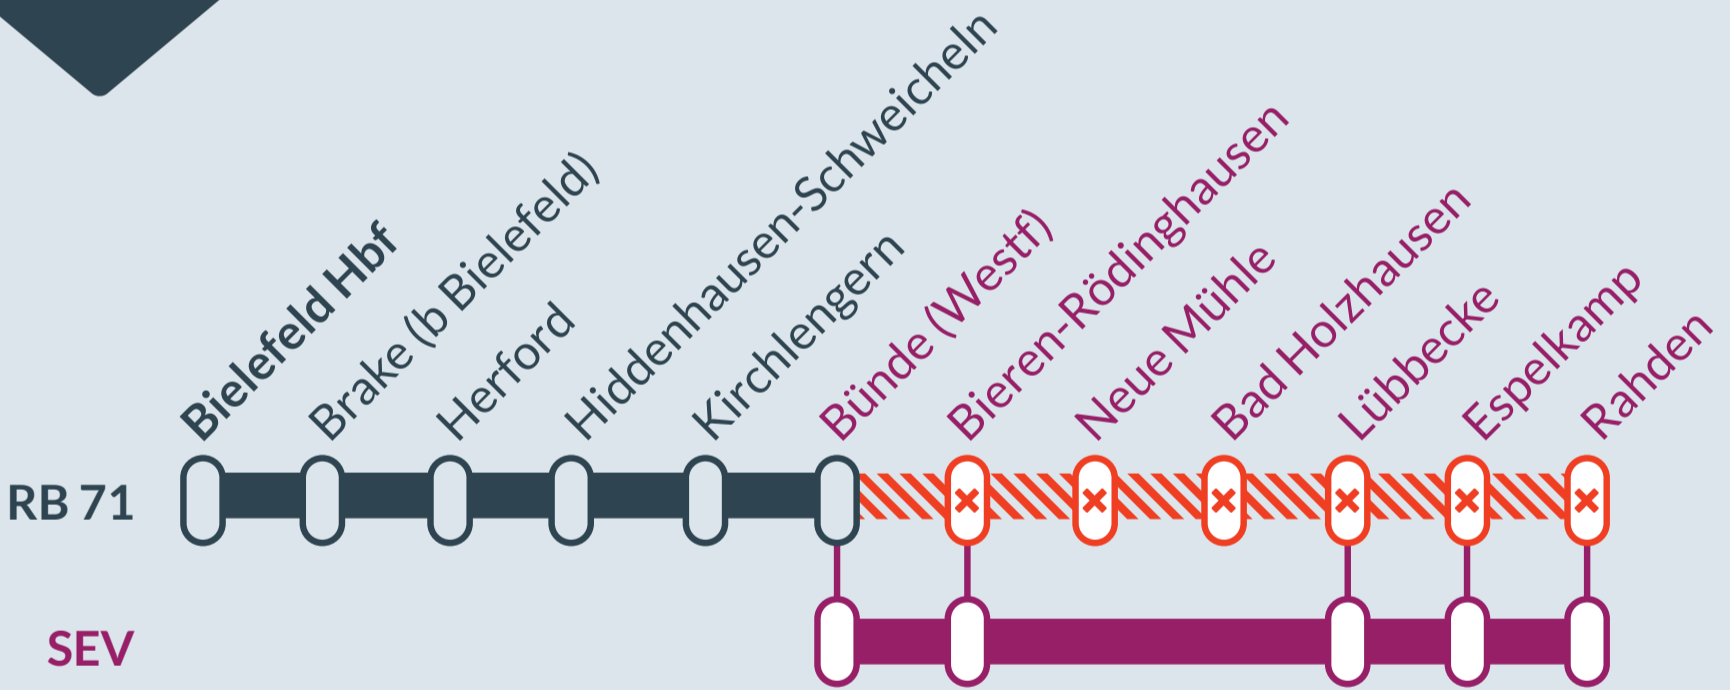

Baustellenbedingte Einschränkung:

RB 71

Bielefeld Hbf ↔ Rahden

von
Fr, 30.09.2022
21:00 Uhr

bis
So, 14.10.2022
23:00 Uhr

Streckensperrung zwischen:
Bünde und Rahden

Haltausfälle zwischen:
Bieren-Rödinghausen und Rahden

- Ausfall auf der Linie
- Alternative Verbindungen
- Ersatzverkehr mit Bussen (SEV)

Finden Sie Ihren
Ersatzverkehr
und Ihre **Reise-**
alternativen:

Ersatz
Replacement