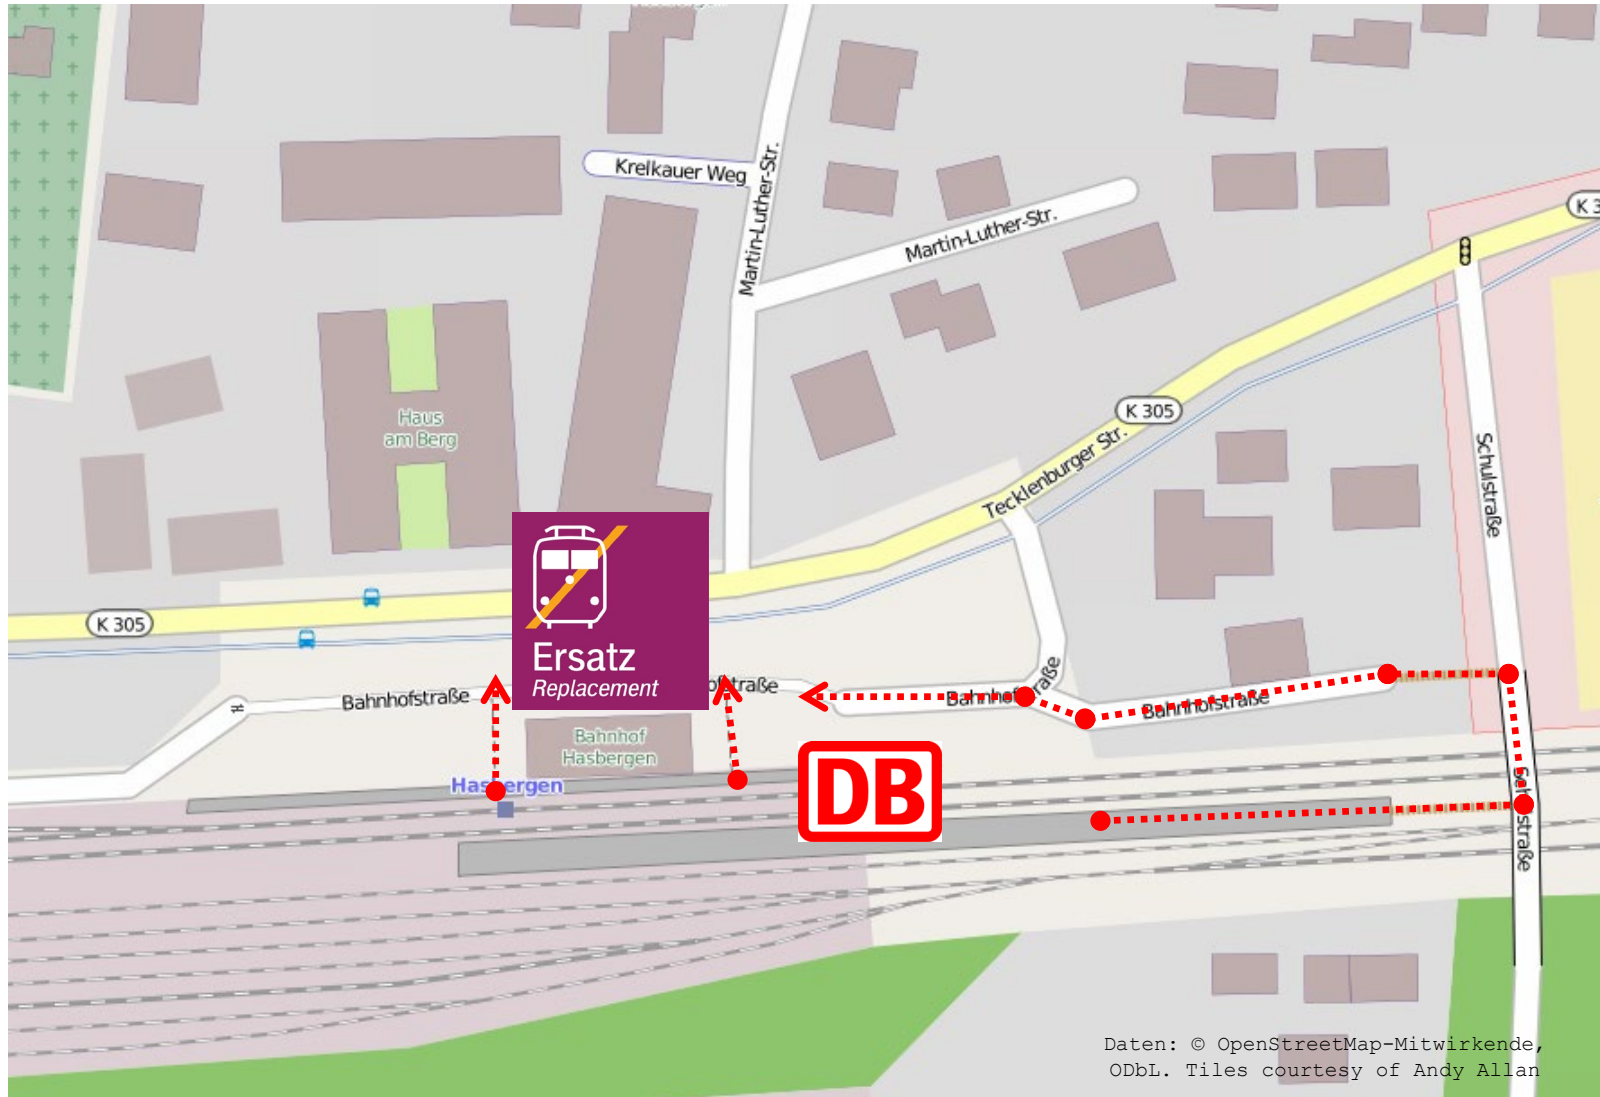

Schienerersatzverkehr

Hasbergen – Ersatzhaltestelle am Bahnhofsvorplatz

Legende:

 Fußweg zum Halteplatz für den Schienerersatzverkehr

Ihre Informationsmöglichkeiten:

Internet:
bauinfos.deutschebahn.com

Bauhotline DB Regio NRW:
0202 515 62 515

Daten: © OpenStreetMap-Mitwirkende,
OdbL. Tiles courtesy of Andy Allan

Schienerersatzverkehr Osnabrück Hbf – Hst. Bahnhofsvorplatz / Theodor-Heuss-Platz

Legende:
..... Fußweg zum Halteplatz für den Schienerersatzverkehr