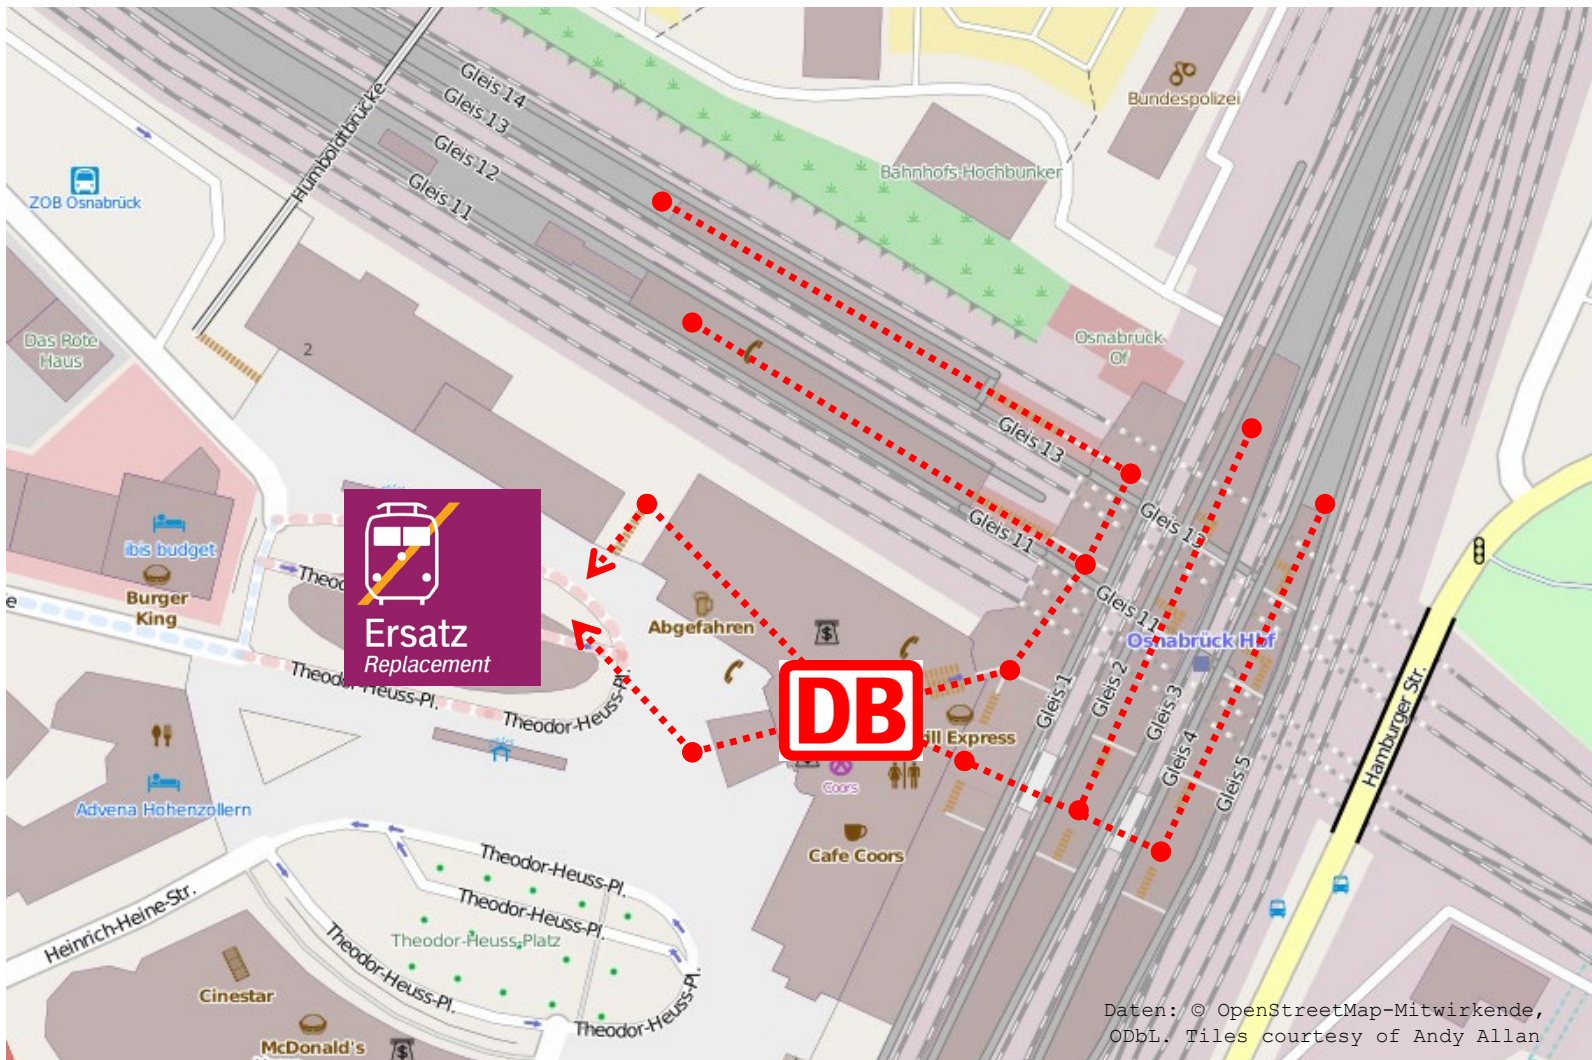

Schienerersatzverkehr

Hasbergen – Ersatzhaltestelle am Bahnhofsvorplatz

Legende:

 Fußweg zum Halteplatz für den Schienerersatzverkehr

Ihre Informationsmöglichkeiten:

Internet:
bauinfos.deutschebahn.com

Bauhotline DB Regio NRW:
0202 515 62 515

Daten: © OpenStreetMap-Mitwirkende,
OdbL. Tiles courtesy of Andy Allan

Schienerersatzverkehr Osnabrück Hbf – Hst. Bahnhofsvorplatz / Theodor-Heuss-Platz

Legende:
..... Fußweg zum Halteplatz für den Schienerersatzverkehr