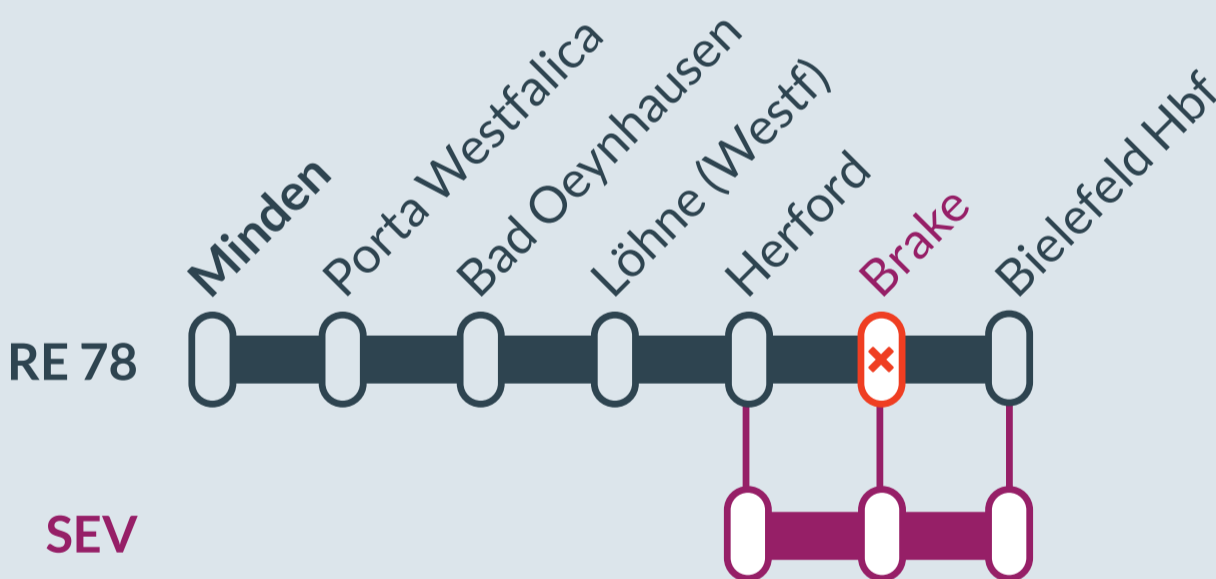

Baustellenbedingte Einschränkung:

RE 78

Minden → Bielefeld Hbf

von
Fr, 11.11.2022
00:30 Uhr

bis
Fr, 11.11.2022
01:30 Uhr

Umbauarbeiten am Bahnhof:
Brake (b Bielefeld)

Haltausfall:
Brake (b Bielefeld)

Ersatzverkehr mit Bussen (SEV)