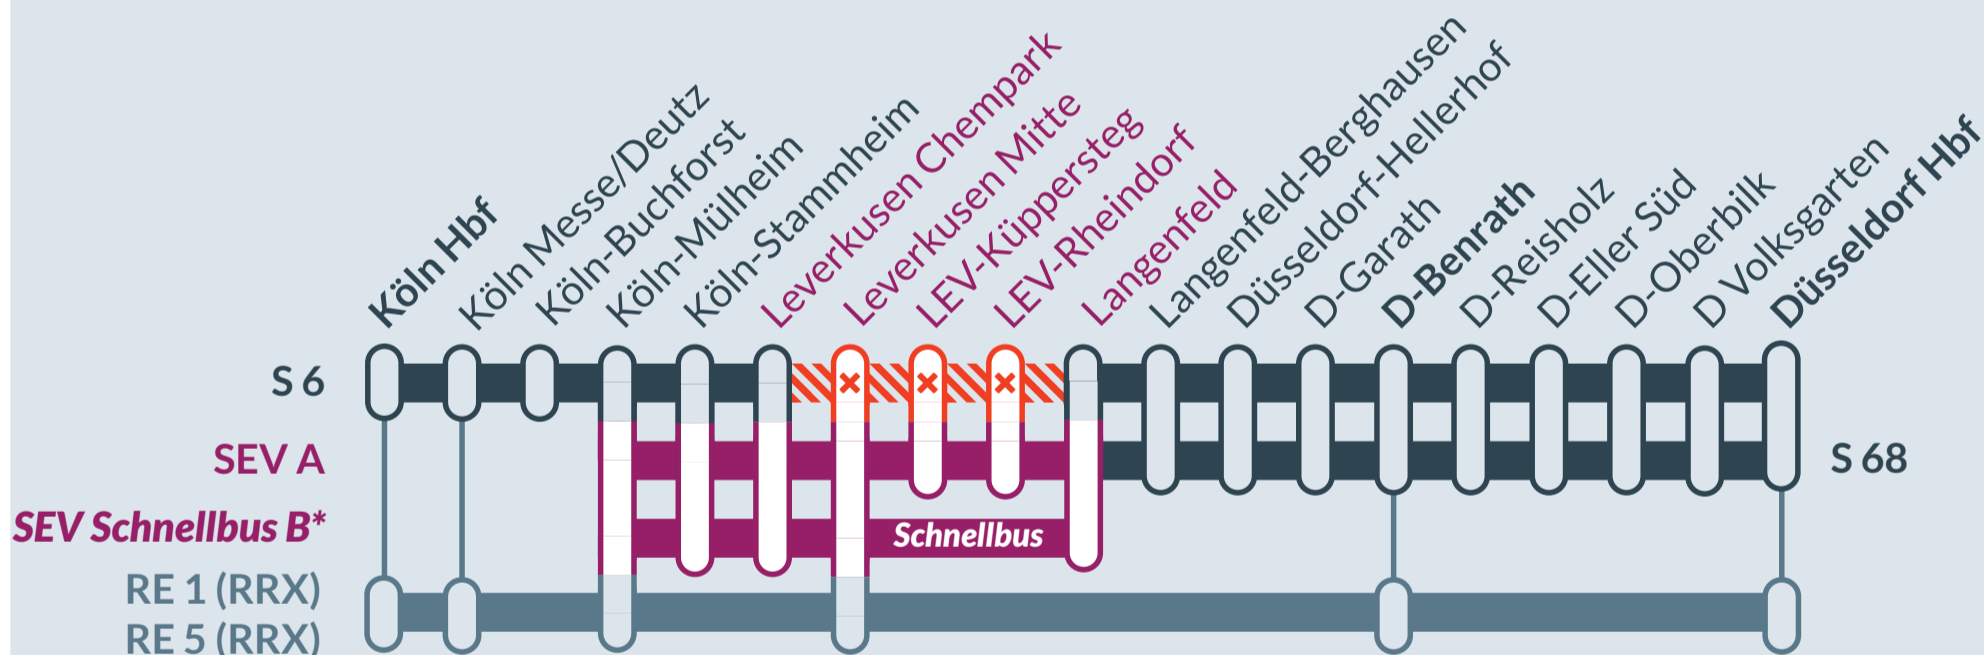

Baustellenbedingte Einschränkung:

S 6 (RE 1 RRX, RE 5 RRX)

Köln ↔ Düsseldorf

von
Sa, 29.10.2022 (4:00 Uhr)

bis vsl.
Juni 2023

Streckensperrung zwischen:
Leverkusen Chempark und **Langenfeld**

Haltausfälle in Richtung Köln:
Düsseldorf-Benrath (RE 1 (RRX) zwischen 6 und 22 Uhr) und
Köln-Mülheim (RE 5 (RRX))

- betroffene Linie
- Ausfall auf der Linie
- Alternative Verbindungen
- Ersatzverkehr mit Bussen (SEV)

* Die Schnellbusse verkehren Mo - Fr
(5:30 - 9:30 Uhr und 14:30 - 18:30 Uhr)

Finden Sie Ihren
Ersatzverkehr
und Ihre **Reise-**
alternativen: