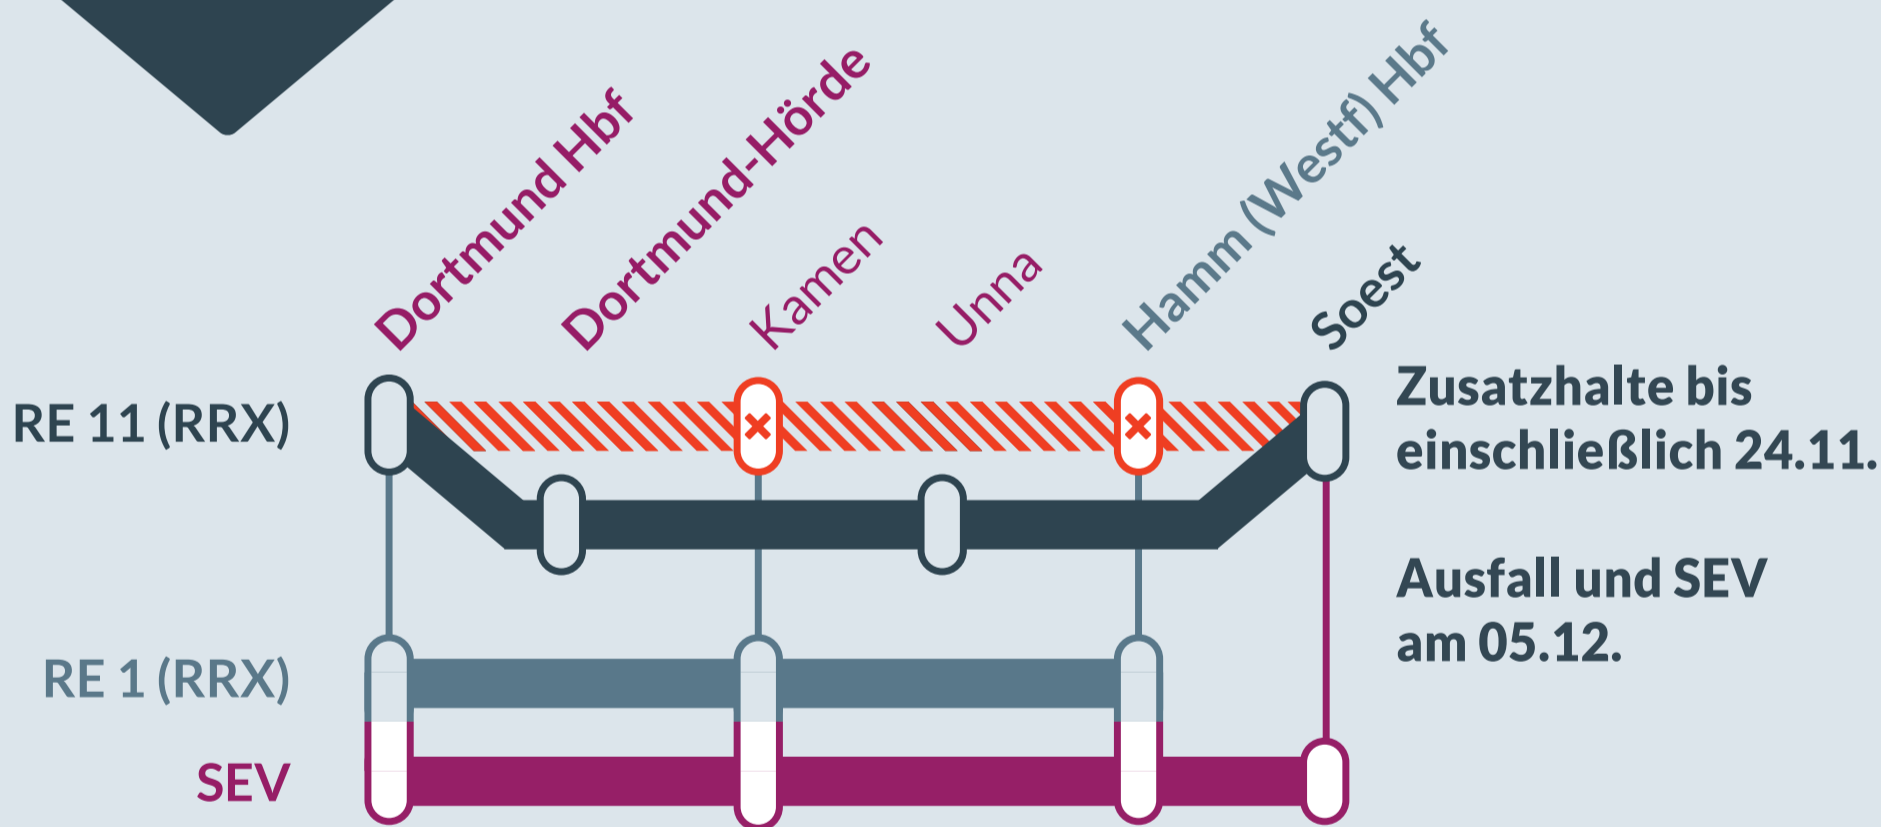

Baustellenbedingte Einschränkung:

RE 11 (RRX)

Düsseldorf Hbf ↔ Kassel-Wilhelmshöhe

von **Mo, 07.11.2022**
Zug: RE 11 (RRX) 26701

bis **Fr, 09.12.2022**

Bauarbeiten zwischen:
Dortmund Hbf und **Hamm (Westf) Hbf**

Haltausfälle und Umleitung zwischen:
Dortmund Hbf und **Soest**

- Ersatzverkehr mit Bussen/Taxen (SEV)
- Ausfall auf der Linie
- Alternative Verbindungen
- Umleitung auf der Linie

 Finden Sie Ihren Ersatzverkehr und Ihre Reisealternativen: