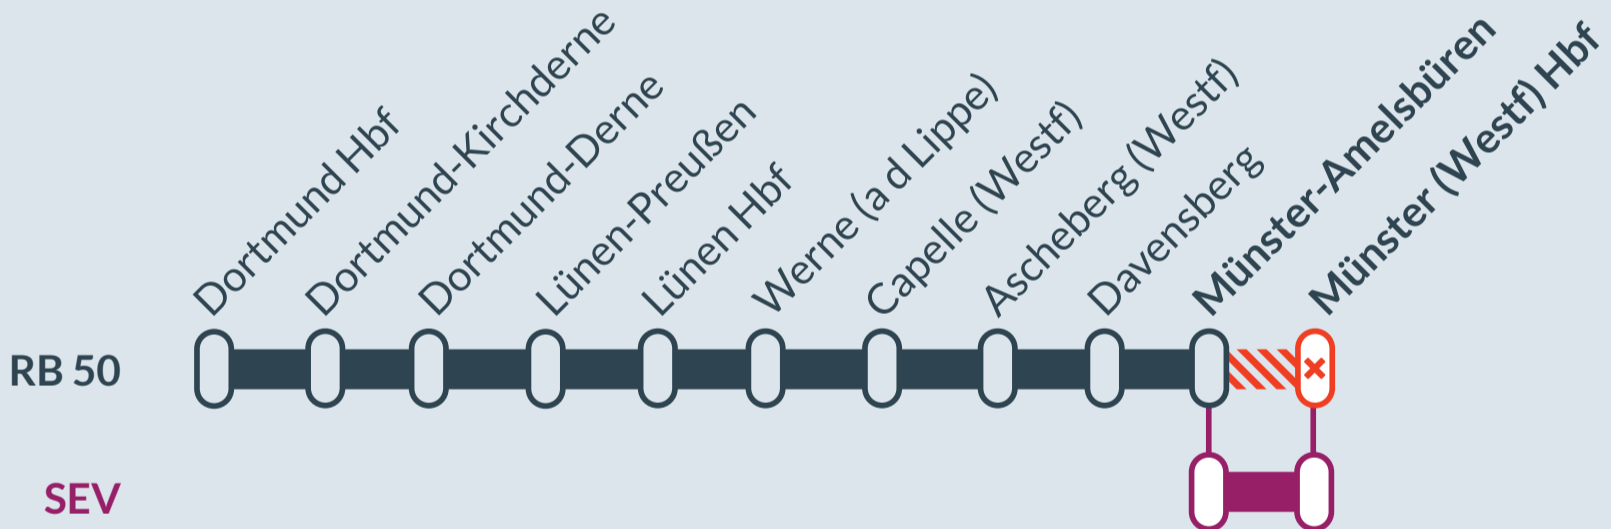

Baustellenbedingte Einschränkung:

RB 50

Münster (Westf) Hbf ↔ Dortmund Hbf

am	am	am
So, 20.11.2022	So, 27.11.2022	So, 04.12.2022
00:00 bis 03:00 Uhr	00:00 bis 03:00 Uhr	00:00 bis 03:00 Uhr

Streckensperrung und Haltausfälle zwischen:
Münster-Amelsbüren und Münster (Westf) Hbf

- Ausfall auf der Linie
- Ersatzverkehr mit Bussen (SEV)

Ersatz
Replacement

Finden Sie Ihren
Ersatzverkehr
und Ihre **Reise-**
alternativen:

☎ 00800 387 622 46
(kostenfrei)

📱 www.zuginfo.nrw

zuginfo.nrw ist ein Serviceangebot für Kunden im Regionalverkehr in Nordrhein-Westfalen.