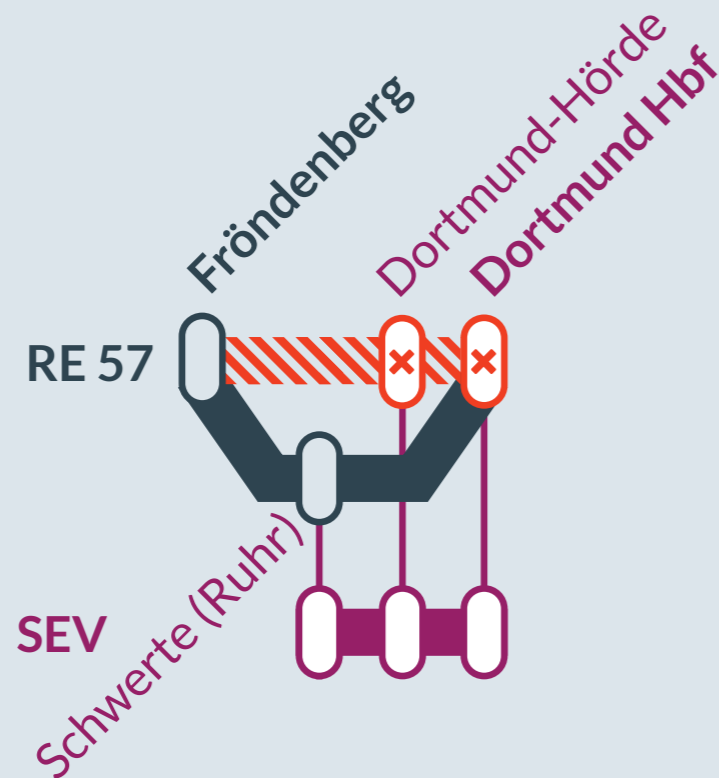

Baustellenbedingte Einschränkung:

RE 57

Brilon Stadt / Winterberg ↔ Dortmund Hbf

von
Do, 24.11.2022
17:50 Uhr

bis
Sa, 26.11.2022
21:30 Uhr

Streckensperrung zwischen:
Schwerte (Ruhr) und **Dortmund Hbf**

Baustellenbedingte Einschränkung:

RE 57

Brilon Stadt / Winterberg ↔ Dortmund Hbf

am
So, 27.11.2022
07:30 Uhr

bis
Sa, 10.12.2022
21:20 Uhr

Streckensperrung zwischen:
Dortmund-Hörde und **Dortmund Hbf**

Die bereits bestehende Umleitung über Schwerte wird im genannten Zeitraum auch vom Schienenersatzverkehr bedient

☎ 0202 51562515
(kostenfrei)
📱 www.zuginfo.nrw

zuginfo.nrw ist ein Serviceangebot für Kunden im Regionalverkehr in Nordrhein-Westfalen.

Umleitung auf der Linie

Ausfall auf der Linie

Ersatzverkehr mit Bussen (SEV)